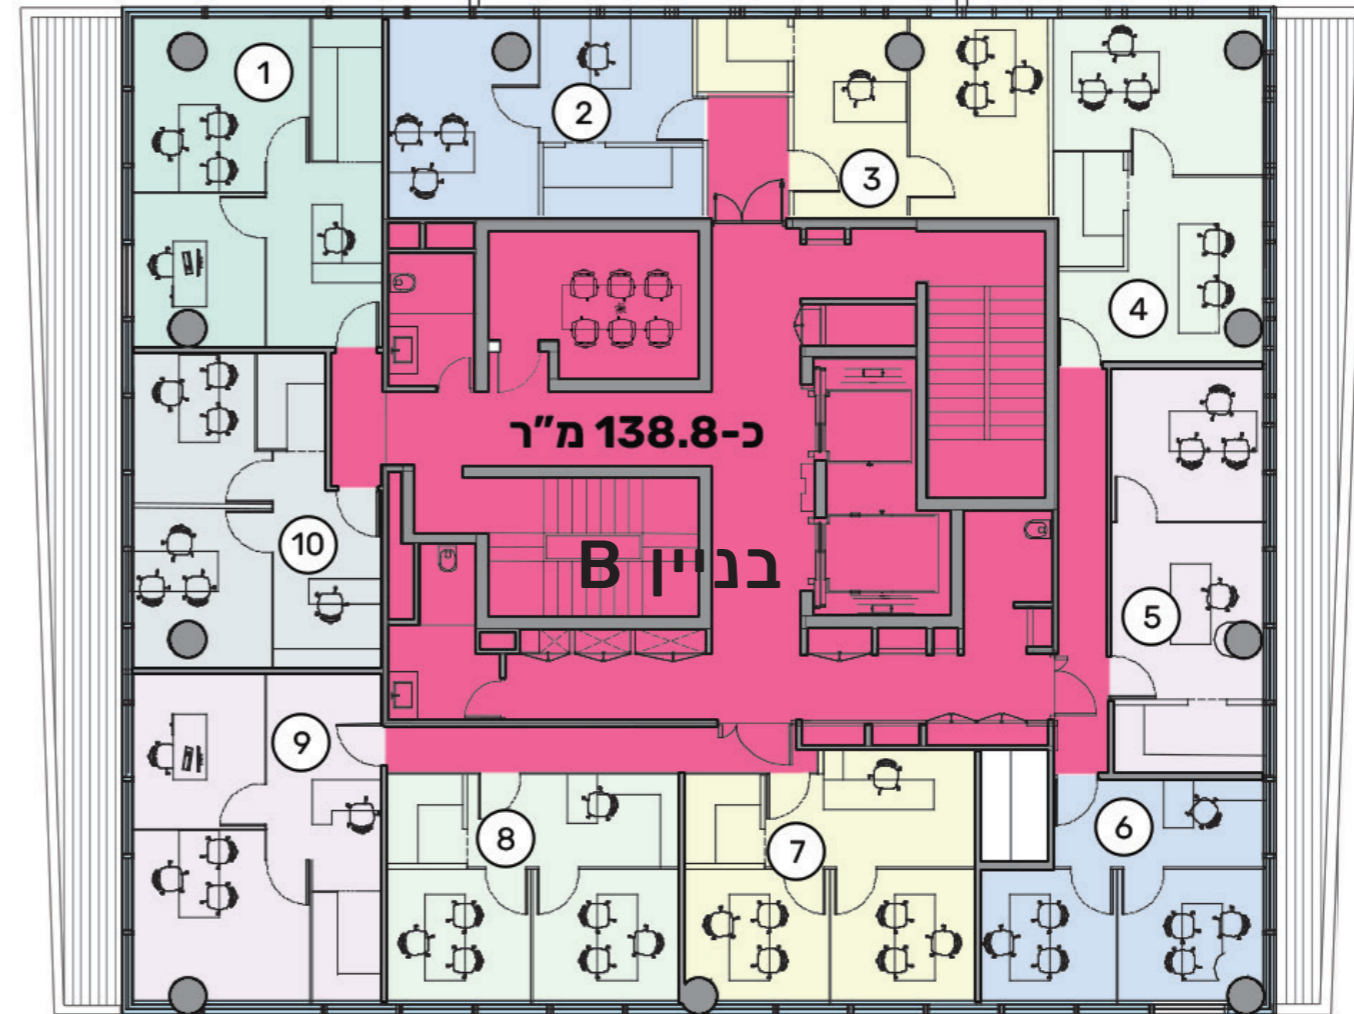

מזרח

בניין B
סה"כ שטחי המשרד 306.3 מ"ר
סה"כ שטחי שירות 138.7 מ"ר
קומות 1-7 | קומת משרדים
אופציות חלוקה

צפון

דרום

מערב

* חישוב השטחים הינו בכפוף להוראות חוק המכר.
* התוכניות להמחשה בלבד.