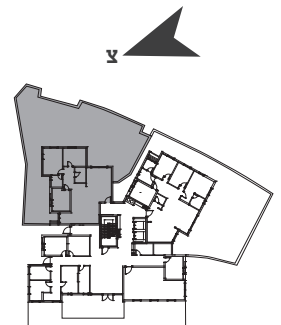

בניין K | קומת קרקע | דירה מס' 2
דירת 4 חד' | דגם BK2 | מזרח צפון דרום מערב

שטח הדירה: 112.43 מ"ר
שטח הגינה: 215.53 מ"ר

*התוכניות להמחשה בלבד