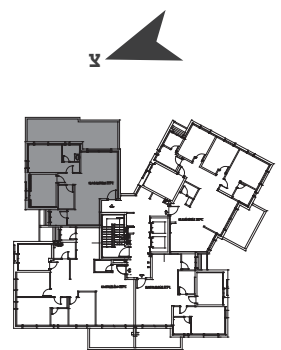

בניין K | קומה 1 | דירה מס' 4
 דירת 3 חד' | דגם B5* | צפון מזרח דרום

שטח הדירה: 82.17 מ"ר
 שטח המרפסת: 36.30 מ"ר

*התוכניות להמחשה בלבד