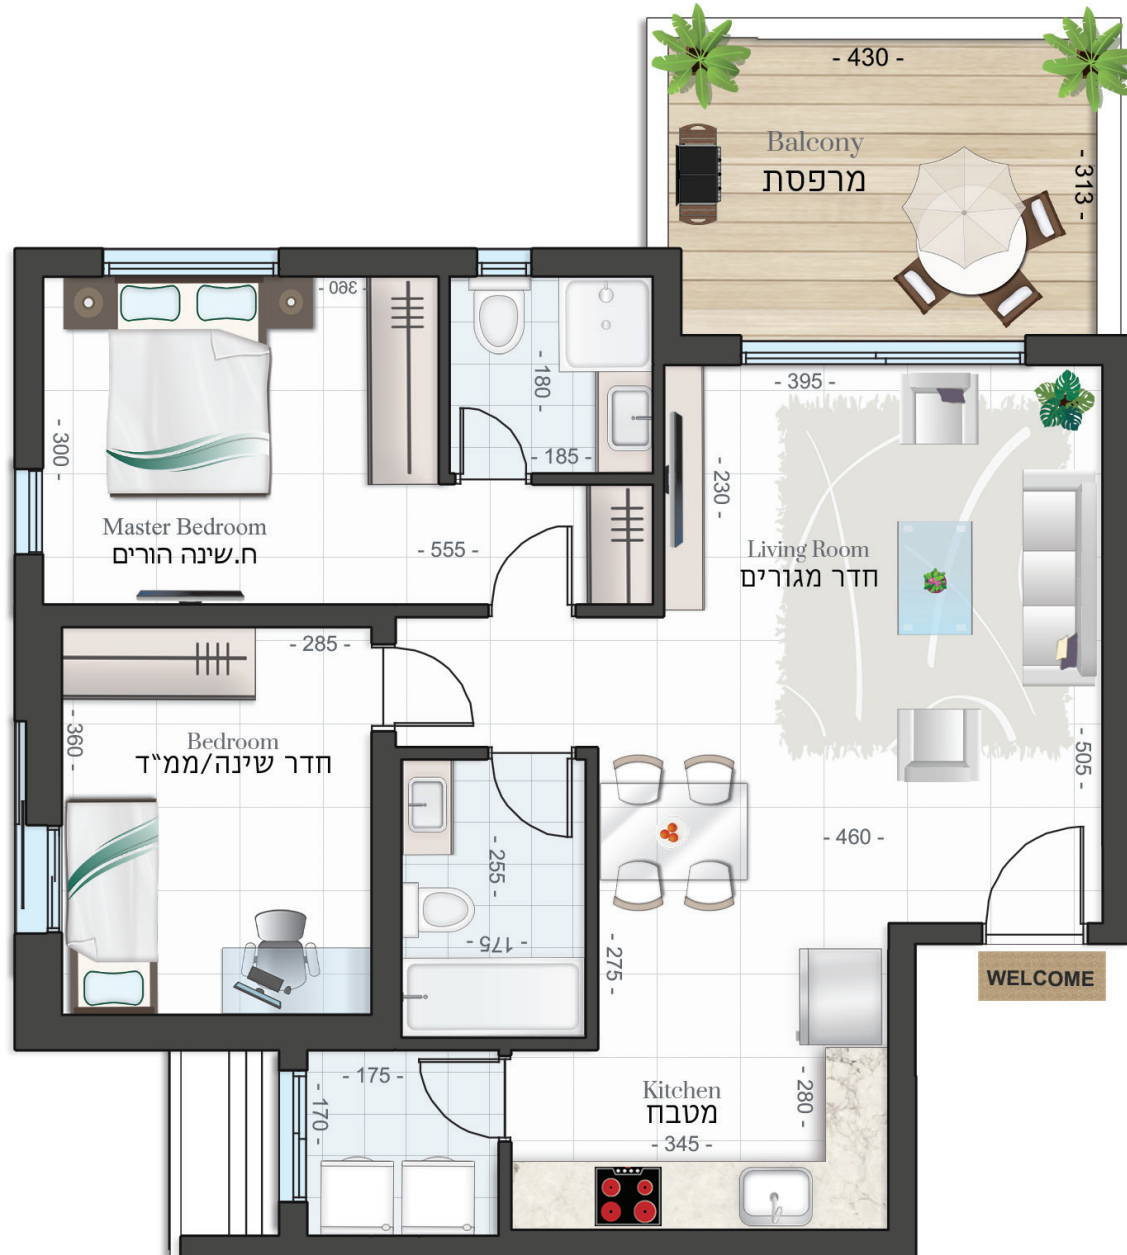

בניין K | קומות 2-7 | דירות מס' 8,12,16,20,24,28
 דירת 3 חד' | דגם B5 | צפון מזרח דרום

שטח הדירה: 82.22 מ"ר
 שטח המרפסת: 13.20 מ"ר

*התוכניות להמחשה בלבד