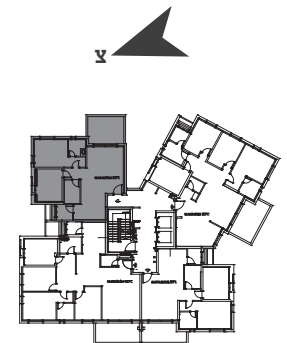

בניין K | קומות 2-7 | דירות מס' 8,12,16,20,24,28
 דירת 3 חד' | דגם B5 | צפון מזרח דרום

שטח הדירה: 82.22 מ"ר
 שטח המרפסת: 13.20 מ"ר

*התוכניות להמחשה בלבד