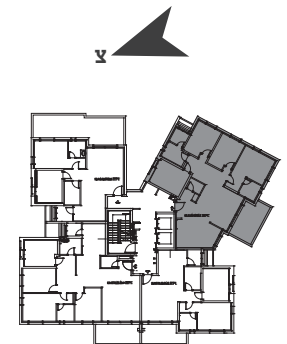

בניין K | קומה 1 | דירה מס' 3
דירת 5 חדר' | דגם A5* | דרום מערב

שטח הדירה: 123.46 מ"ר
שטח המרפסת: 13.04 מ"ר

*התוכניות להמחשה בלבד