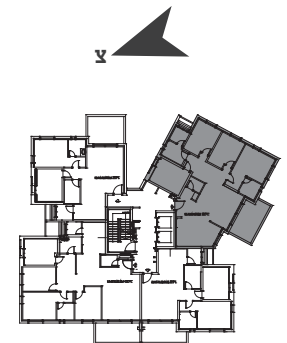

בניין K | קומות 2-5 | דירות מס' 7,11,15,19 | דירת 5 חד' | דגם A5 | דרום מערב

שטח הדירה: 123.49 מ"ר
שטח המרפסת: 13.04 מ"ר

*התוכניות להמחשה בלבד