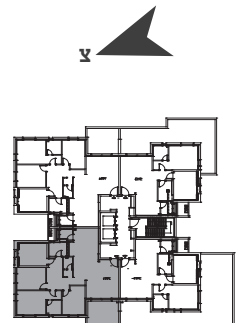

בניין J | קומה 1 | דירה מס' 6  
דירת 5 חדר' | דגם D4\* | צפון מערב

שטח הדירה: 122.21 מ"ר  
שטח המרפסת: 12.43 מ"ר

\*התוכניות להמחשה בלבד