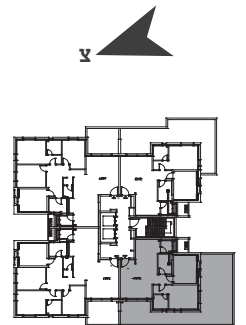

בניין J | קומה 1 | דירה מס' 5  
 דירת 3 חדר' | דגם C4\* | מערב דרום

שטח הדירה: 78.22 מ"ר  
 שטח המרפסת: 62.43 מ"ר

\*התוכניות להמחשה בלבד