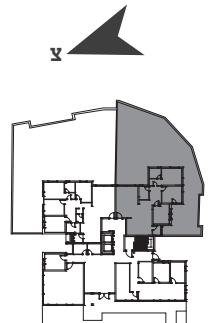

בניין J | קומת קרקע | דירה מס' 2  
דירת 4 חדר' | דגם BK1 | צפון מזרח דרום

שטח הדירה: 114.30 מ"ר  
שטח הגינה: 196.64 מ"ר

\*התוכניות להמחשה בלבד