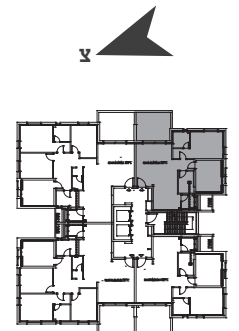

בניין J | קומות 2-7 | דירות מס' 8,12,16,20,24,28
 דירת 3 חד' | דגם B4 | מזרח דרום

שטח הדירה: 78.14 מ"ר
 שטח המרפסת: 15.06 מ"ר

*התוכניות להמחשה בלבד