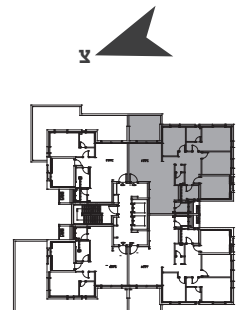

בניין 1 | קומה 6 | דירה מס' 6
דירת 5 חדר' | דגם D3* | מזרח דרום

שטח הדירה: 122.09 מ"ר
שטח המרפסת: 13.49 מ"ר

*התוכניות להמחשה בלבד