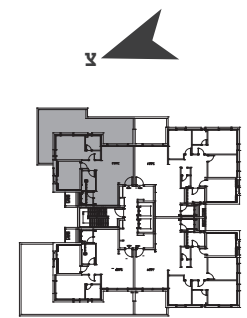

בניין 1 | קומה 5 | דירה מס' 5
 דירת 3 חדר' | דגם C3* | מזרח צפון דרום

שטח הדירה: 78.13 מ"ר
 שטח המרפסת: 44.01 מ"ר

*התוכניות להמחשה בלבד