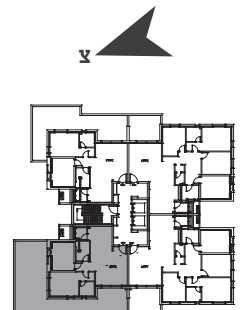

בניין 1 | קומה 4 | דירה מס' 4
 דירת 3 חדר' | דגם B3* | מערב צפון מזרח

שטח הדירה: 78.31 מ"ר
 שטח המרפסת: 60.74 מ"ר

*התוכניות להמחשה בלבד