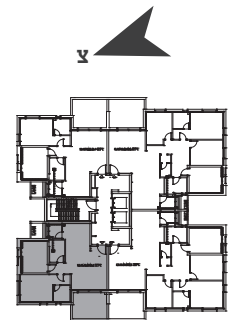

בניין | קומות 2-4,7 | דירות מס' 8,12,16,20,28
 דירת 3 חד' | דגם B3 | צפון מערב

שטח הדירה: 77.75 מ"ר
 שטח המרפסת: 12.35 מ"ר

*התוכניות להמחשה בלבד