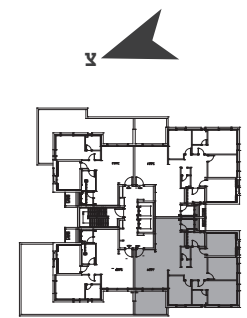

בניין 1 | קומה 3 | דירה מס' 3
דירת 5 חדר' | דגם A3* | מערב

שטח הדירה: 122.34 מ"ר
שטח המרפסת: 12.43 מ"ר

*התוכניות להמחשה בלבד