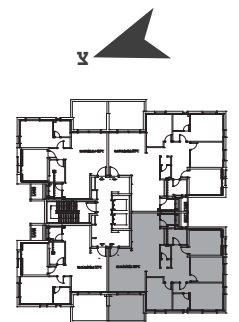

בניין 1 | קומות 2-5 | דירות מס' 7,11,15,19
 דירת 5 חדר' | דגם A3 | מערב

שטח הדירה: 122.21 מ"ר
 שטח המרפסת: 12.43 מ"ר

*התוכניות להמחשה בלבד