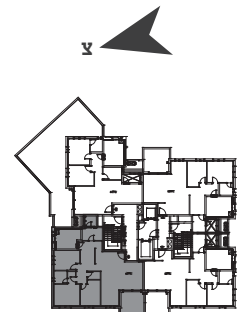

בניין H | קומה 1 | דירה מס' 4
 דירת 5 חדר' | דגם *D2 | צפון מערב

שטח הדירה: 123.48 מ"ר
 שטח המרפסת: 10.56 מ"ר

*התוכניות להמחשה בלבד