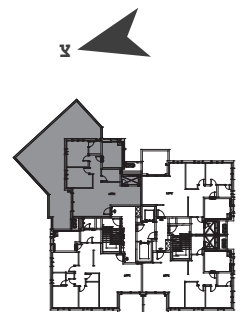

בניין H | קומה 1 | דירה מס' 3
 דירת 4 חדר' | דגם C2* | מזרח צפון מערב דרום

שטח הדירה: 99.54 מ"ר
 שטח המרפסת: 78.47 מ"ר

*התוכניות להמחשה בלבד