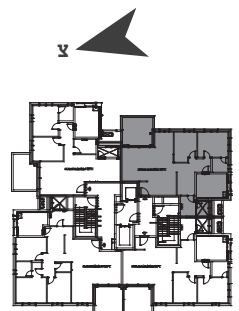

בניין H | קומות 2-9 | דירות מס' 7,11,15,19,23,27,31,35 | מזרח דרום | דגם C2 | דירת 4 חד'

שטח הדירה: 106.30 מ"ר
שטח המרפסת: 12.74 מ"ר

*התוכניות להמחשה בלבד