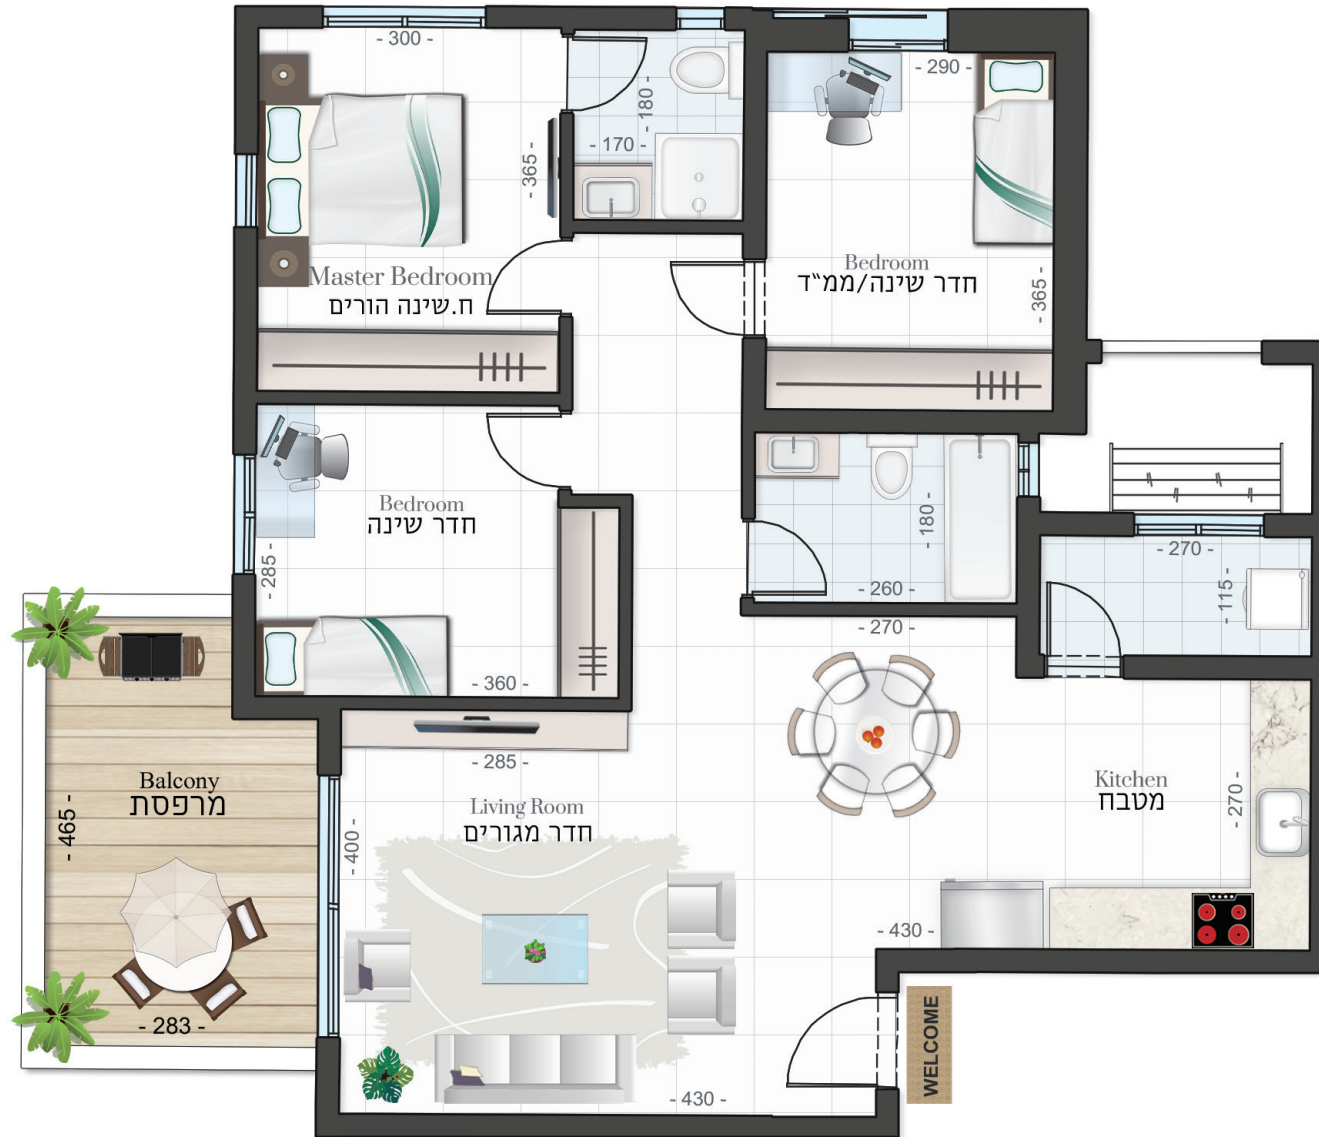

בניין H | קומות 4-9 | דירות מס' 14,18,22,26,30,34 | דירת 4 חד' | דגם B2 | מזרח צפון

שטח הדירה: 99.53 מ"ר
שטח המרפסת: 12.92 מ"ר

*התוכניות להמחשה בלבד