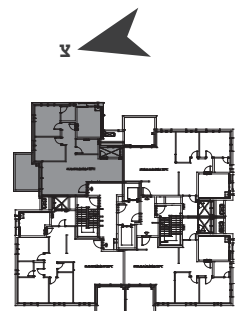

בניין H | קומות 4-9 | דירות מס' 14,18,22,26,30,34 | דירת 4 חד' | דגם B2 | מזרח צפון

שטח הדירה: 99.53 מ"ר
שטח המרפסת: 12.92 מ"ר

*התוכניות להמחשה בלבד