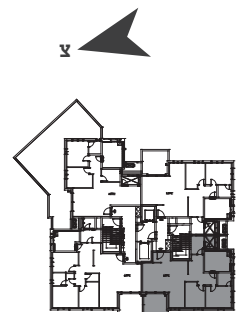

בניין H | קומה 1 | דירה מס' 1  
דירת 4 חדר' | דגם A2\* | צפון מערב

שטח הדירה: 105.33 מ"ר  
שטח המרפסת: 10.56 מ"ר

\*התוכניות להמחשה בלבד