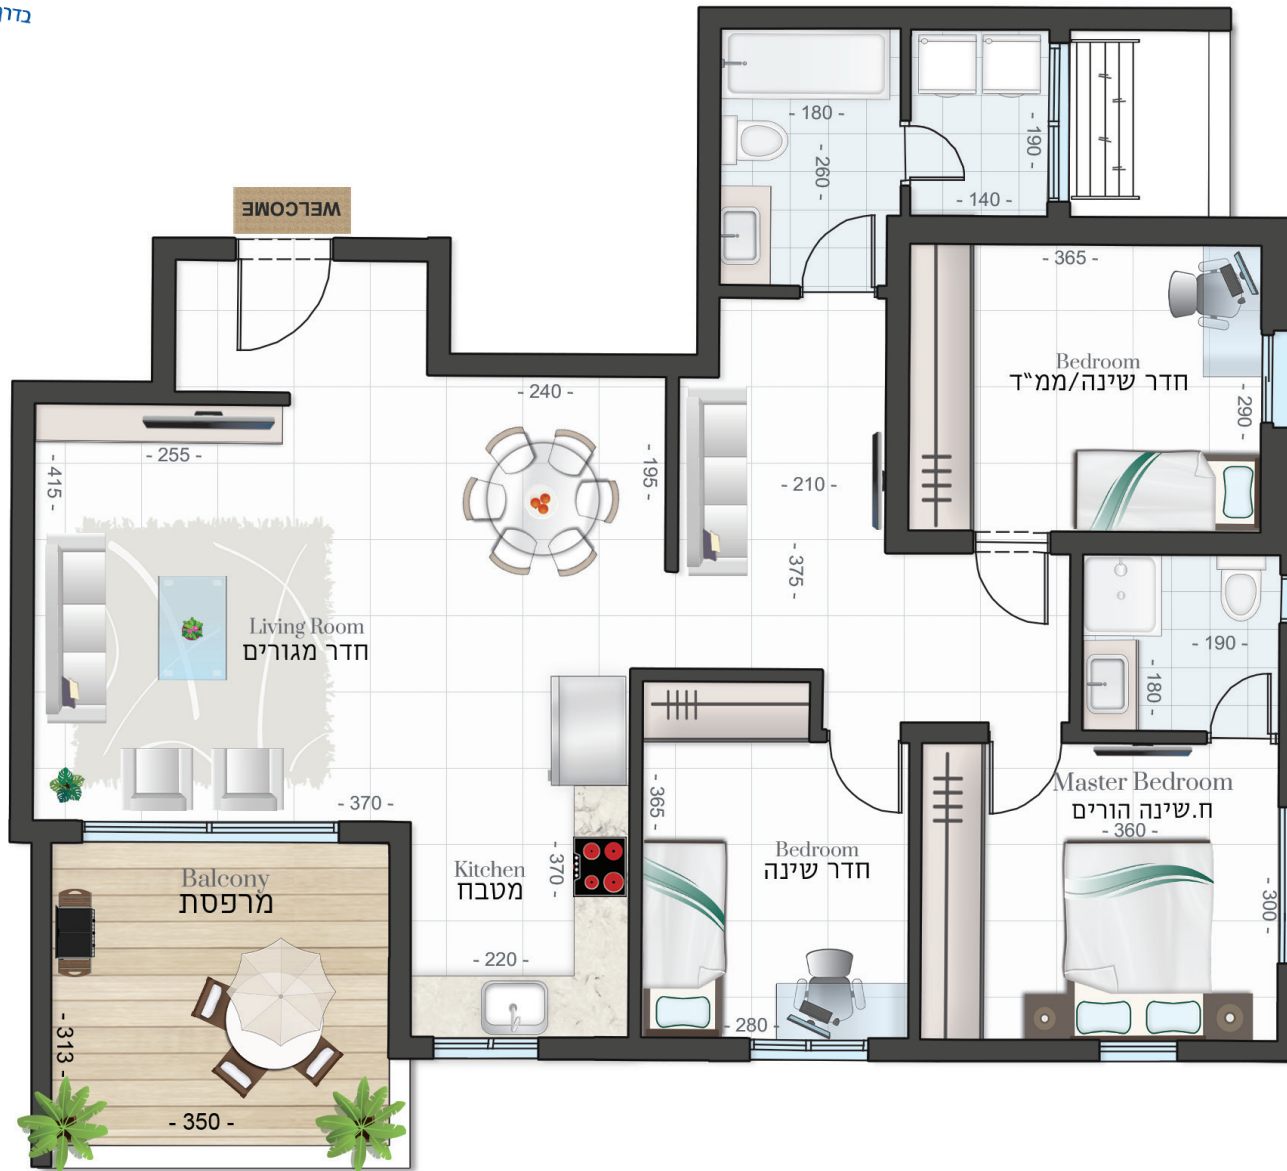

בניין H | קומה 1 | דירה מס' 1  
דירת 4 חדר' | דגם A2\* | צפון מערב

שטח הדירה: 105.33 מ"ר  
שטח המרפסת: 10.56 מ"ר

\*התוכניות להמחשה בלבד