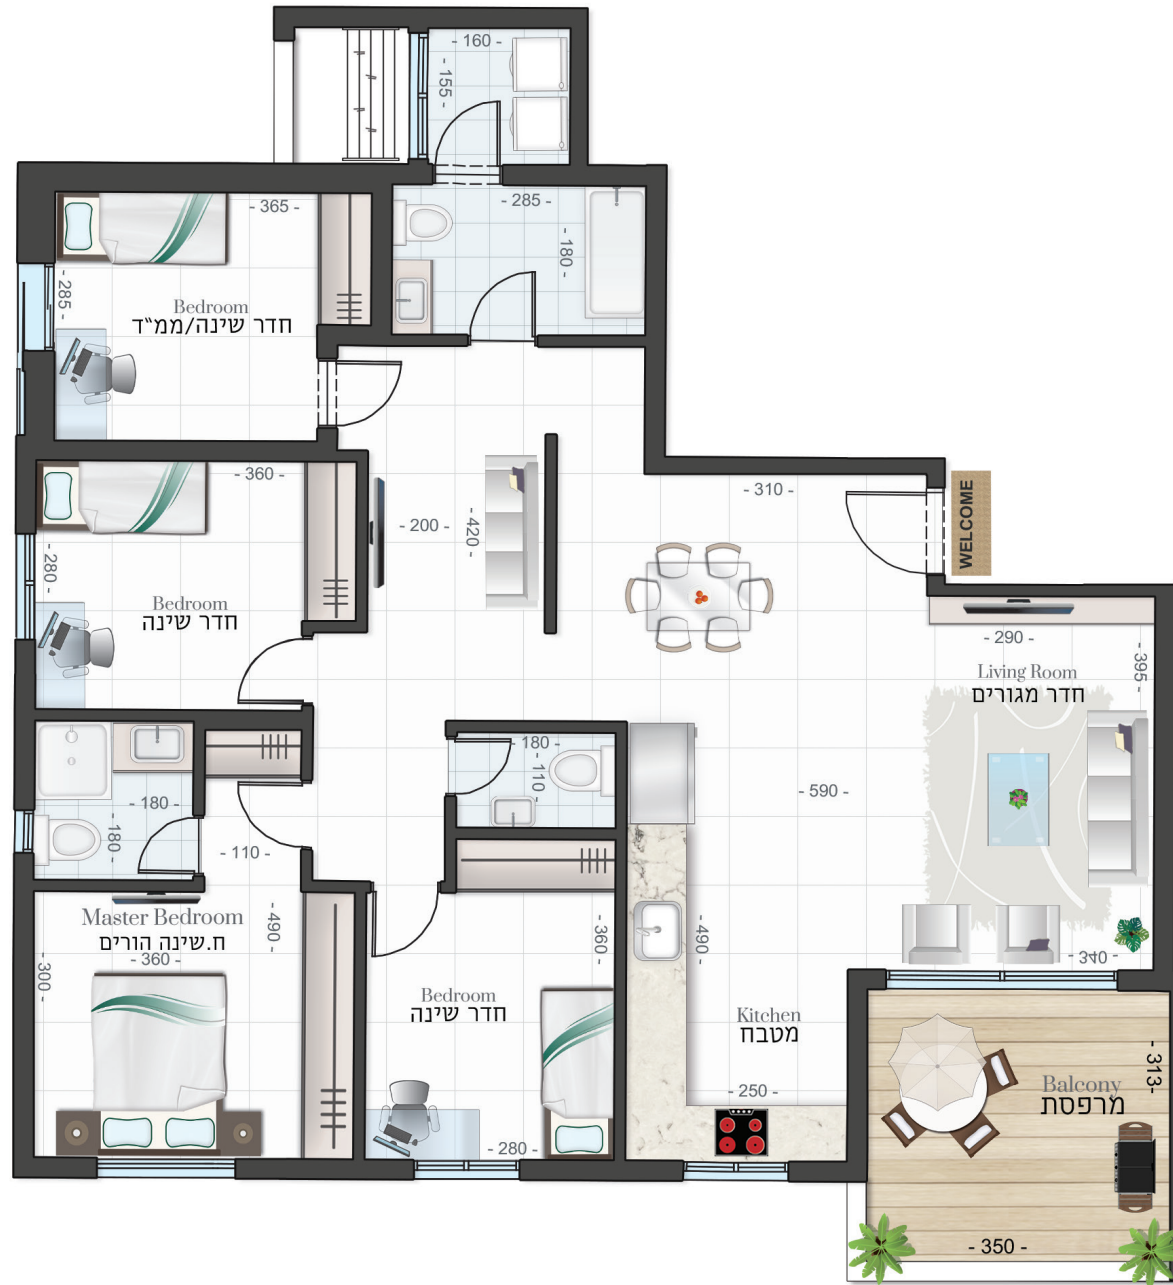

בניין H | קומה 2 | דירה מס' 5
דירת 5 חדר' | דגם A2 | צפון מערב

שטח הדירה: 123.47 מ"ר
שטח המרפסת: 10.56 מ"ר

*התוכניות להמחשה בלבד