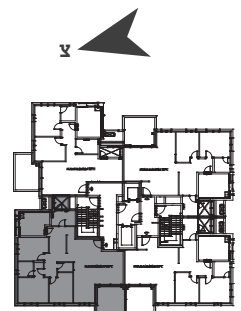

בניין H | קומה 2 | דירה מס' 5
דירת 5 חדר' | דגם A2 | צפון מערב

שטח הדירה: 123.47 מ"ר
שטח המרפסת: 10.56 מ"ר

*התוכניות להמחשה בלבד