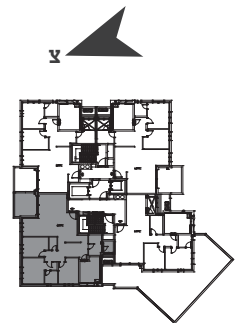

בניין G | קומה 1 | דירה מס' 4
דירת 5 חדר' | דגם *D | צפון מזרח

שטח הדירה: 123.51 מ"ר
שטח המרפסת: 10.55 מ"ר

*התוכניות להמחשה בלבד