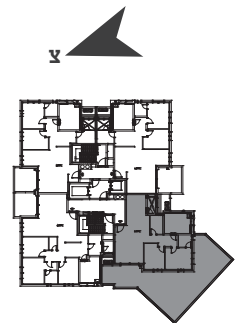

בניין G | קומה 1 | דירה מס' 3  
דירת 4 חדר' | דגם C\* | צפון מערב דרום מזרח

שטח הדירה: 99.51 מ"ר  
שטח המרפסת: 79.77 מ"ר

\*התוכניות להמחשה בלבד