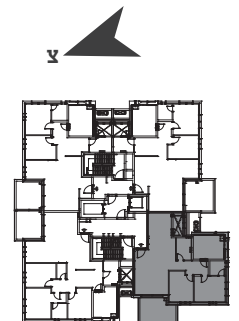

בניין G | קומות 4-9 | דירות מס' 15,19,23,27,31,35 | דירת 4 חדר' | דגם C | צפון מערב

שטח הדירה: 99.65 מ"ר  
שטח המרפסת: 12.92 מ"ר

\*התוכניות להמחשה בלבד