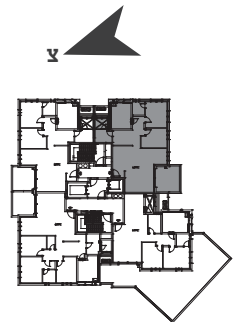

בניין G | קומה 1 | דירה מס' 2
 דירת 4 חדר' | דגם B* | דרום מזרח

שטח הדירה: 106.32 מ"ר
 שטח המרפסת: 12.74 מ"ר

*התוכניות להמחשה בלבד