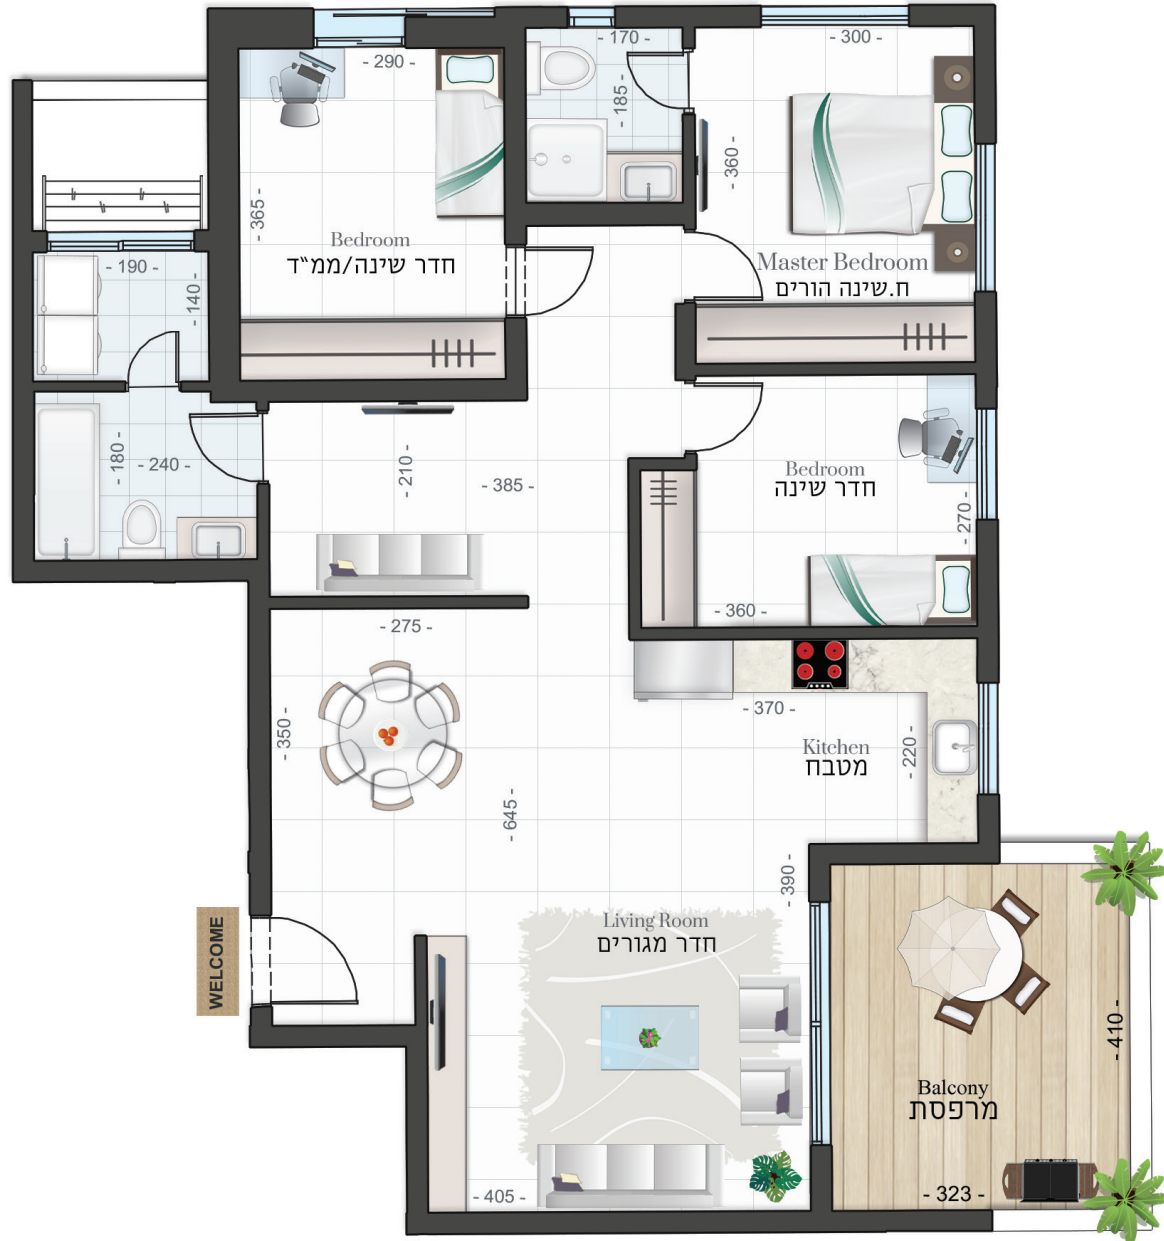

בניין G | קומות 2-9 | דירות מס' 6,10,14,18,22,26,30,34
 דירת 4 חדר' | דגם B | דרום מזרח

שטח הדירה: 106.31 מ"ר
 שטח המרפסת: 12.74 מ"ר

*התוכניות להמחשה בלבד