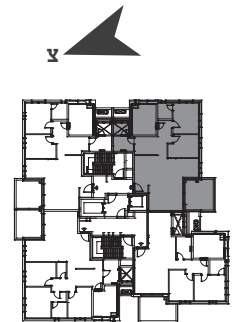

בניין G | קומות 2-9 | דירות מס' 6,10,14,18,22,26,30,34
 דירת 4 חדר' | דגם B | דרום מזרח

שטח הדירה: 106.31 מ"ר
 שטח המרפסת: 12.74 מ"ר

*התוכניות להמחשה בלבד