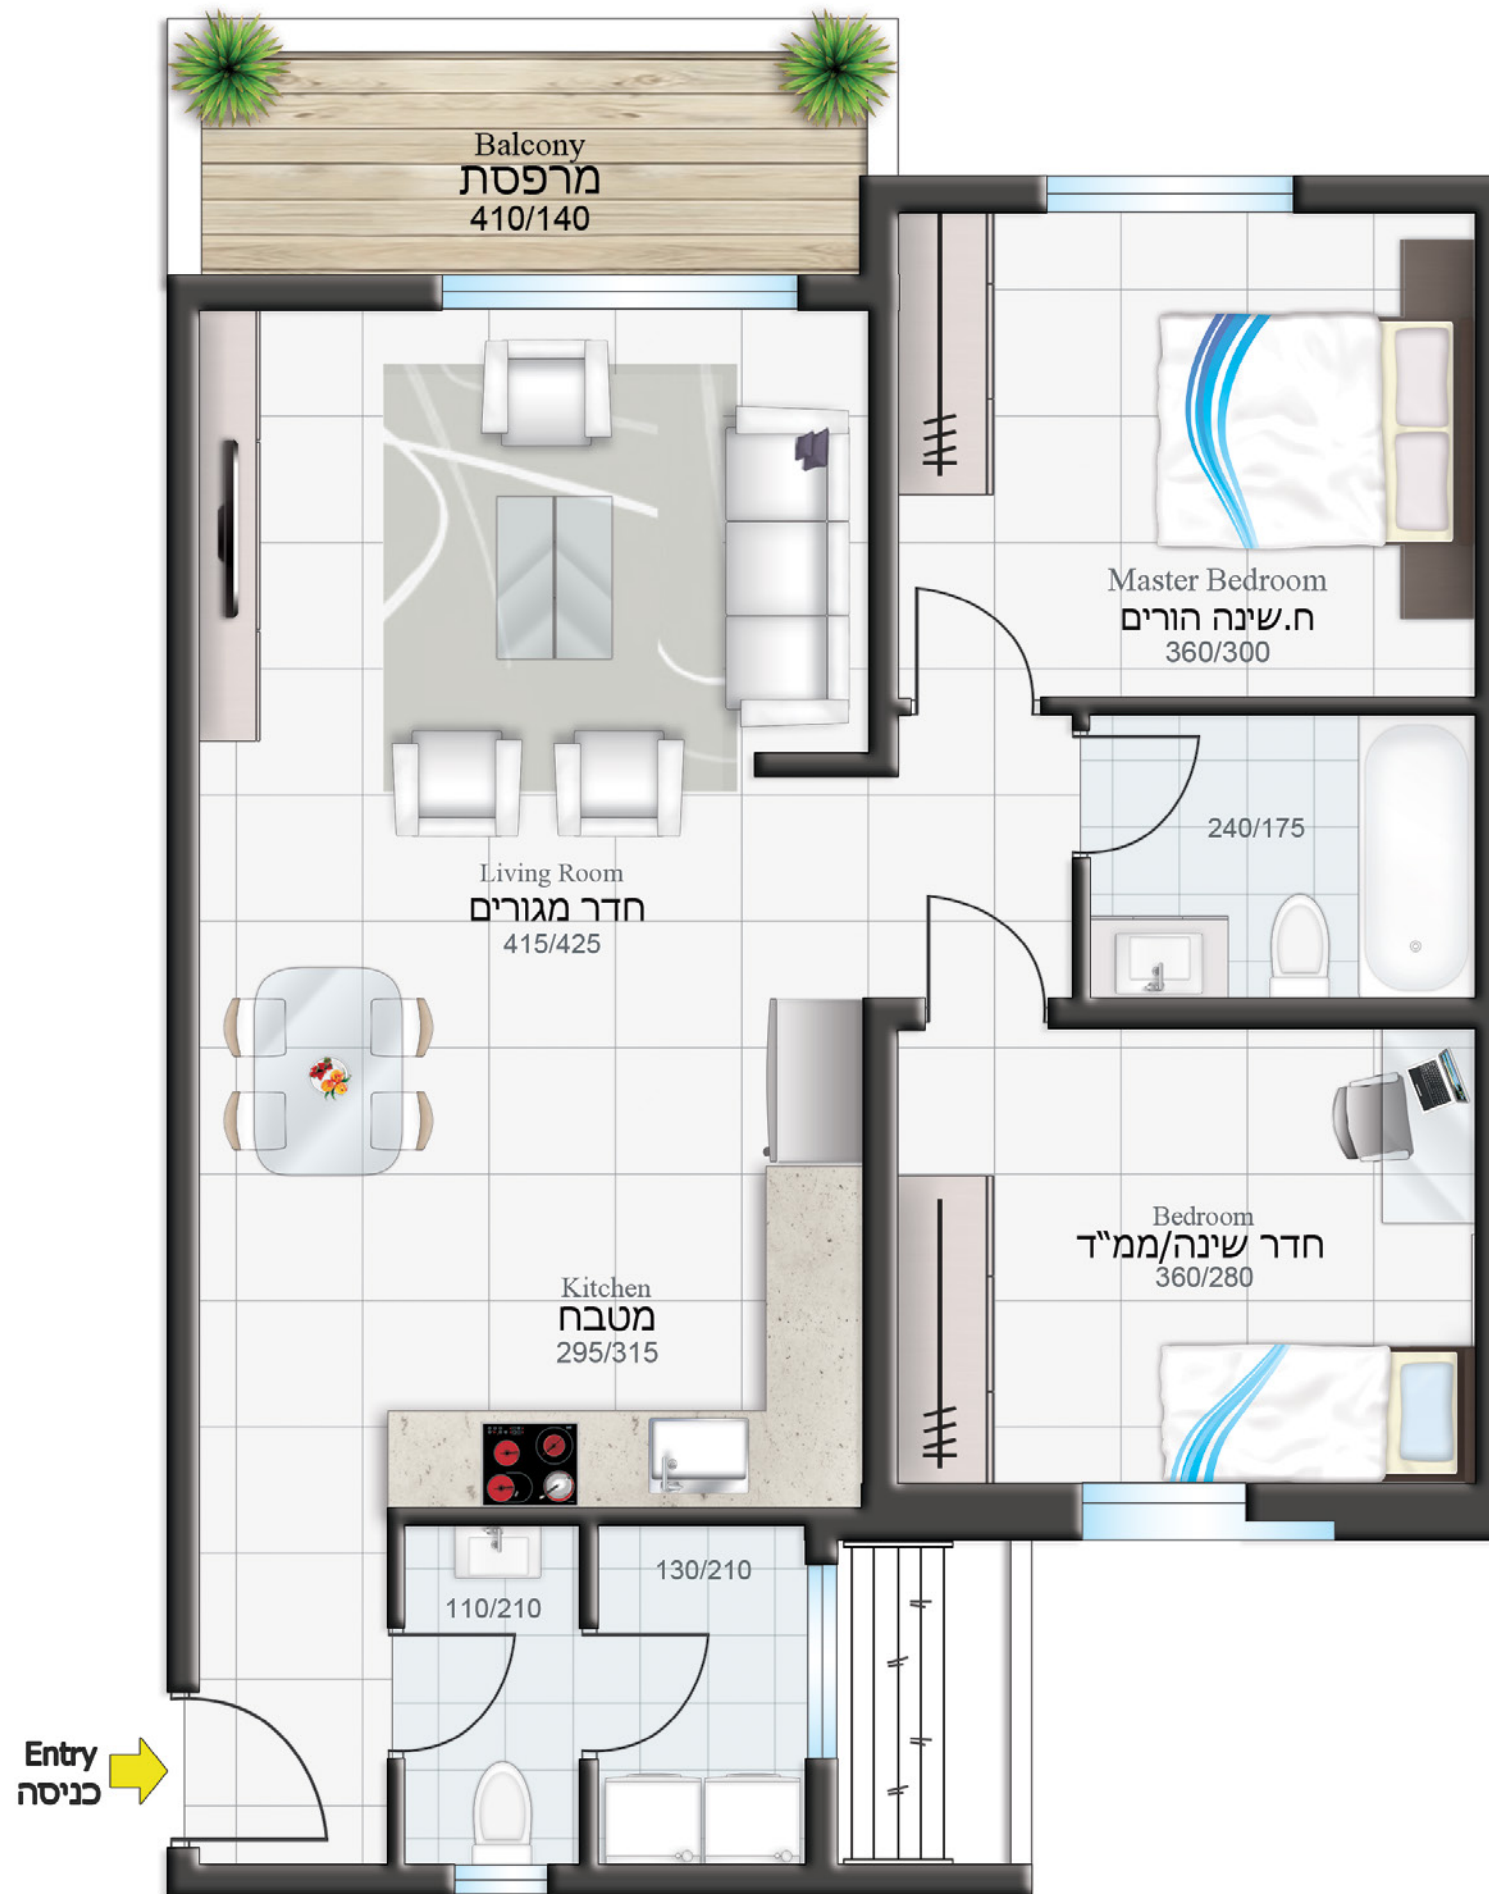

# תוכניות דיירה - בניין ב'

בניין ב'  
דירה מס' 2 | דירת 4 חד' | קומת קרקע  
דירה: 116.14 מ"ר | הגינות: 64.61 מ"ר + 43.02 מ"ר

↑  
Entry  
כניסה