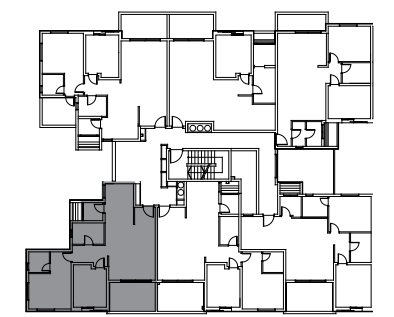

# תוכניות דיירה - בניין ב'

בניין ב'  
דירה מס' 2 | דירת 4 חד' | קומת קרקע  
דירה: 116.14 מ"ר | הגינות: 64.61 מ"ר + 43.02 מ"ר

↑  
Entry  
כניסה