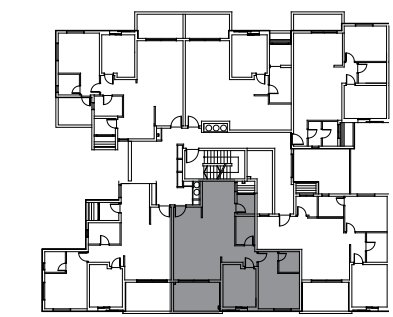

# תוכניות דיירה - בניין ב'

בניין ב'  
דירה מס' 2 | דירת 4 חד' | קומת קרקע  
דירה: 116.14 מ"ר | הגינות: 64.61 מ"ר + 43.02 מ"ר

↑  
Entry  
כניסה