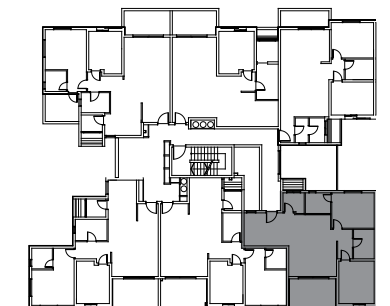

# תוכניות דיירה - בניין ב'

בניין ב'  
דירה מס' 2 | דירת 4 חד' | קומת קרקע  
דירה: 116.14 מ"ר | הגינות: 64.61 מ"ר + 43.02 מ"ר

↑  
Entry  
כניסה