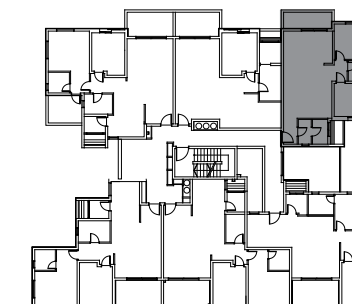

# תוכניות דיירה - בניין ב'

בניין ב'  
דירה מס' 2 | דירת 4 חד' | קומת קרקע  
דירה: 116.14 מ"ר | הגינות: 64.61 מ"ר + 43.02 מ"ר

↑  
Entry  
כניסה