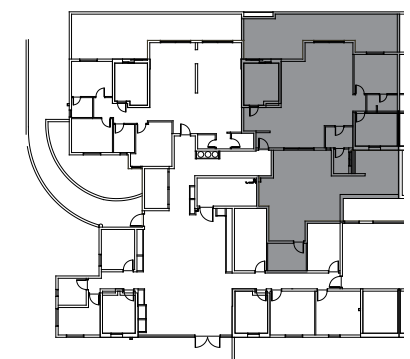

# תוכניות דיירה - בניין ב'

בניין ב'  
דירה מס' 2 | דירת 4 חד' | קומת קרקע  
דירה: 116.14 מ"ר | הגינות: 64.61 מ"ר + 43.02 מ"ר

↑  
Entry  
כניסה