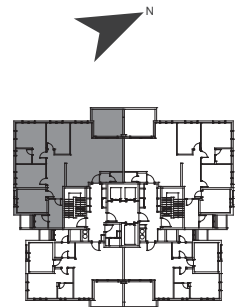

בניין B | קומות 1-7  
דירות מס': 4,8,12,16,20,24,28  
דירת 5 חד' | דגם D | מערב

שטח הדירה: 129 מ"ר  
שטח המרפסת: 13.06 מ"ר

\*התוכניות להמחשה בלבד