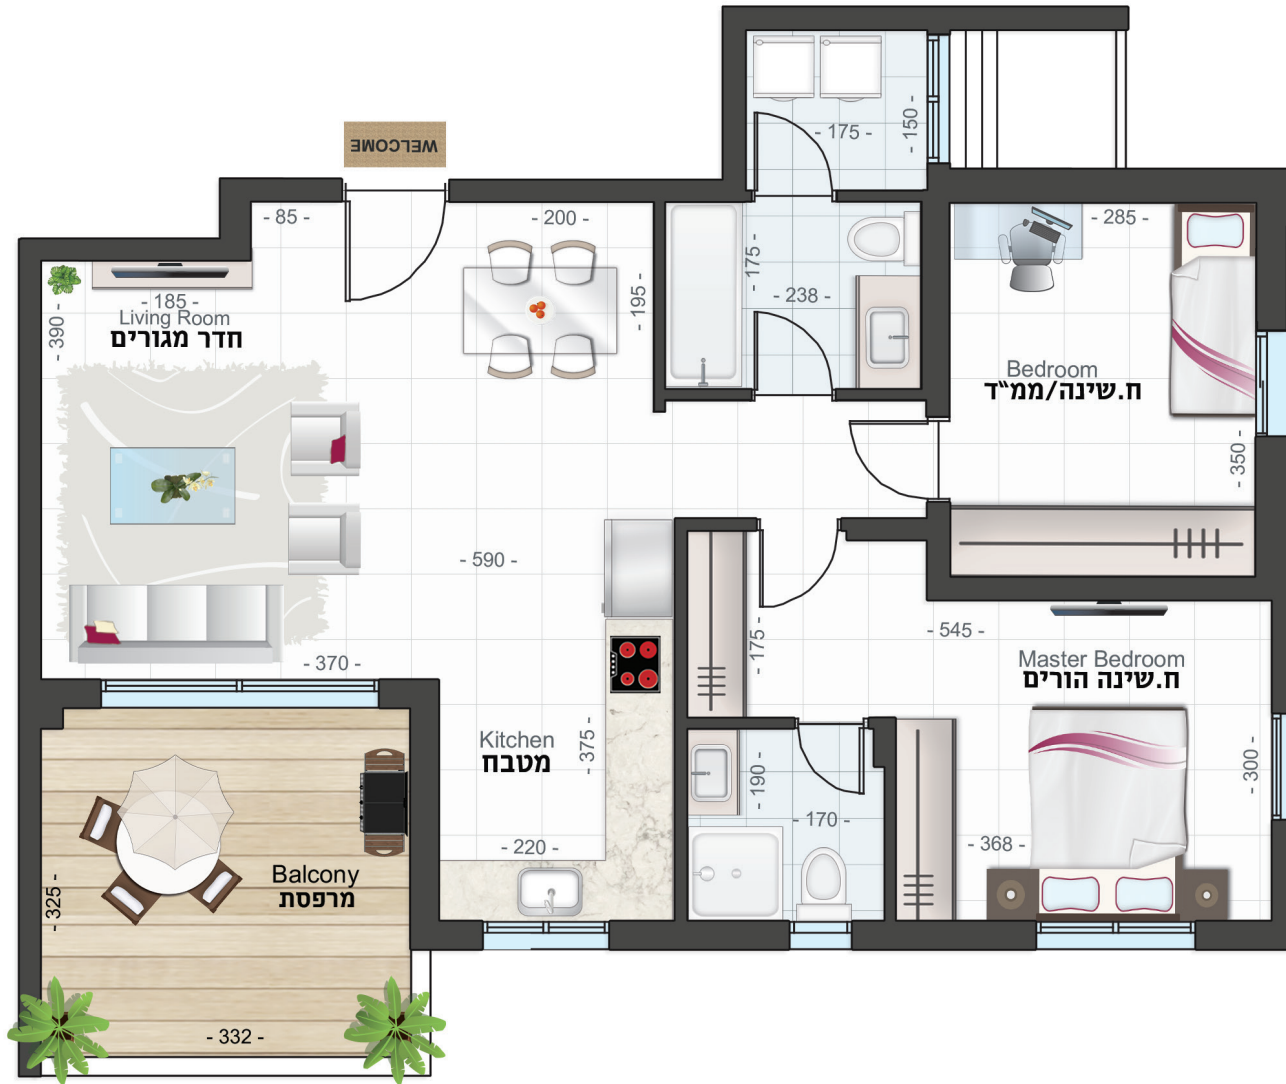

בניין B | קומות 1-14
 דירות מס': 2,6,10,14,18,22,26,30,34,38,42,46,50,54
 דירת 3 חד' | דגם B | מזרח

שטח הדירה: 82.28 מ"ר
 שטח המרפסת: 11.99 מ"ר

*התוכניות להמחשה בלבד