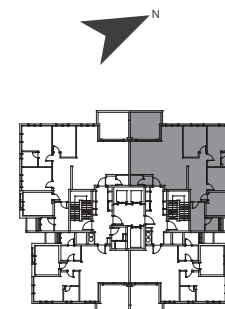

בניין B | קומות 1-7
 דירות מס': 1,5,9,13,17,21,25
 דירת 5 חד' | דגם A | צפון מערב

שטח הדירה: 129 מ"ר
 שטח המרפסת: 13.06 מ"ר

*התוכניות להמחשה בלבד