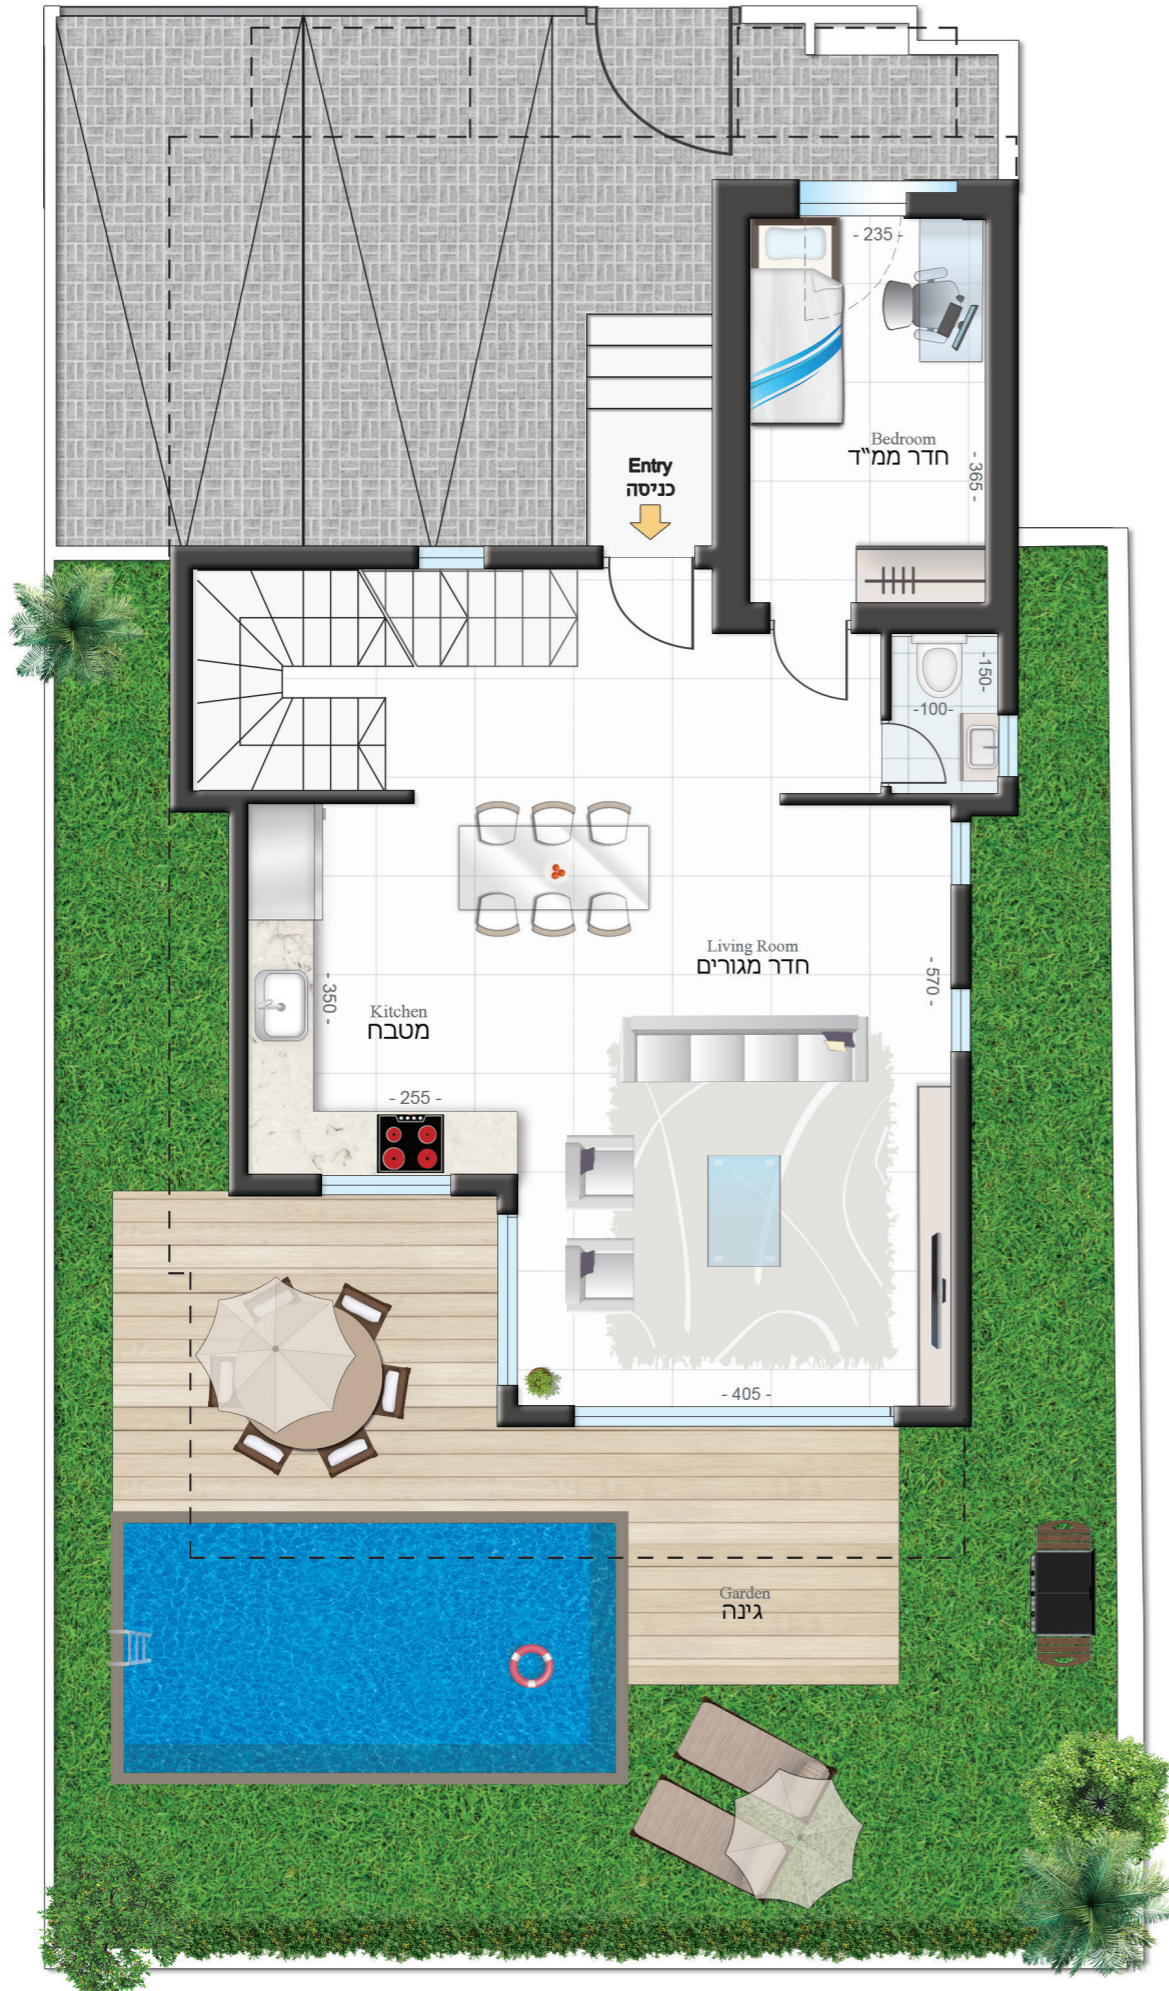

דגם B | בית מס' 74
 שטח דירה: כ-159 מ"ר
 שטח מגרש: 184 מ"ר

קומת קרקע: כ-69 מ"ר | שטח גינה: כ-115 מ"ר

מפלס עליון: כ-90 מ"ר | שטח המרפסות: כ-14 מ"ר