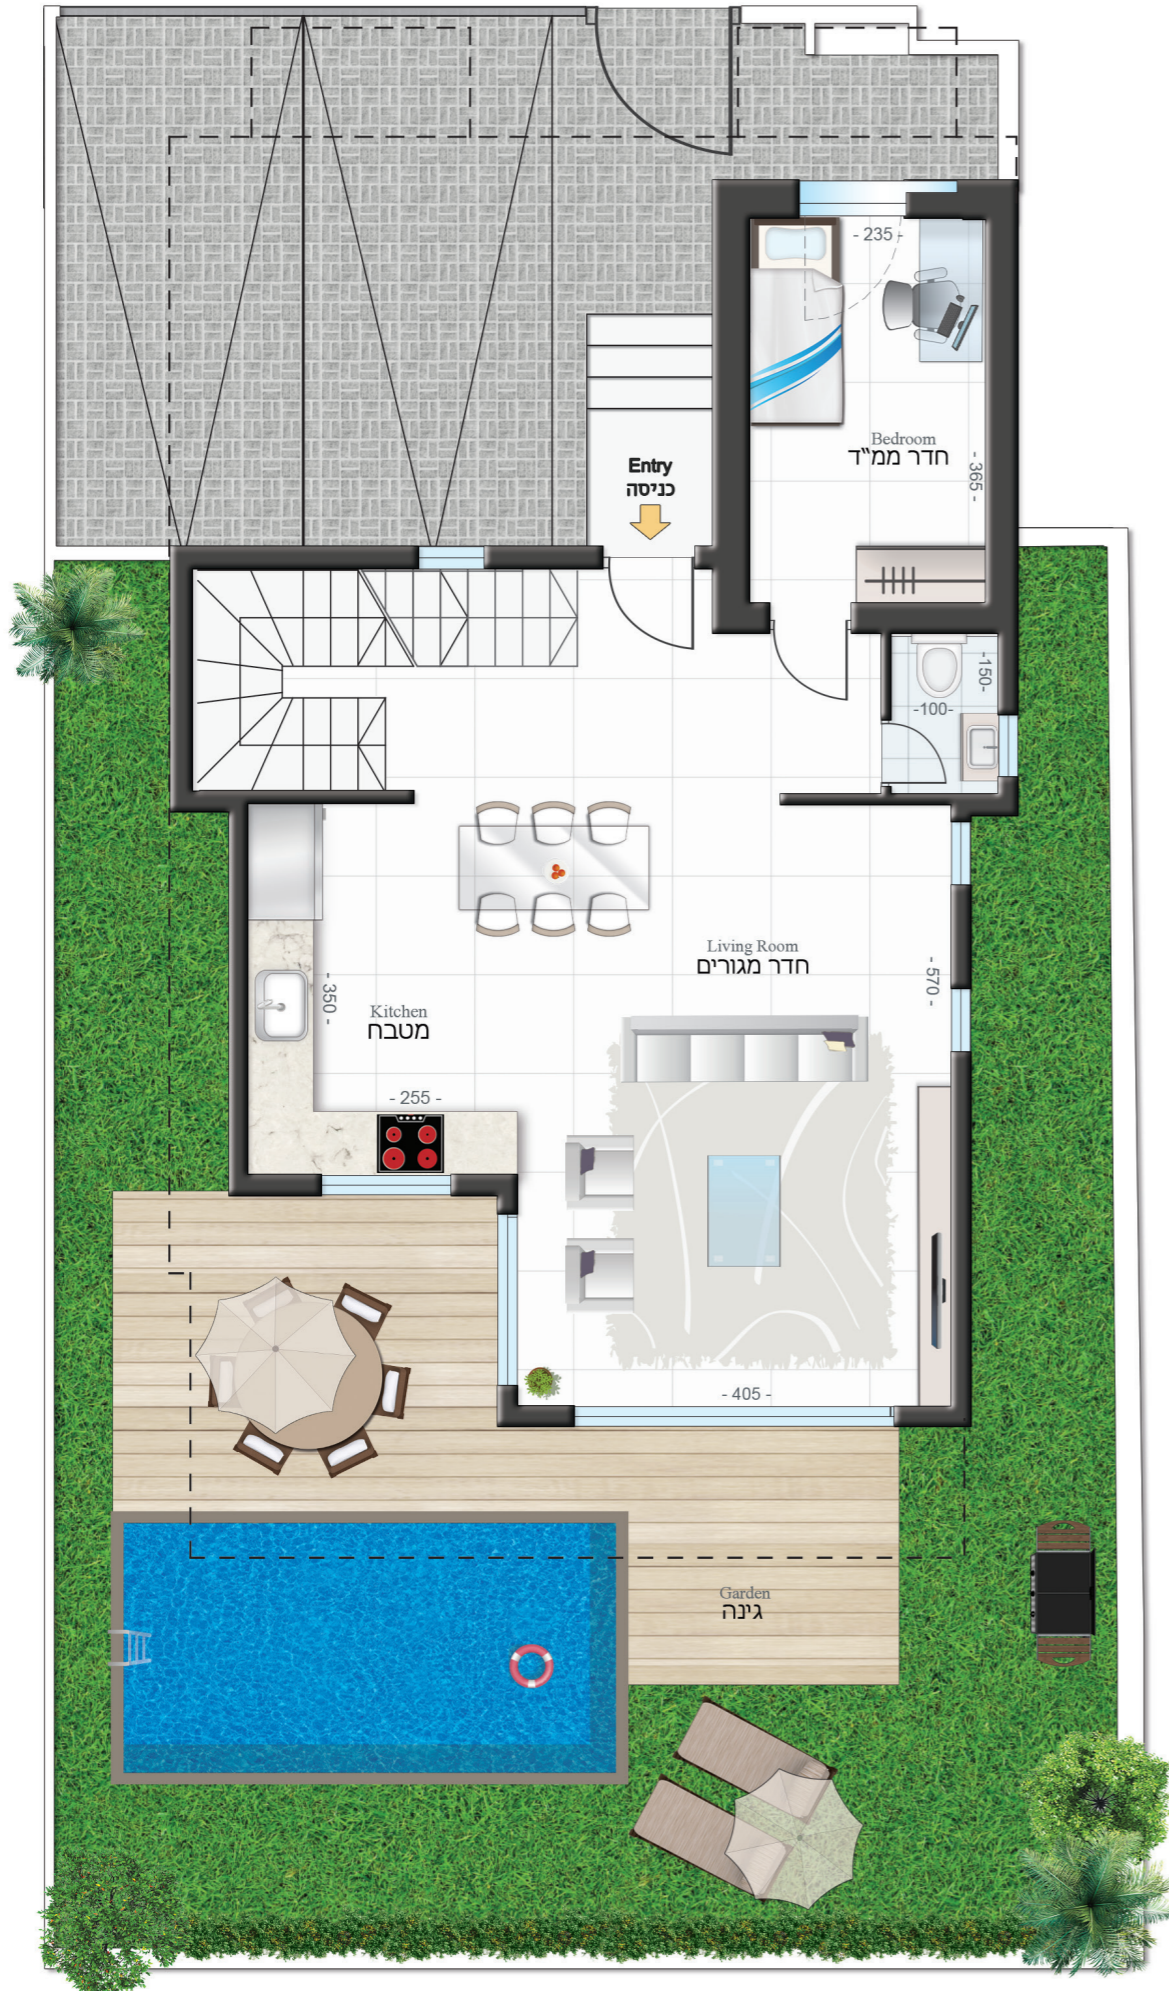

דגם B | בית מס' 73
 שטח דירה: כ-228 מ"ר
 שטח מגרש: 188 מ"ר

קומת קרקע: כ-69 מ"ר | שטח גינה: כ-93.6 מ"ר

קומת מרתף: כ-69 מ"ר
 פטיו: כ-13 מ"ר

דגם B | בית מס' 73 | מפלס עליון

שטח הקומה: כ-90 מ"ר

שטח המרפסות: כ-14 מ"ר