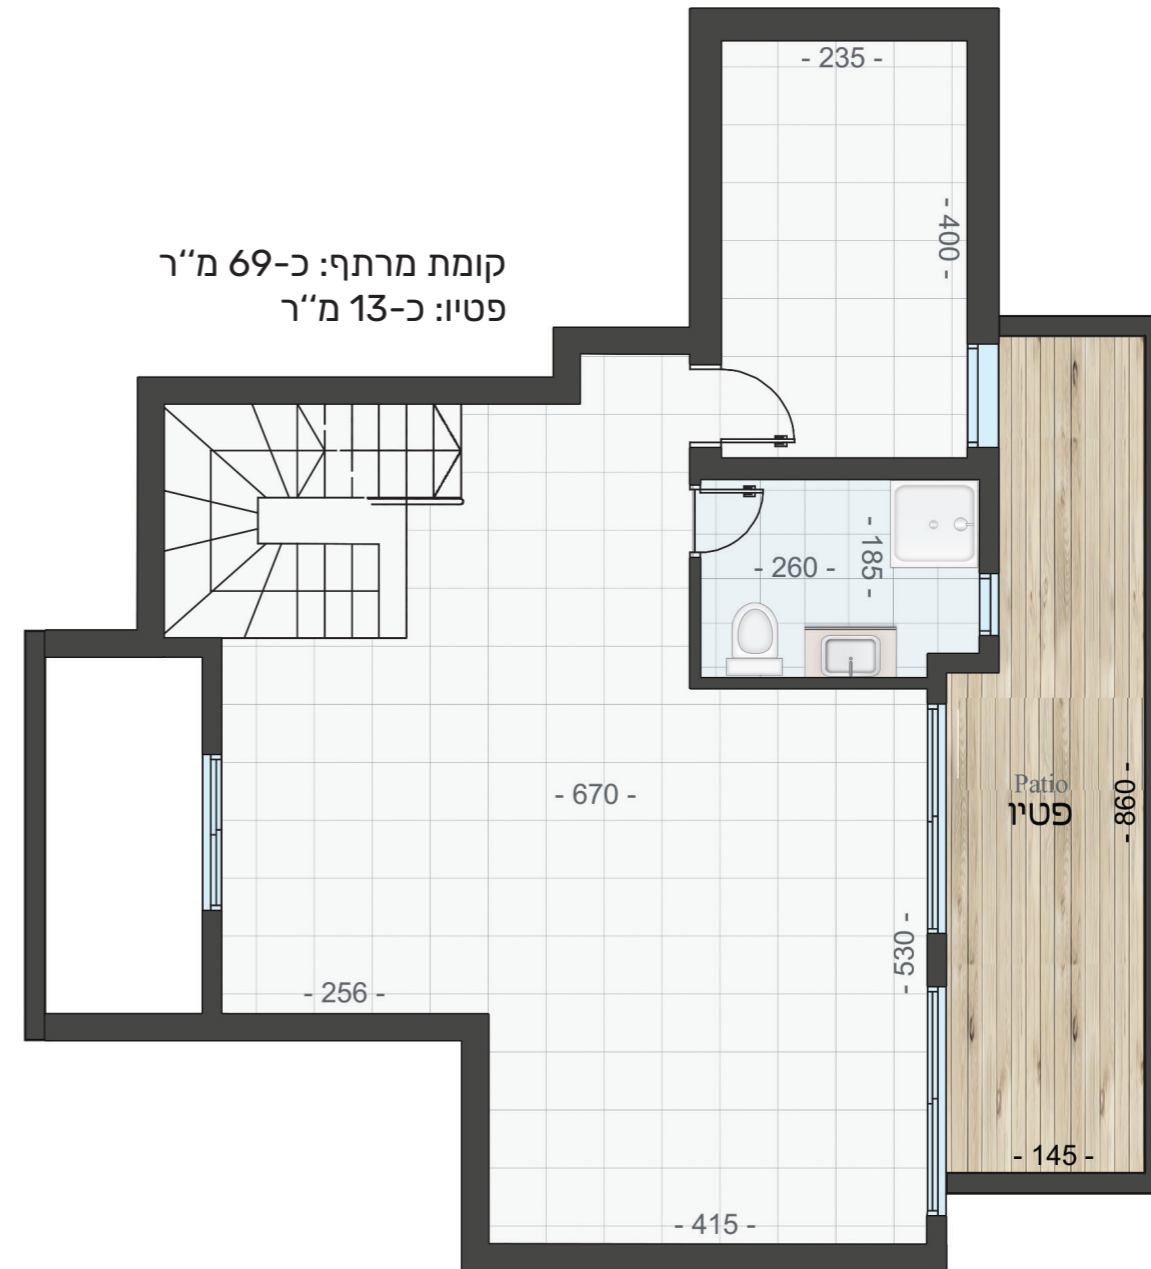

דגם B | בית מס' 73
 שטח דירה: כ-228 מ"ר
 שטח מגרש: 188 מ"ר

קומת קרקע: כ-69 מ"ר | שטח גינה: כ-93.6 מ"ר

קומת מרתף: כ-69 מ"ר
 פטיו: כ-13 מ"ר

דגם B | בית מס' 73 | מפלס עליון

שטח הקומה: כ-90 מ"ר

שטח המרפסות: כ-14 מ"ר