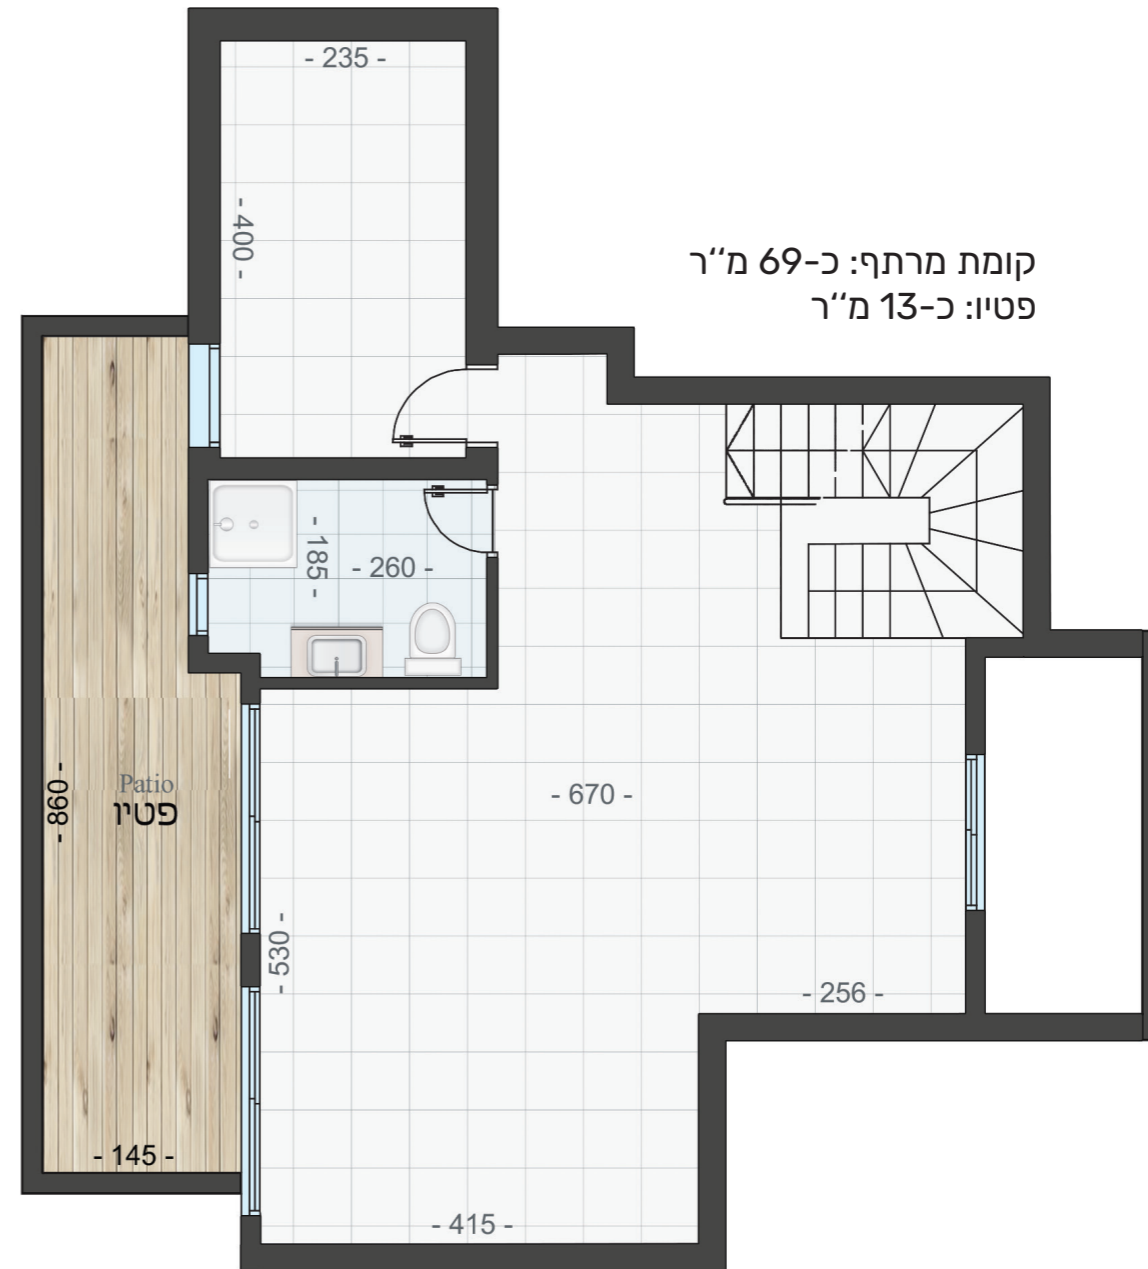

דגם A | בית מס' 72
 שטח דירה: כ-228 מ"ר
 שטח מגרש: 198 מ"ר

קומת קרקע: כ-69 מ"ר | שטח גינה: כ-130.7 מ"ר

קומת מרתף: כ-69 מ"ר
 פטיו: כ-13 מ"ר

דגם A | בית מס' 72 | מפלס עליון
שטח הקומה: כ-90 מ"ר
שטח המרפסות: כ-14 מ"ר