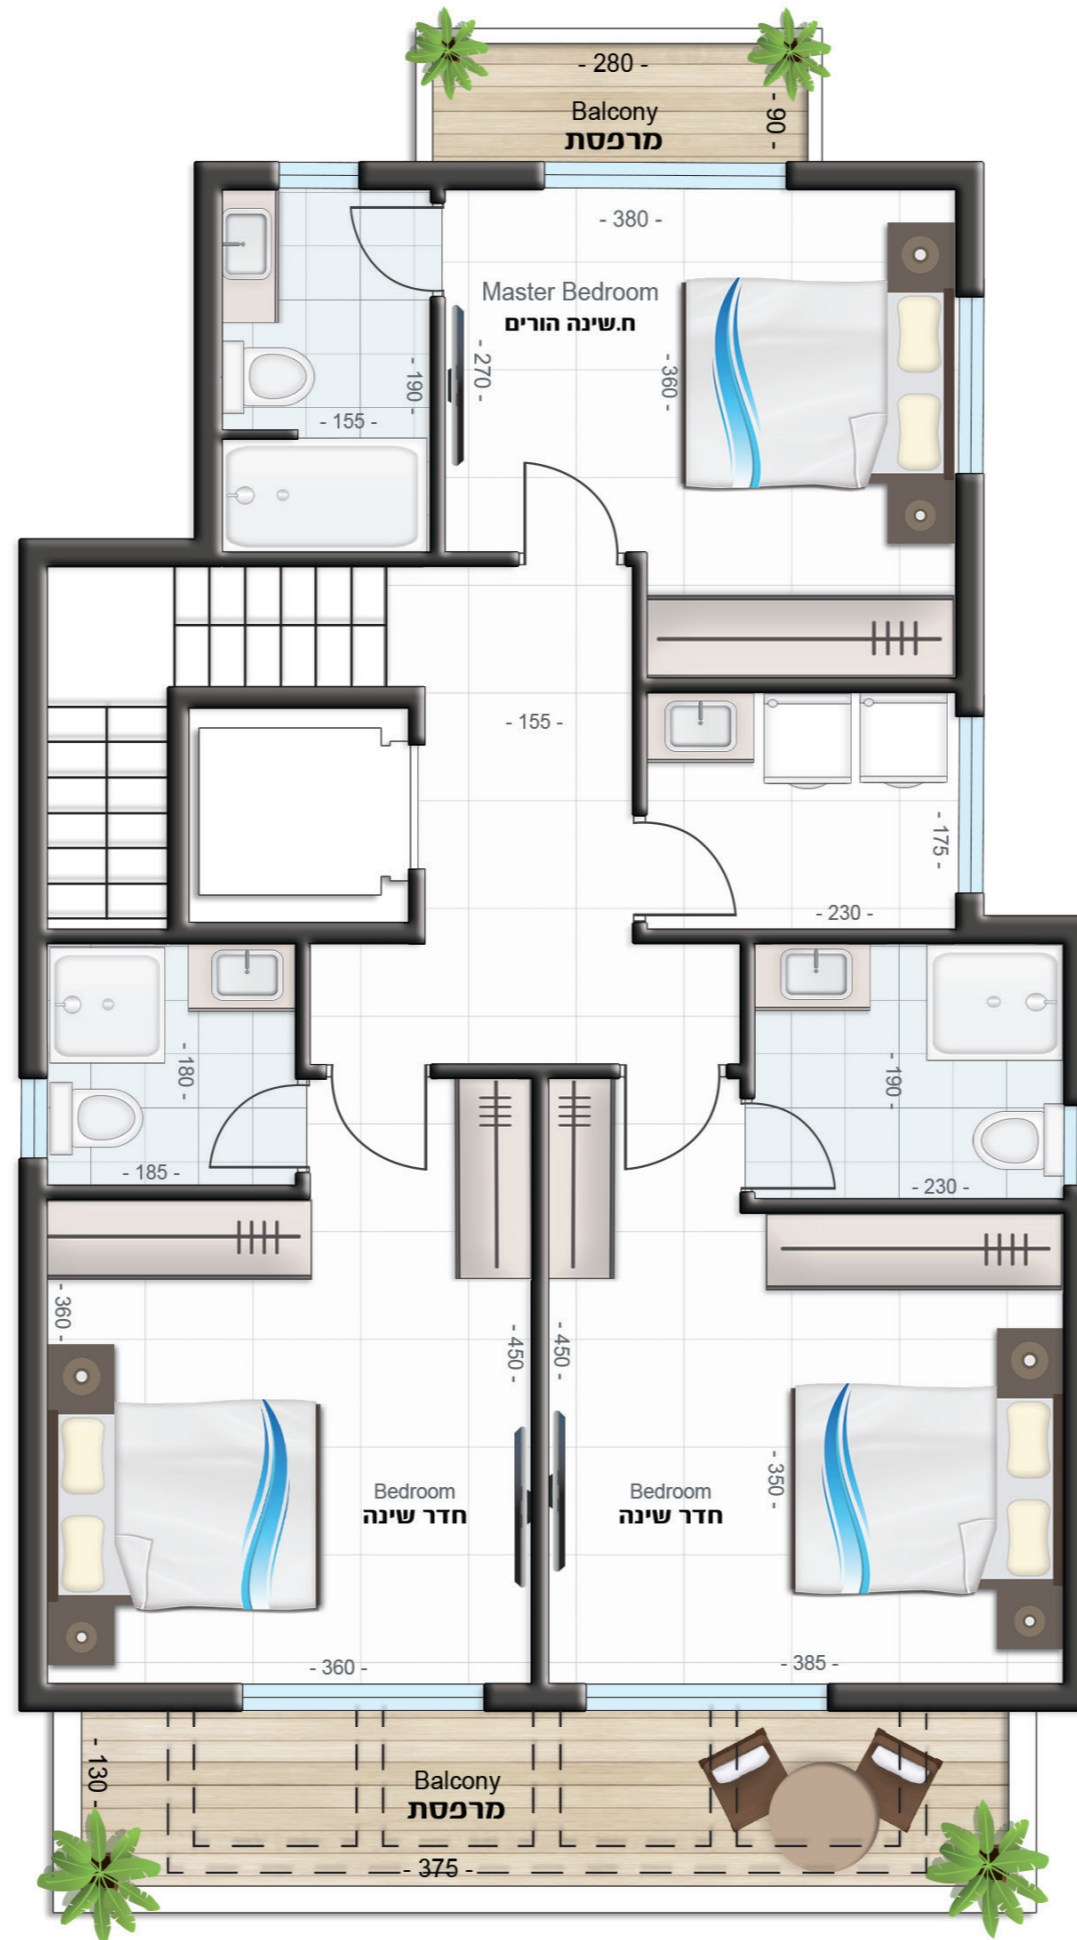

קומת קרקע: כ-69 מ"ר | שטח גינה-108.5 מ"ר

דגם C | בית מס' 71  
שטח דירה: כ-207 מ"ר  
שטח מגרש: 190 מ"ר

קומת מרתף: כ-53 מ"ר

דגם C | בית מס' 71 | מפלס עליון  
 שטח הקומה: כ-84 מ"ר  
 שטח המרפסות: כ-14 מ"ר

\*התוכניות להמחשה בלבד