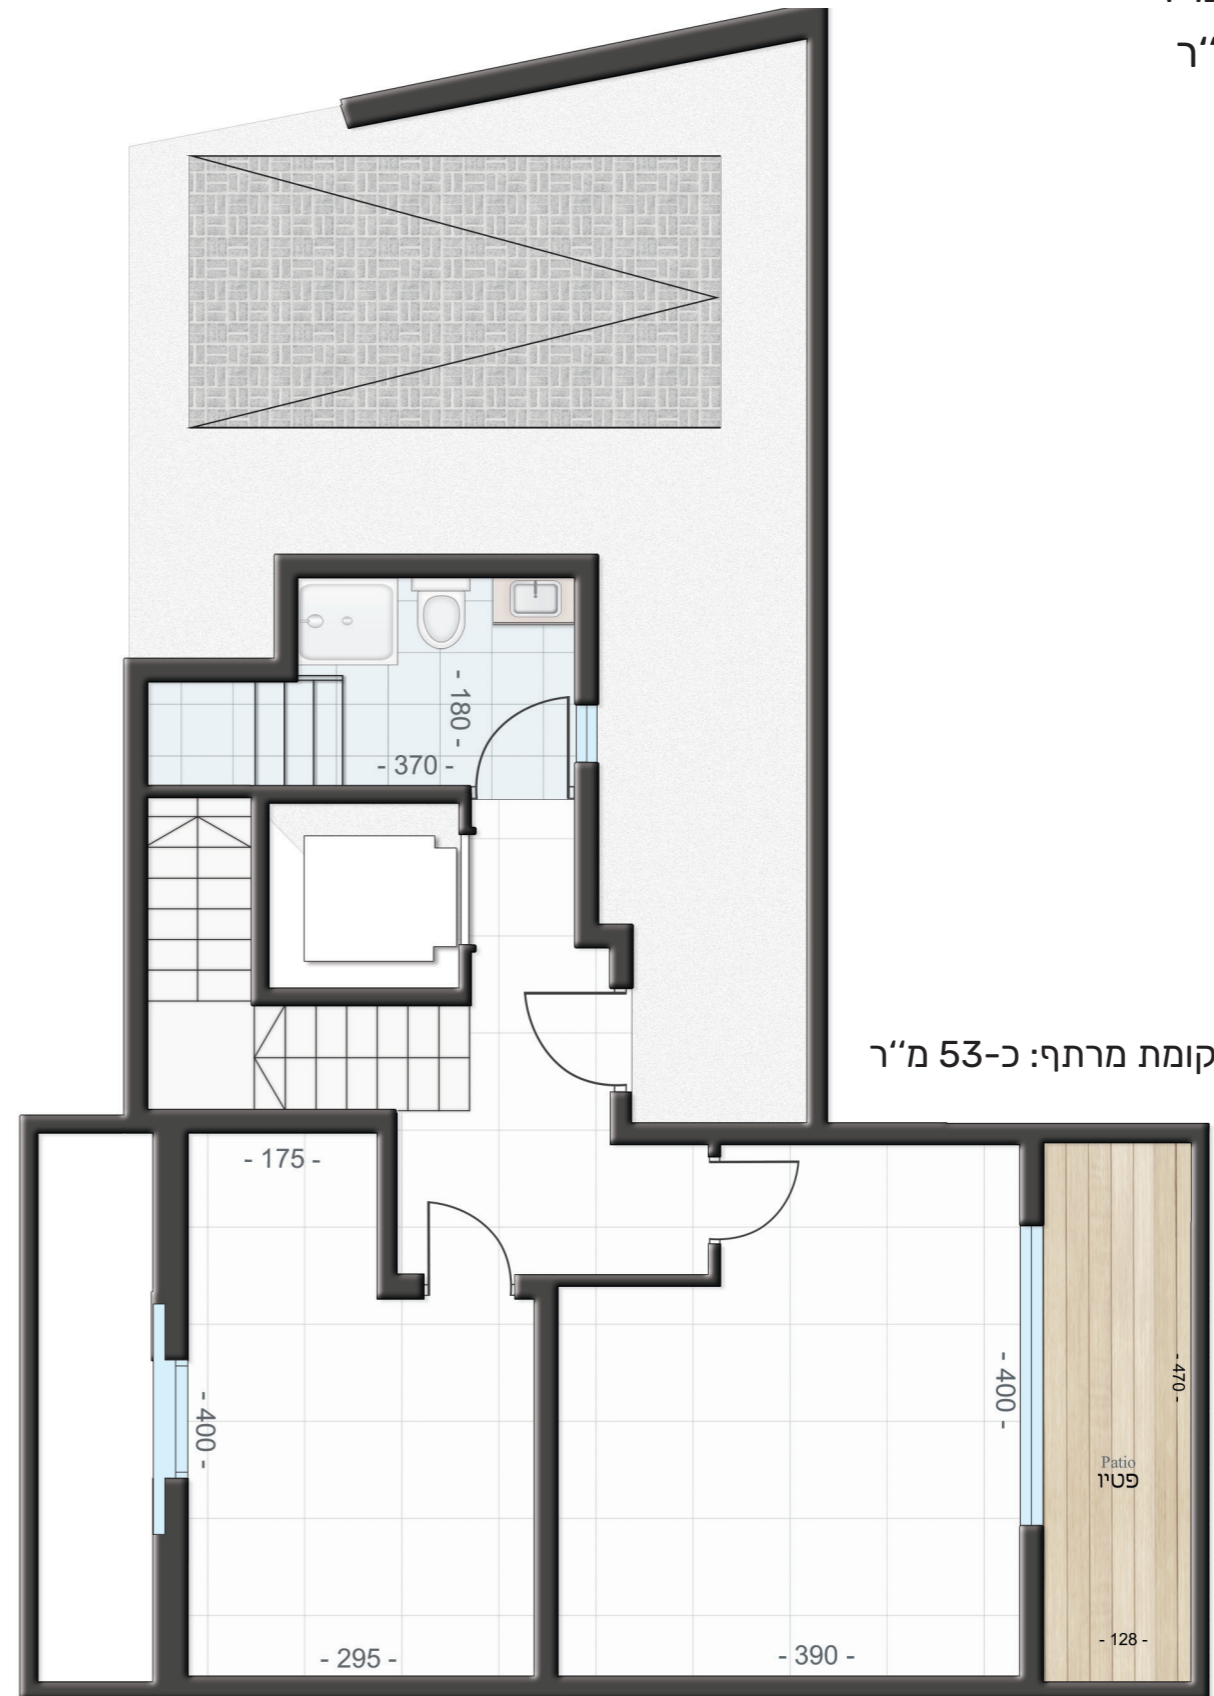

קומת קרקע: כ-69 מ"ר | שטח גינה-108.5 מ"ר

דגם C | בית מס' 71  
שטח דירה: כ-207 מ"ר  
שטח מגרש: 190 מ"ר

קומת מרתף: כ-53 מ"ר

דגם C | בית מס' 71 | מפלס עליון  
 שטח הקומה: כ-84 מ"ר  
 שטח המרפסות: כ-14 מ"ר

\*התוכניות להמחשה בלבד