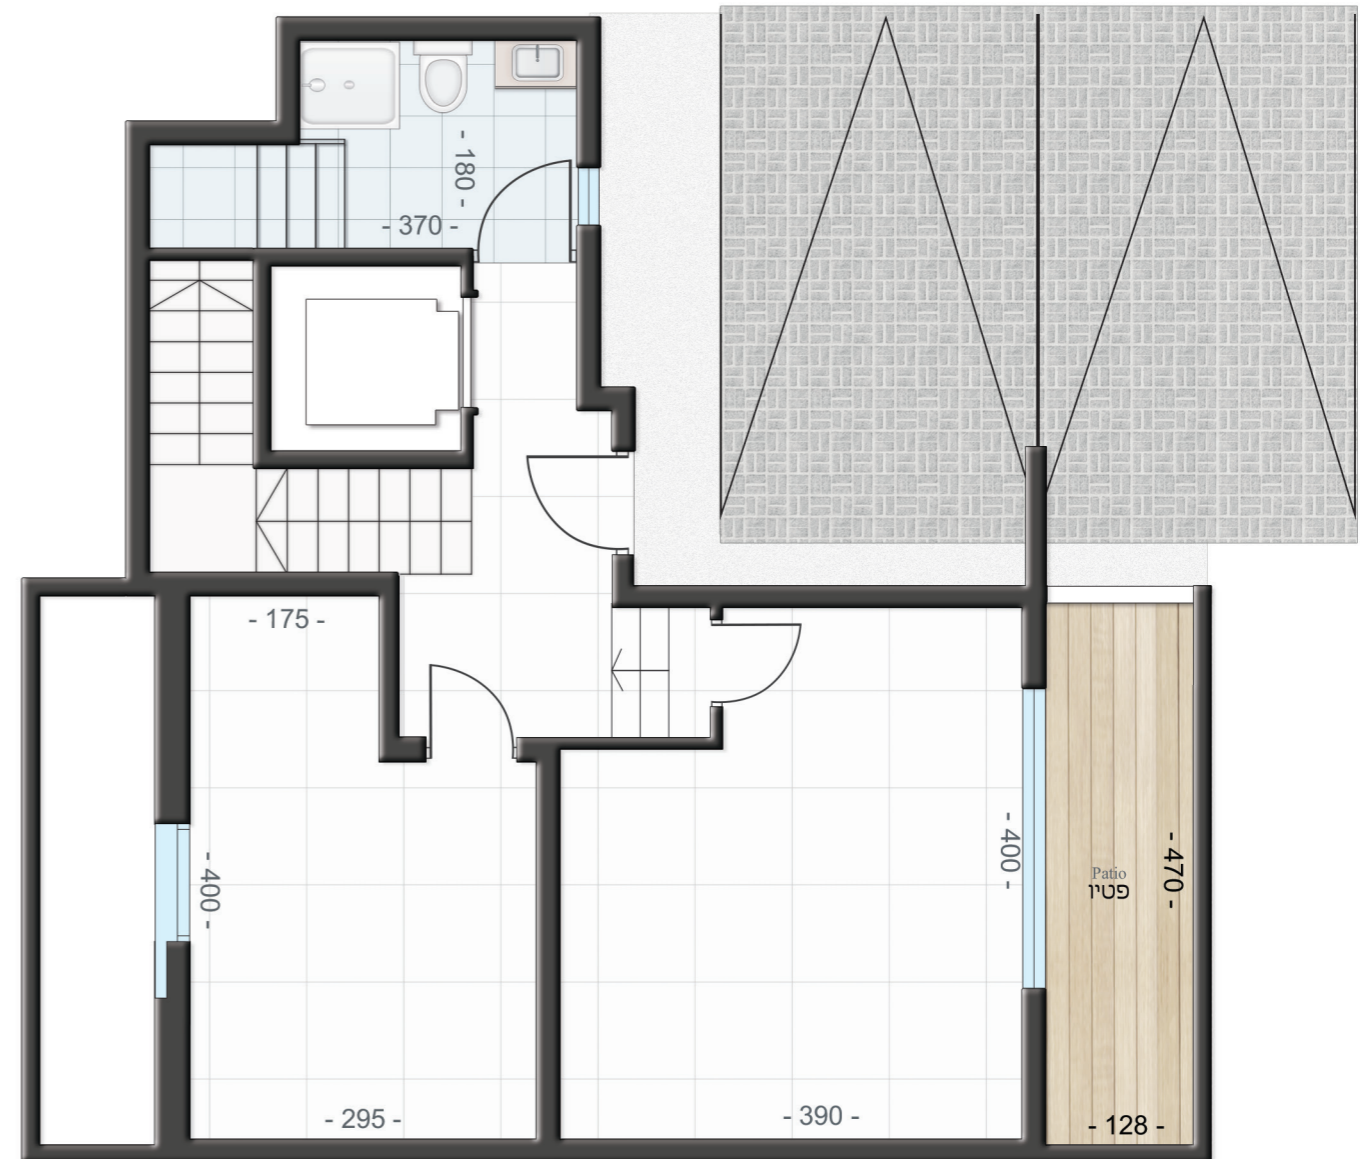

דגם C | בית מס' 70
 שטח דירה: כ-207 מ"ר
 שטח מגרש: 183 מ"ר

קומת קרקע: כ-69 מ"ר | שטח גינה כ-100.5 מ"ר

קומת מרתף: כ-53 מ"ר

דגם C | בית מס' 70 | מפלס עליון
 שטח הקומה: כ-84 מ"ר
 שטח המרפסות: כ-14 מ"ר