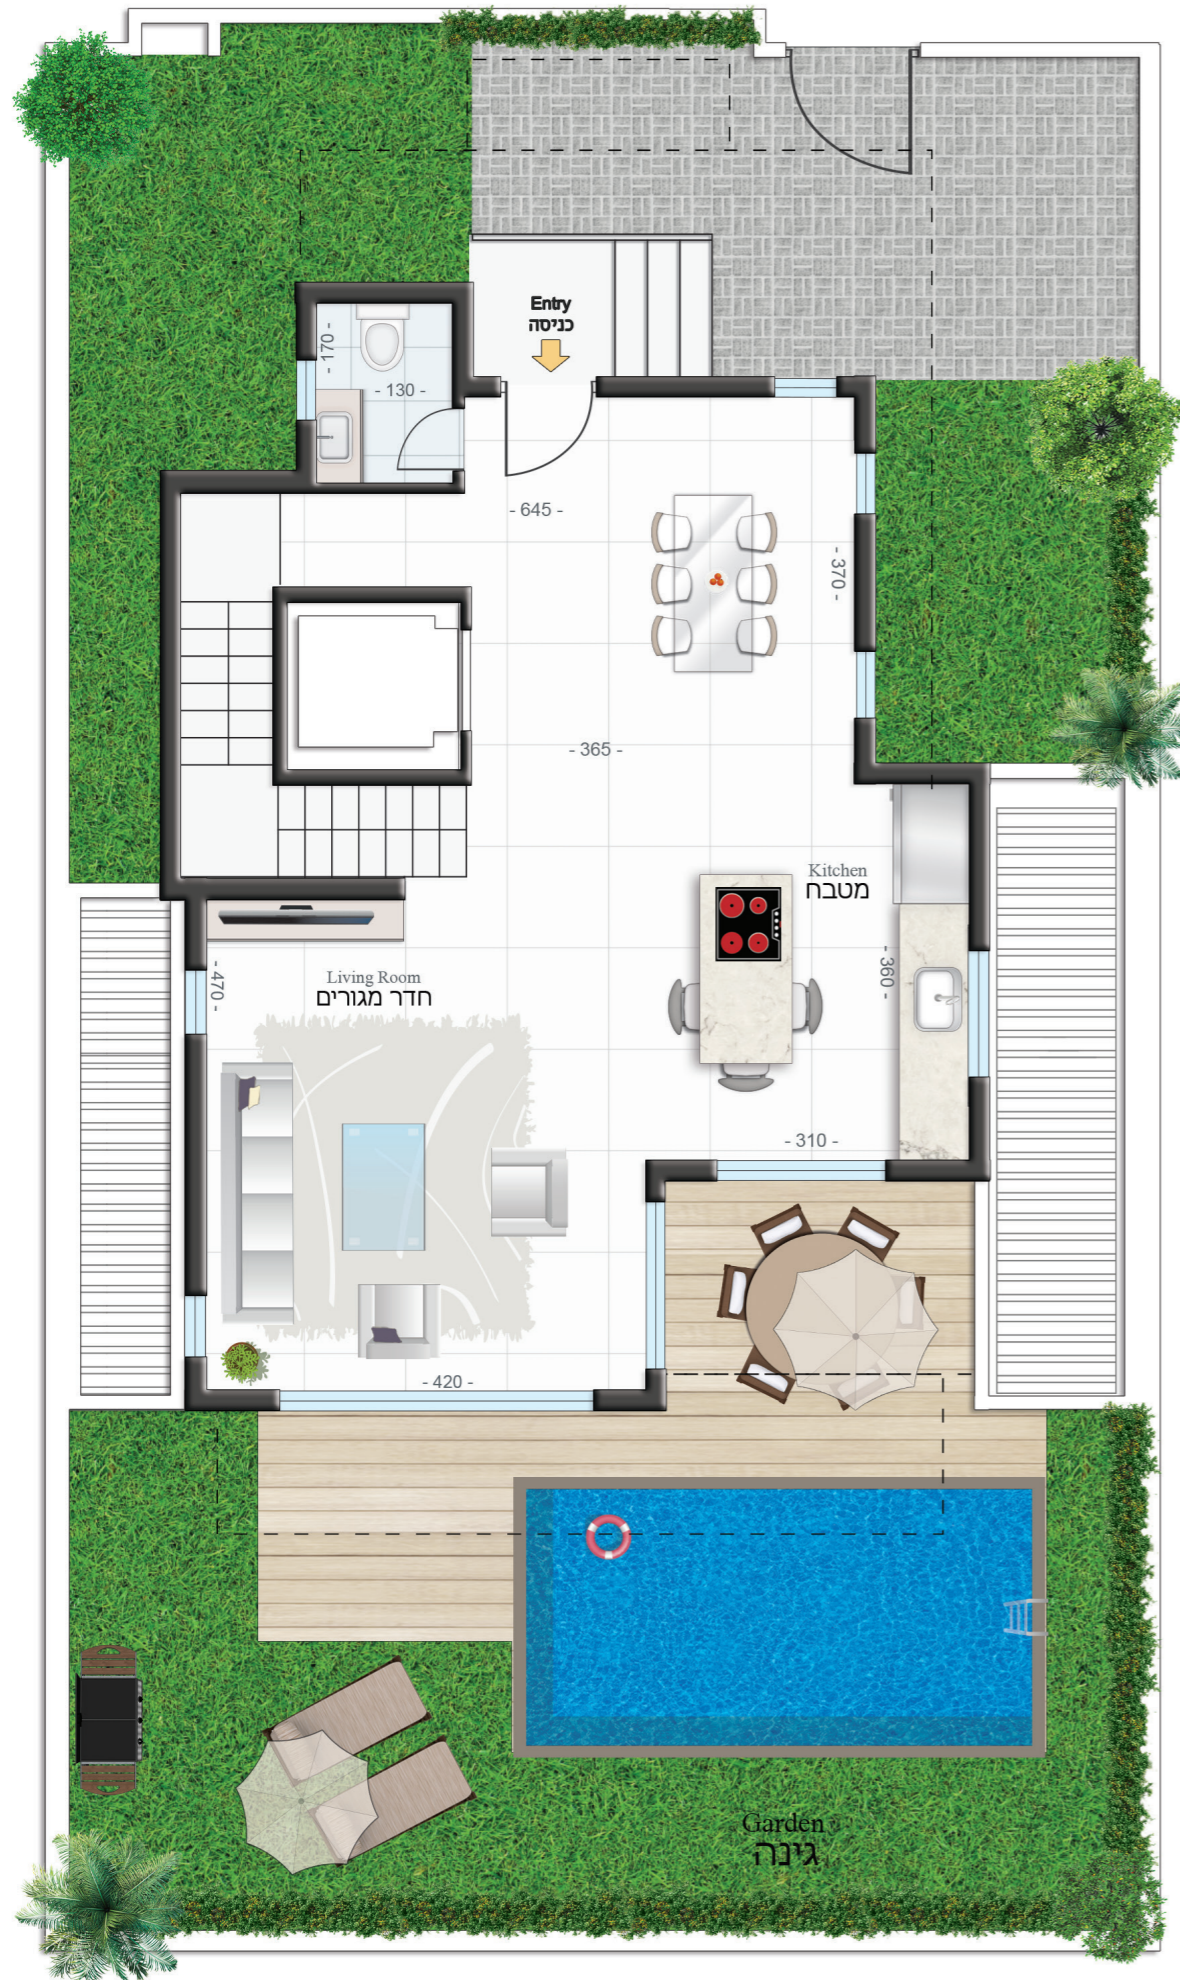

דגם C | בית מס' 70
 שטח דירה: כ-207 מ"ר
 שטח מגרש: 183 מ"ר

קומת קרקע: כ-69 מ"ר | שטח גינה כ-100.5 מ"ר

קומת מרתף: כ-53 מ"ר

דגם C | בית מס' 70 | מפלס עליון
 שטח הקומה: כ-84 מ"ר
 שטח המרפסות: כ-14 מ"ר