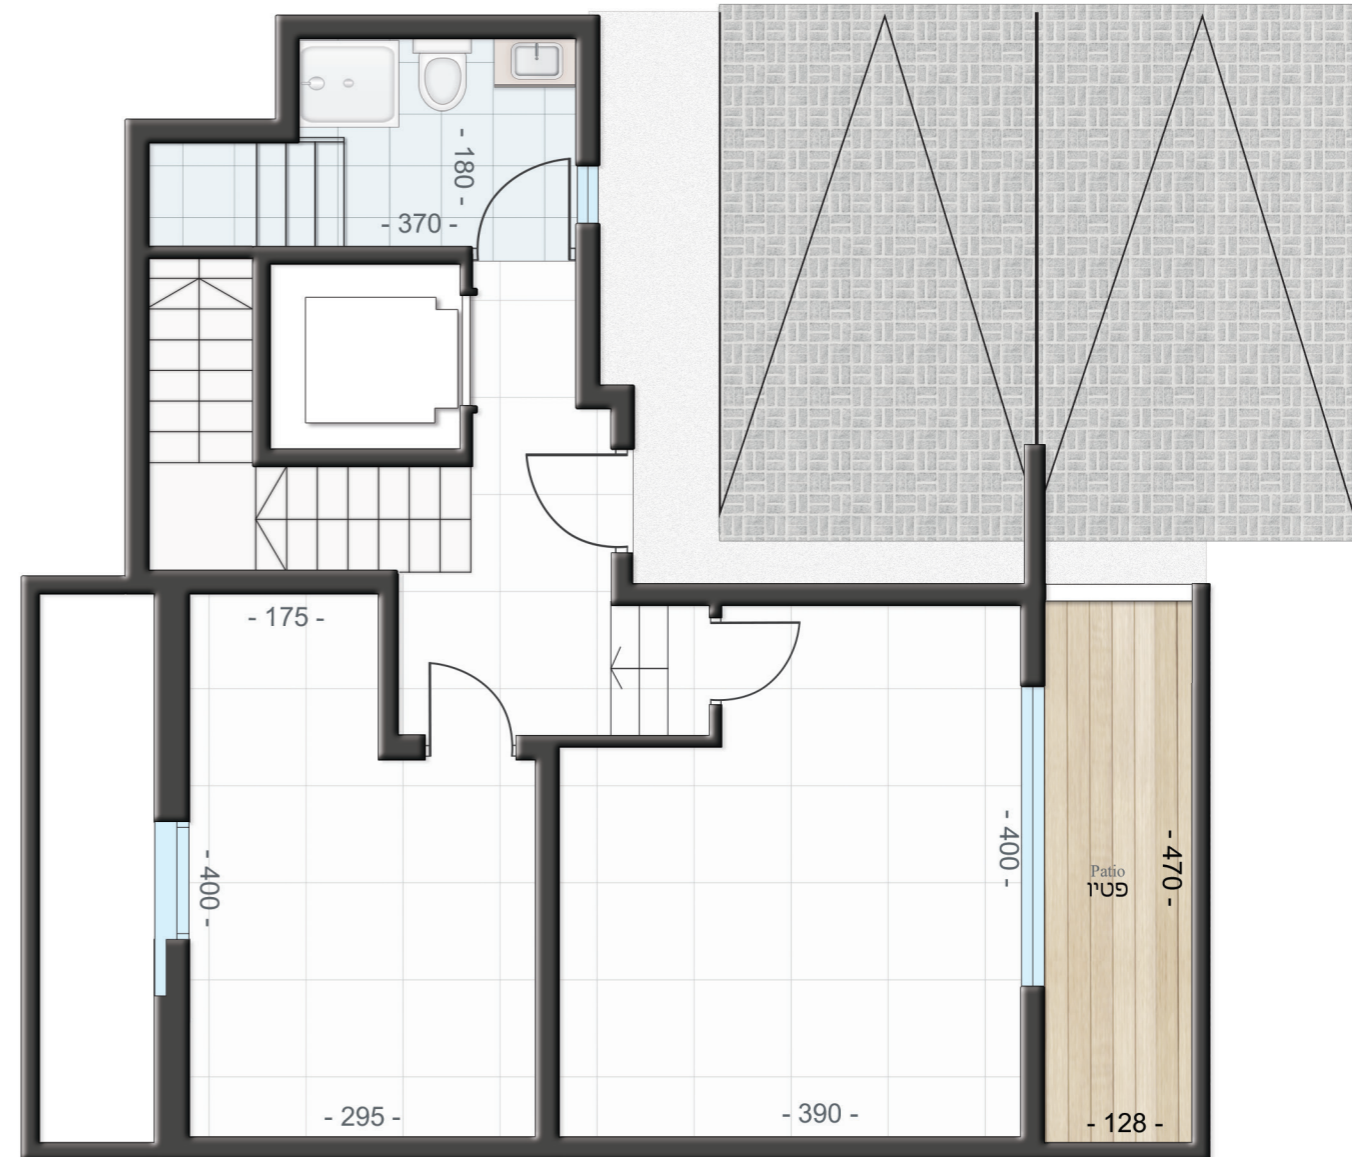

דגם C | בית מס' 69  
 שטח דירה: כ-207 מ"ר  
 שטח מגרש: 183 מ"ר

קומת קרקע: כ-69 מ"ר | שטח גינה כ-105.5 מ"ר

קומת מרתף: כ-53 מ"ר

דגם C | בית מס' 69 | מפלס עליון  
שטח הקומה: כ-84 מ"ר  
שטח המרפסות: כ-14 מ"ר