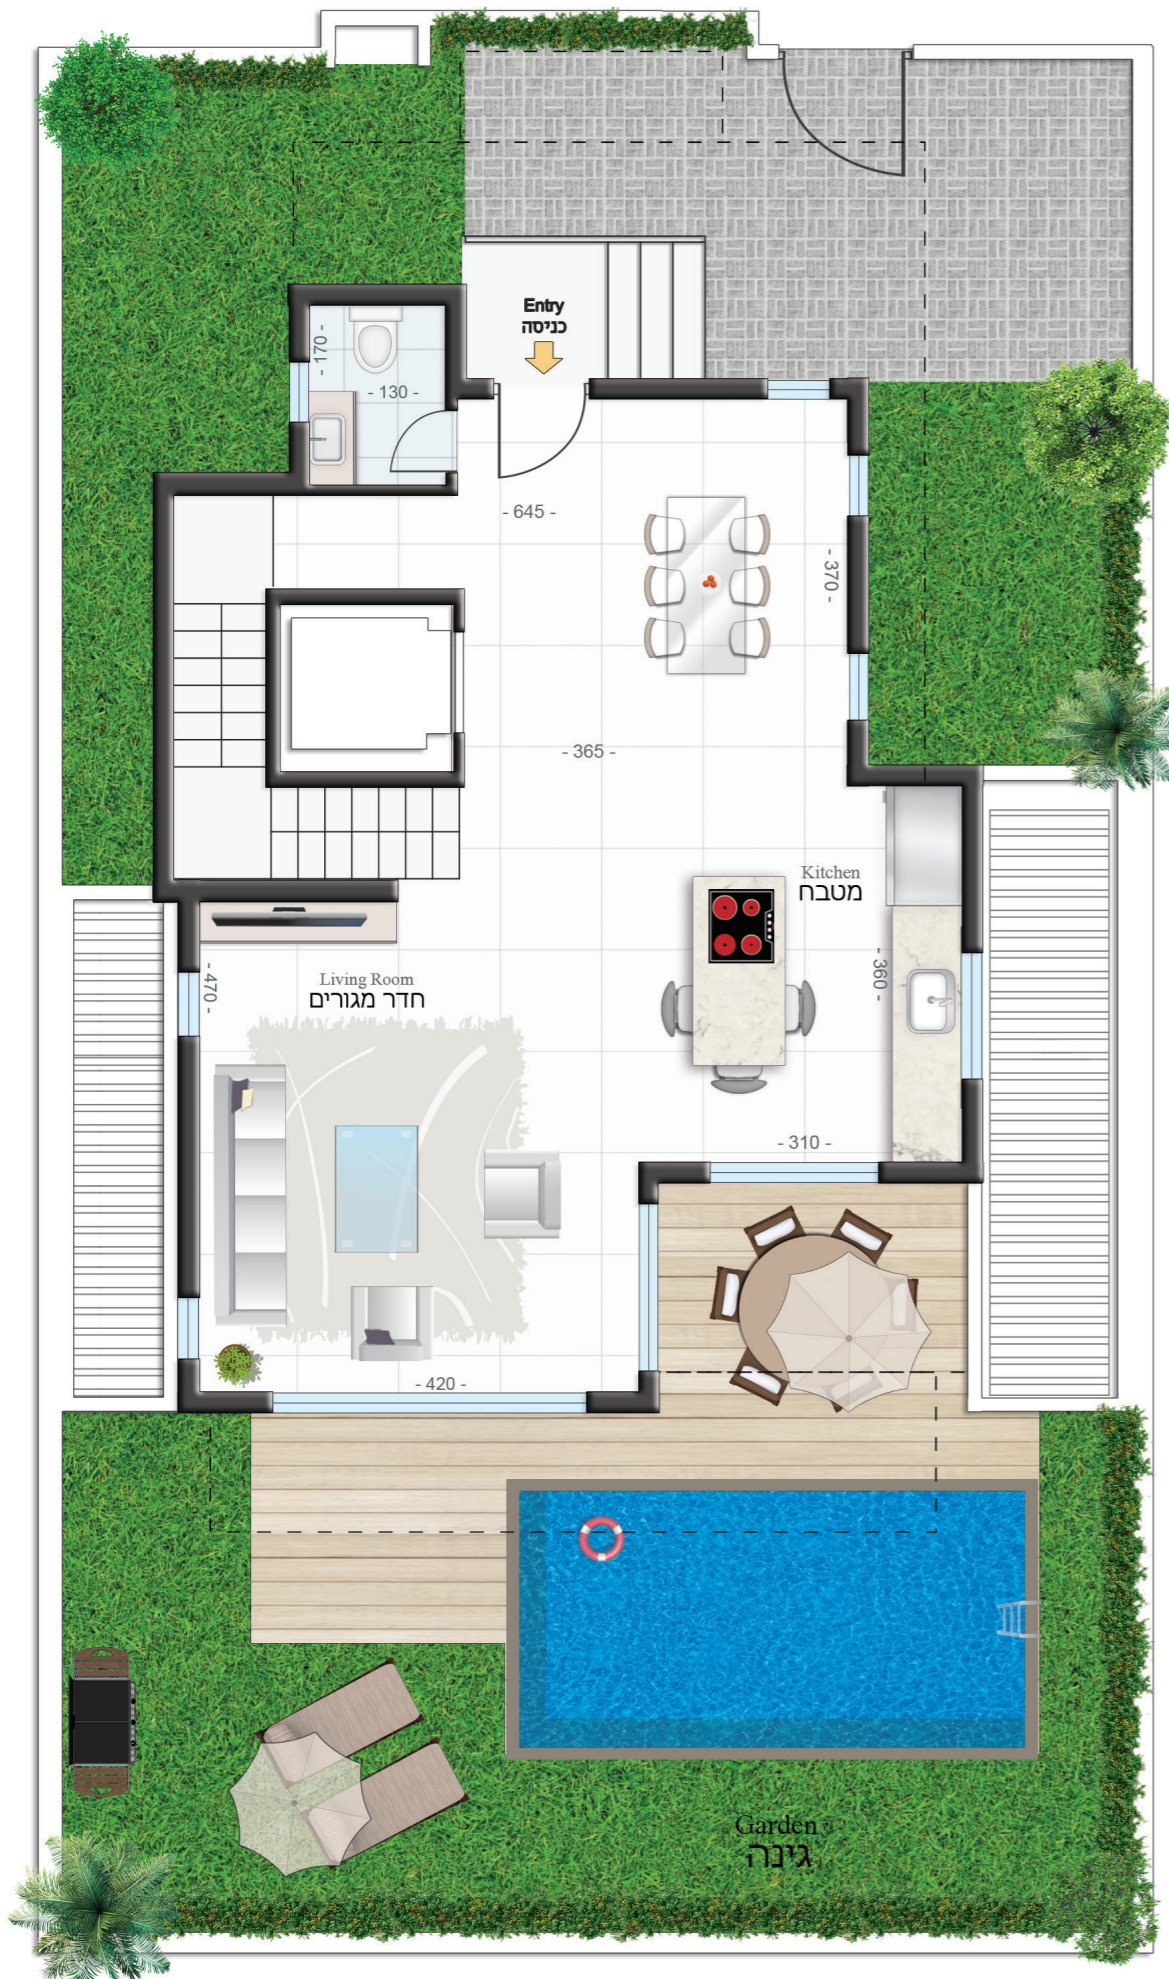

דגם C | בית מס' 69  
 שטח דירה: כ-207 מ"ר  
 שטח מגרש: 183 מ"ר

קומת קרקע: כ-69 מ"ר | שטח גינה כ-105.5 מ"ר

קומת מרתף: כ-53 מ"ר

דגם C | בית מס' 69 | מפלס עליון  
שטח הקומה: כ-84 מ"ר  
שטח המרפסות: כ-14 מ"ר