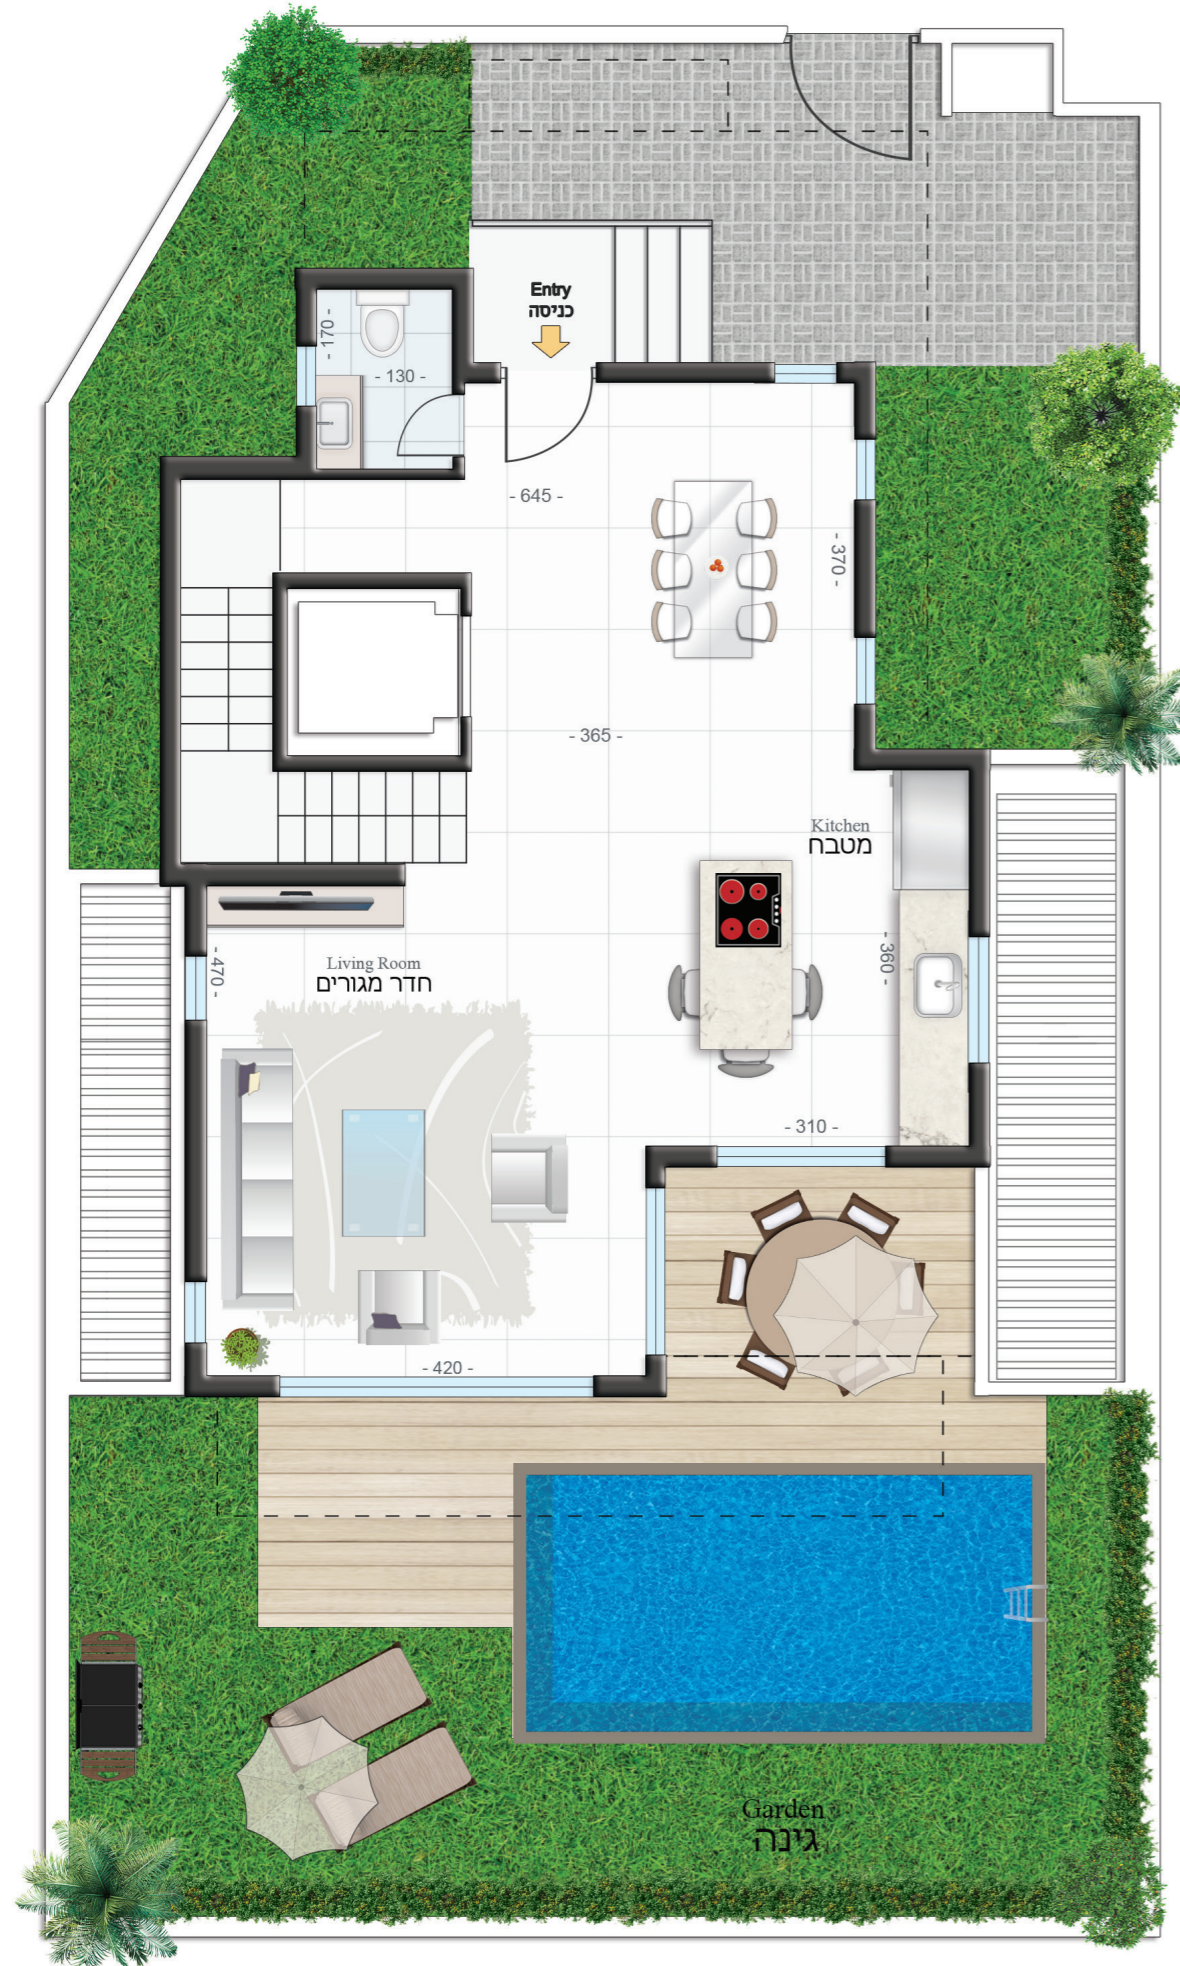

דגם C | בית מס' 68
 שטח דירה: כ-207 מ"ר
 שטח מגרש: 182 מ"ר

קומת קרקע: כ-69 מ"ר | שטח גינה כ-101.5 מ"ר

קומת מרתף: כ-53 מ"ר

דגם C | בית מס' 68 | מפלס עליון
שטח הקומה: כ-84 מ"ר
שטח המרפסות: כ-14 מ"ר