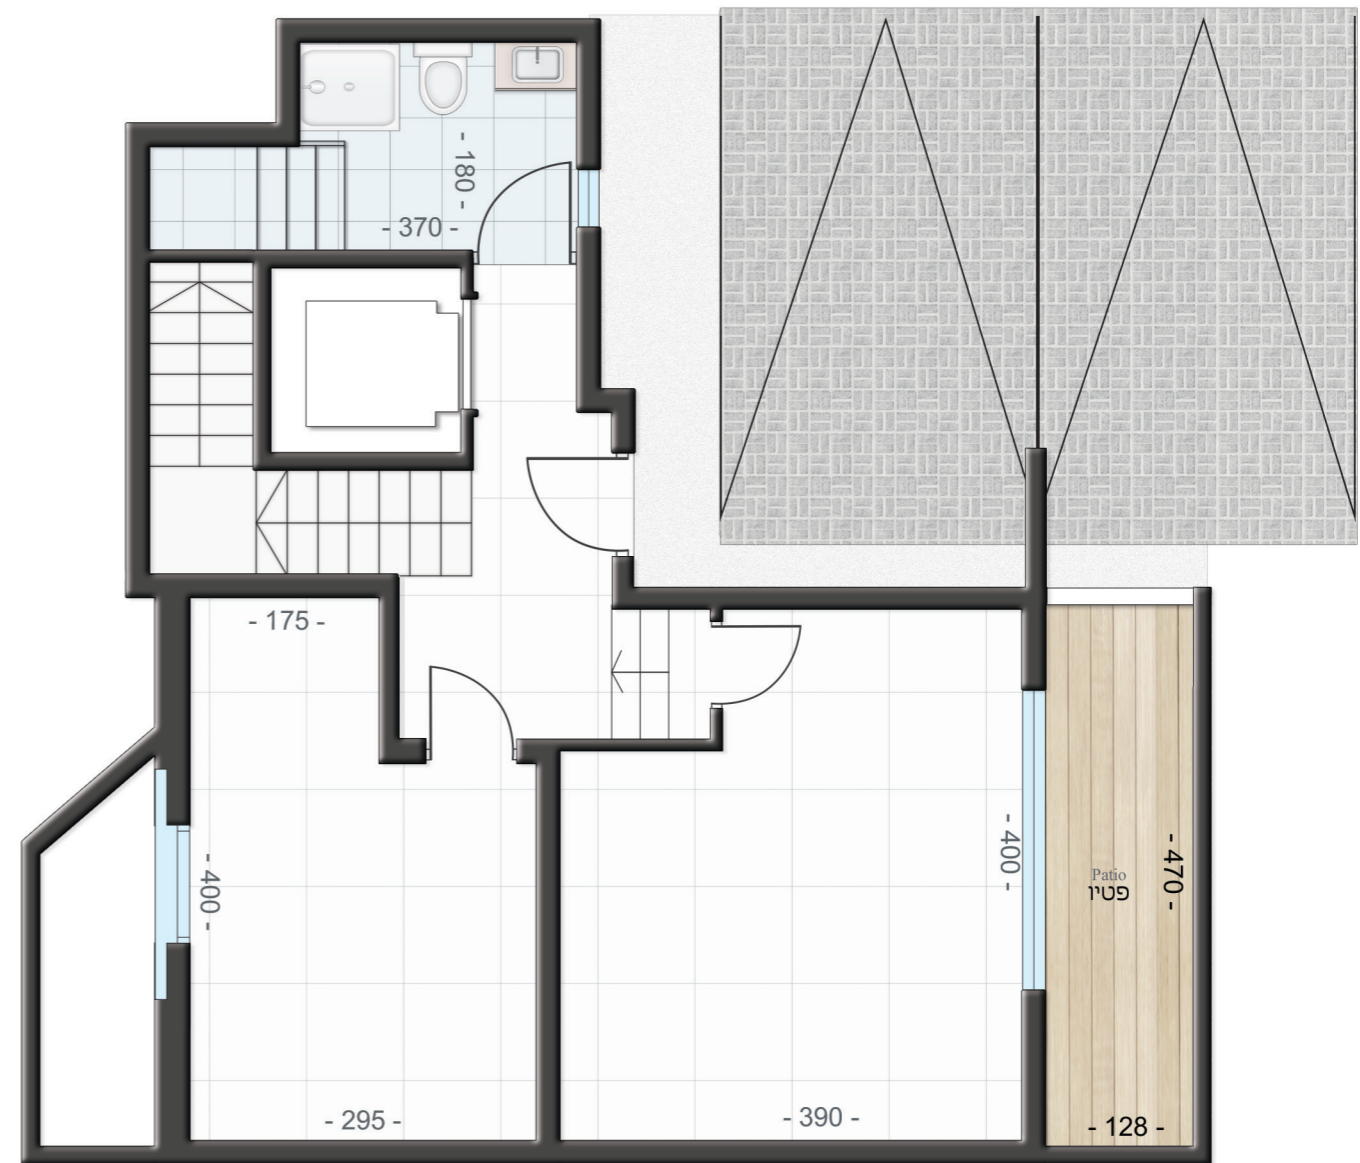

דגם C | בית מס' 68
 שטח דירה: כ-207 מ"ר
 שטח מגרש: 182 מ"ר

קומת קרקע: כ-69 מ"ר | שטח גינה כ-101.5 מ"ר

קומת מרתף: כ-53 מ"ר

דגם C | בית מס' 68 | מפלס עליון
שטח הקומה: כ-84 מ"ר
שטח המרפסות: כ-14 מ"ר