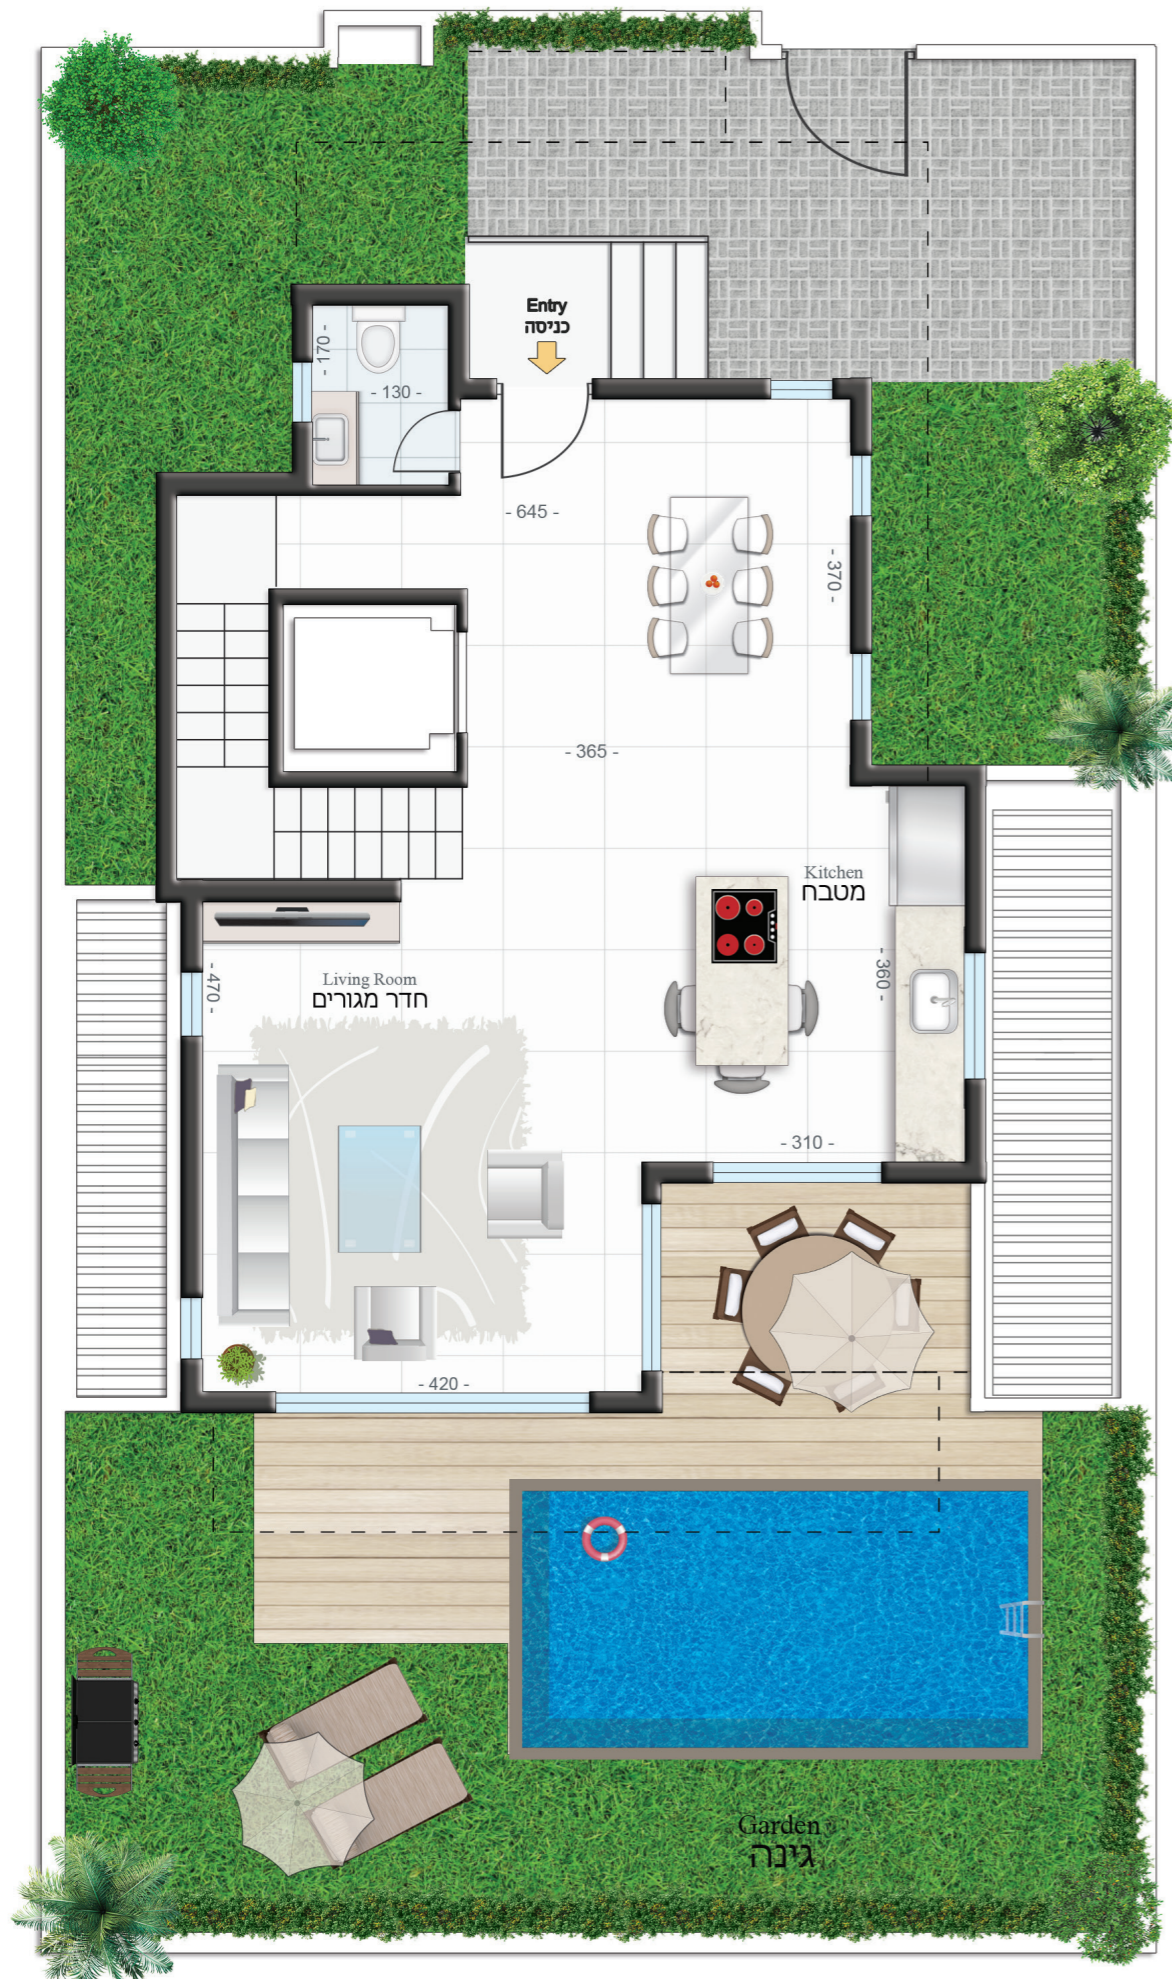

דגם C | בית מס' 67  
 שטח דירה: כ-207 מ"ר  
 שטח מגרש: 183 מ"ר

קומת קרקע: כ-69 מ"ר | שטח גינה כ-101.5 מ"ר

קומת מרתף: כ-53 מ"ר

דגם C | בית מס' 67 | מפלס עליון

שטח הקומה: כ-84 מ"ר

שטח המרפסות: כ-14 מ"ר