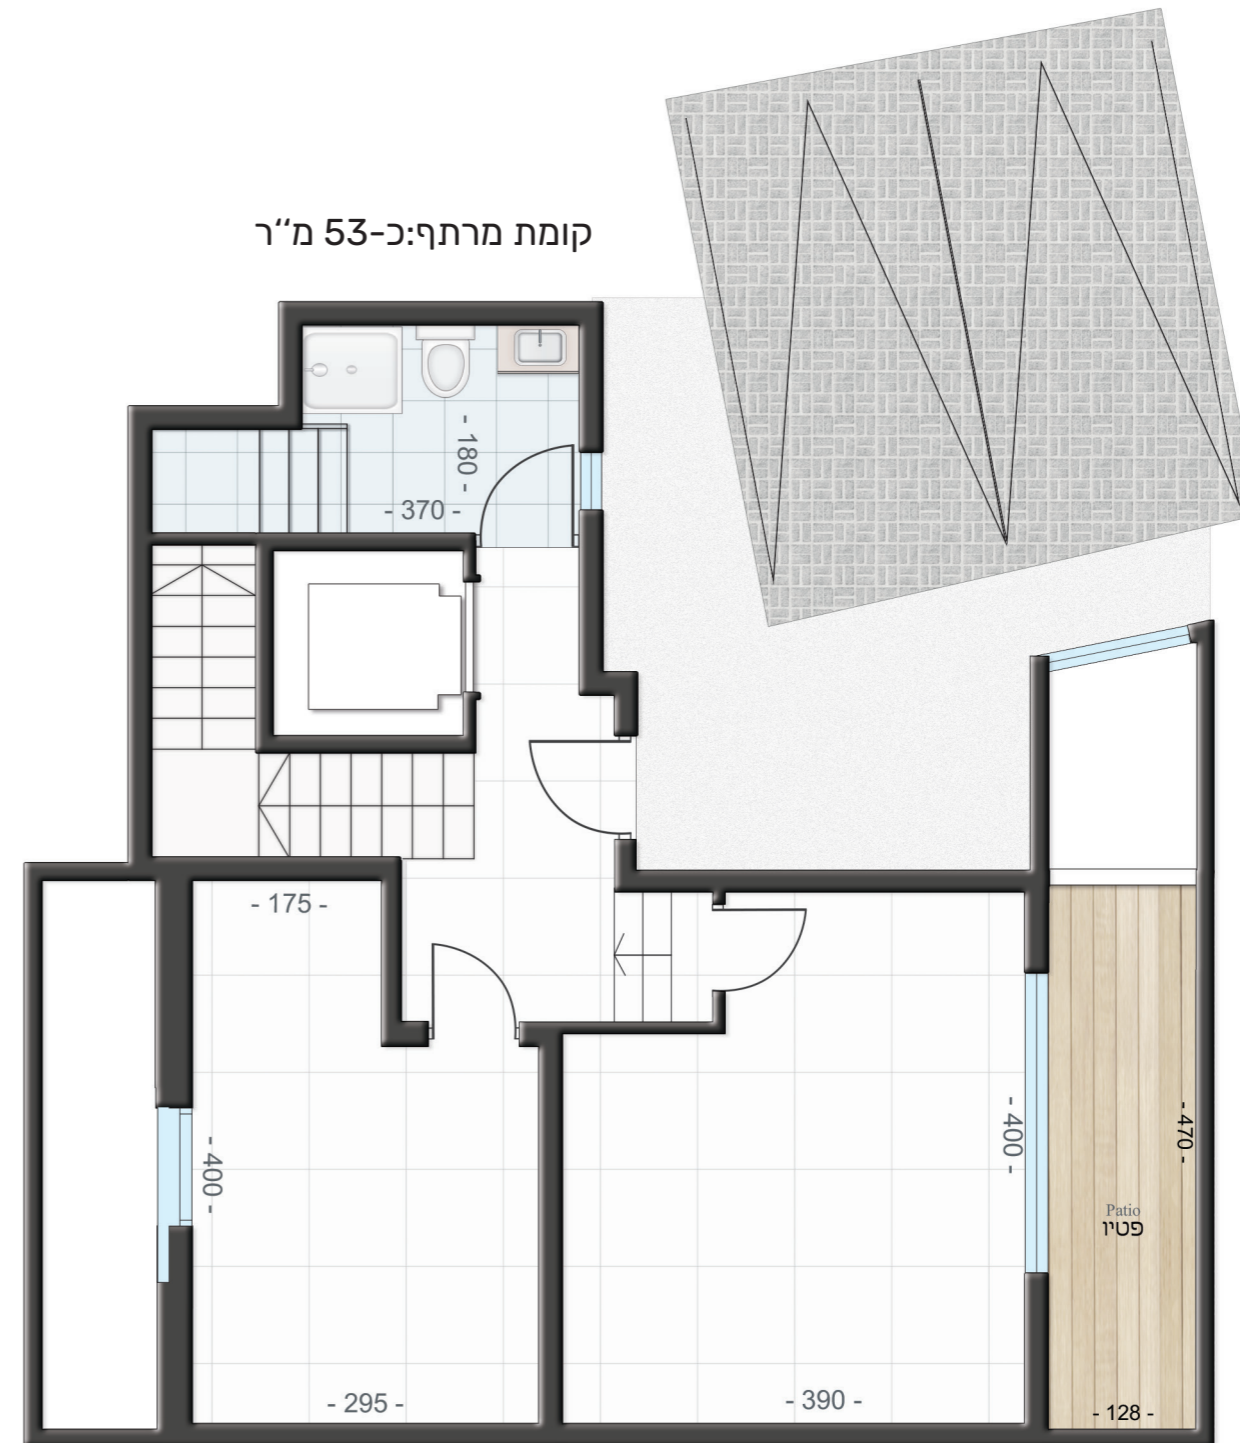

דגם C | בית מס' 67  
 שטח דירה: כ-207 מ"ר  
 שטח מגרש: 183 מ"ר

קומת קרקע: כ-69 מ"ר | שטח גינה כ-101.5 מ"ר

קומת מרתף: כ-53 מ"ר

דגם C | בית מס' 67 | מפלס עליון

שטח הקומה: כ-84 מ"ר

שטח המרפסות: כ-14 מ"ר