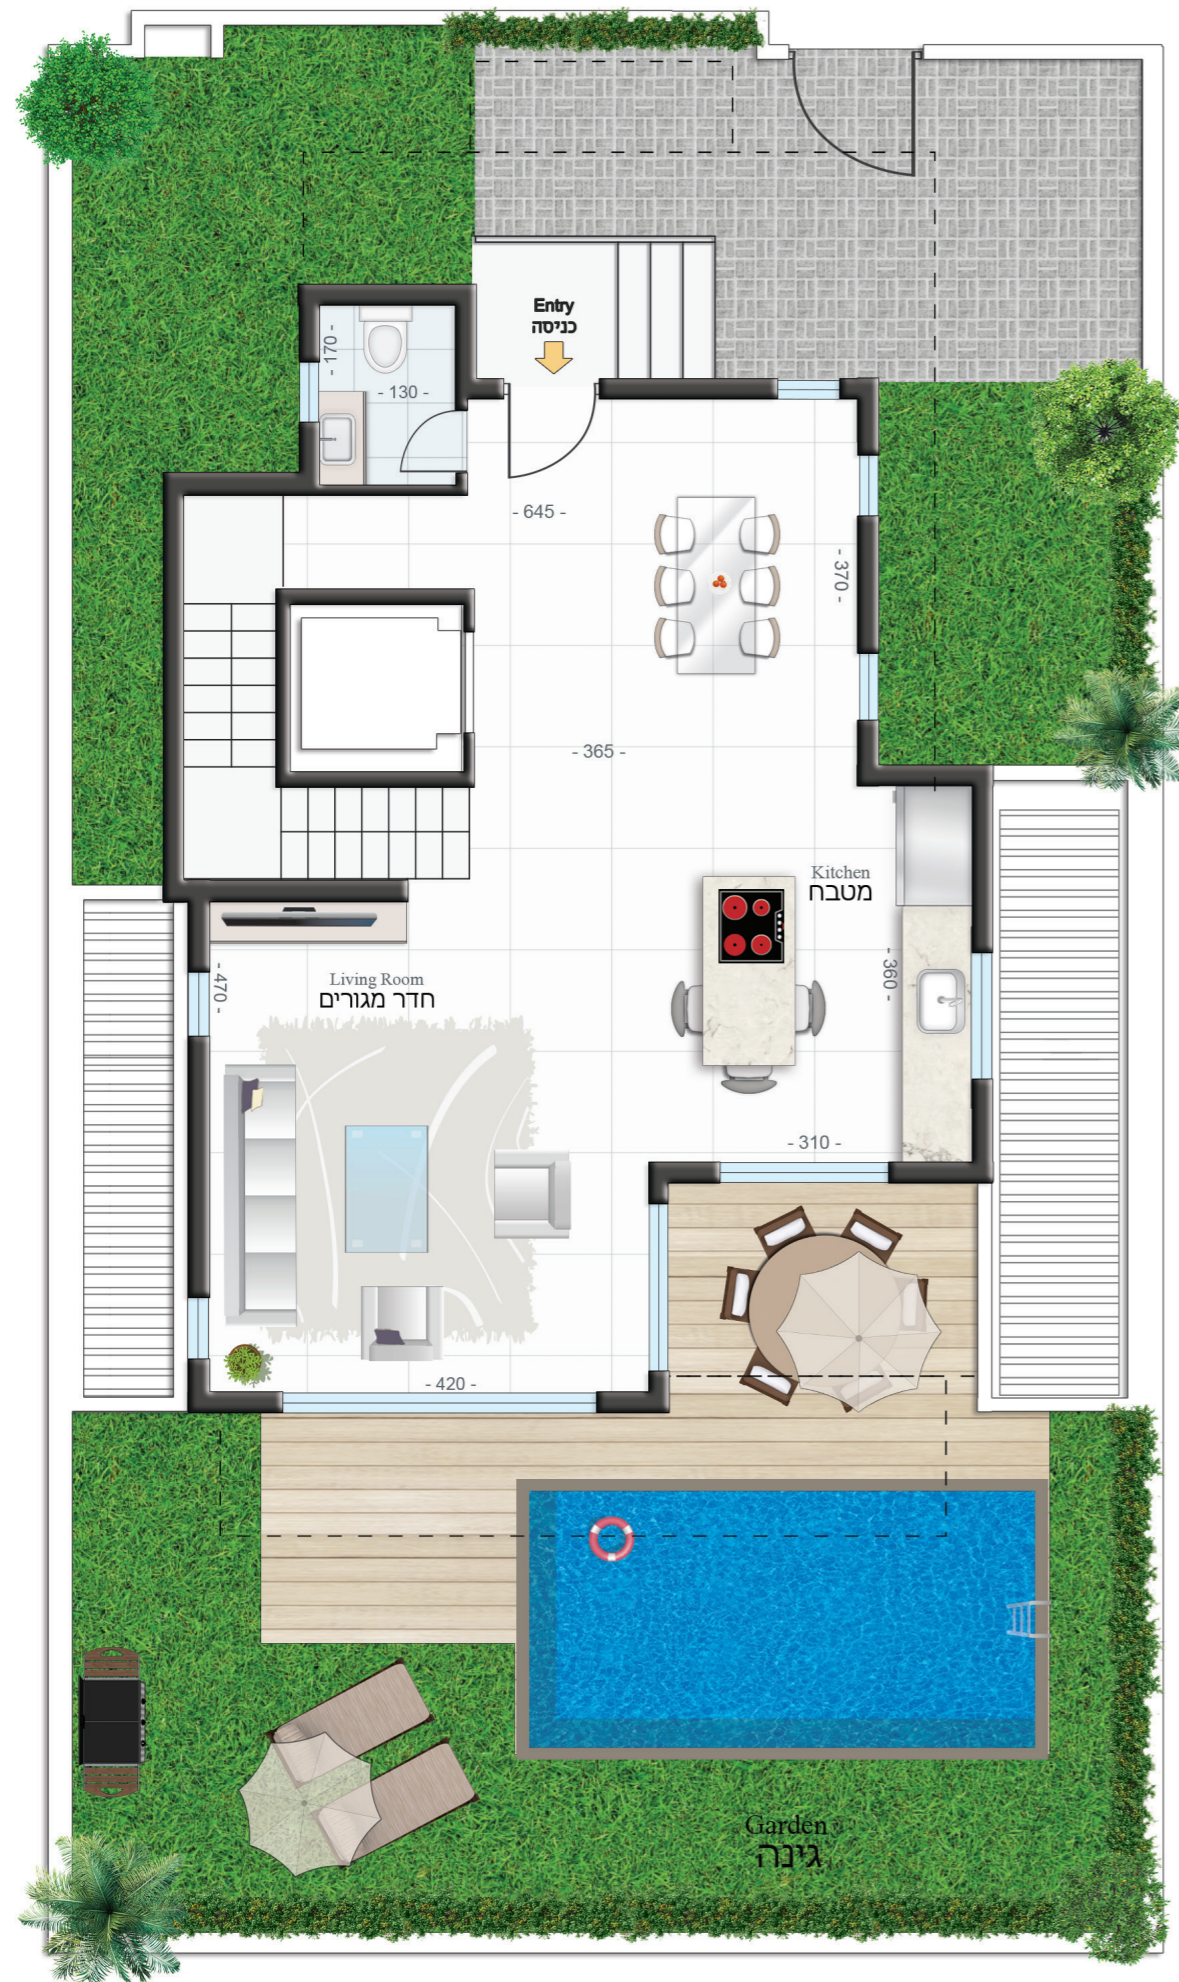

דגם C | בית מס' 66
 שטח דירה: כ-207 מ"ר
 שטח מגרש: 183 מ"ר

קומת קרקע: כ-69 מ"ר | שטח גינה כ-101.5 מ"ר

קומת מרתף: כ-53 מ"ר

*התוכניות להמחשה בלבד

HIGH Village
 מתחם היילות של אילת

HIGH GROUP
 חי נחמאס מגורים והשקעות

אילת, מגרשים 110-113

דגם C | בית מס' 66 | מפלס עליון

שטח הקומה: כ-84 מ"ר

שטח המרפסות: כ-14 מ"ר