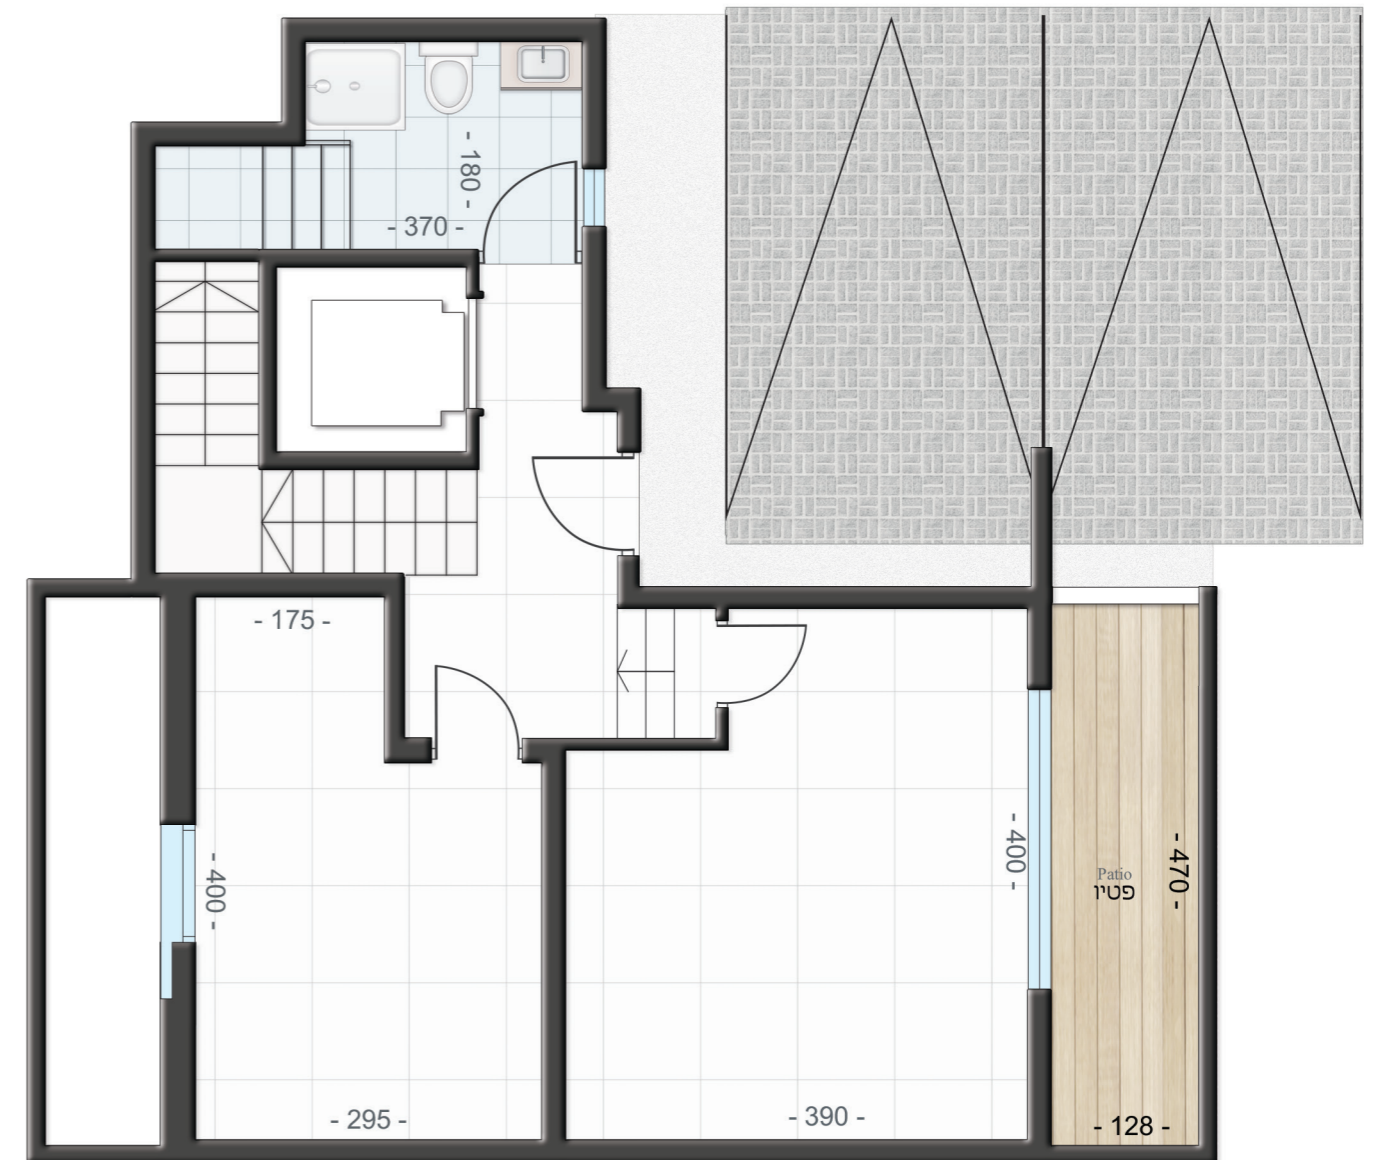

דגם C | בית מס' 66
 שטח דירה: כ-207 מ"ר
 שטח מגרש: 183 מ"ר

קומת קרקע: כ-69 מ"ר | שטח גינה כ-101.5 מ"ר

קומת מרתף: כ-53 מ"ר

*התוכניות להמחשה בלבד

HIGH Village
 מתחם היילות של אילת

HIGH GROUP
 חי נחמאס מגורים והשקעות

אילת, מגרשים 110-113

דגם C | בית מס' 66 | מפלס עליון

שטח הקומה: כ-84 מ"ר

שטח המרפסות: כ-14 מ"ר