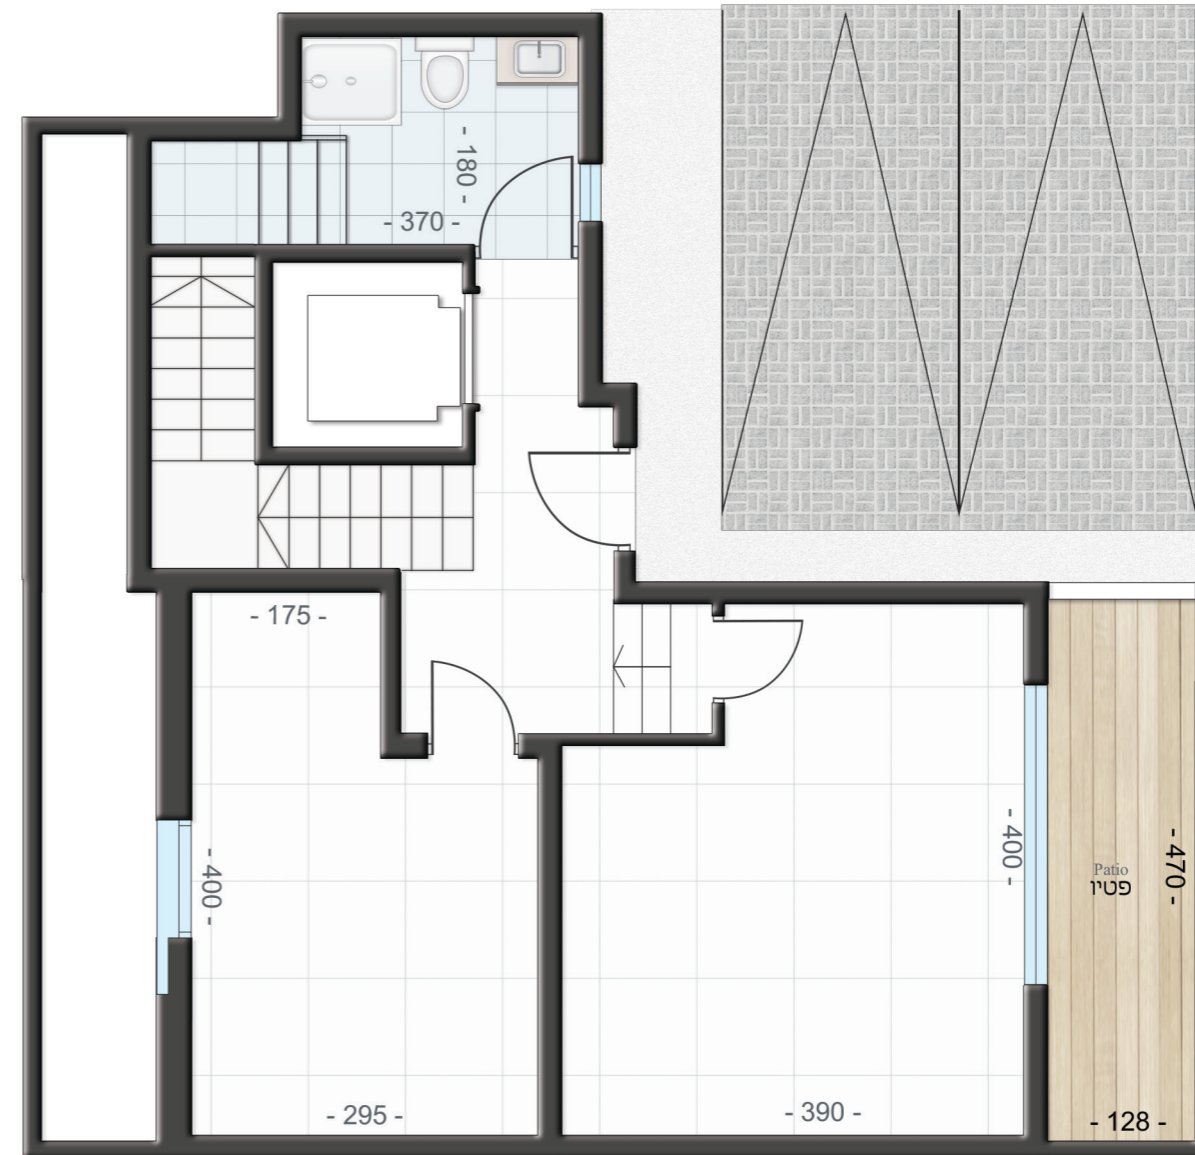

דגם C | בית מס' 65
 שטח דירה: כ-207 מ"ר
 שטח מגרש: 181 מ"ר

קומת קרקע: כ-69 מ"ר | שטח גינה כ-99.5 מ"ר

קומת מרתף: כ-53 מ"ר

*התוכניות להמחשה בלבד

HIGH Village
 מתחם היילות של אילת

HIGH GROUP
 חי נחמאס מגורים והשקעות

אילת, מגרשים 110-113

דגם C | בית מס' 65 | מפלס עליון
שטח הקומה: כ-84 מ"ר
שטח המרפסות: כ-14 מ"ר