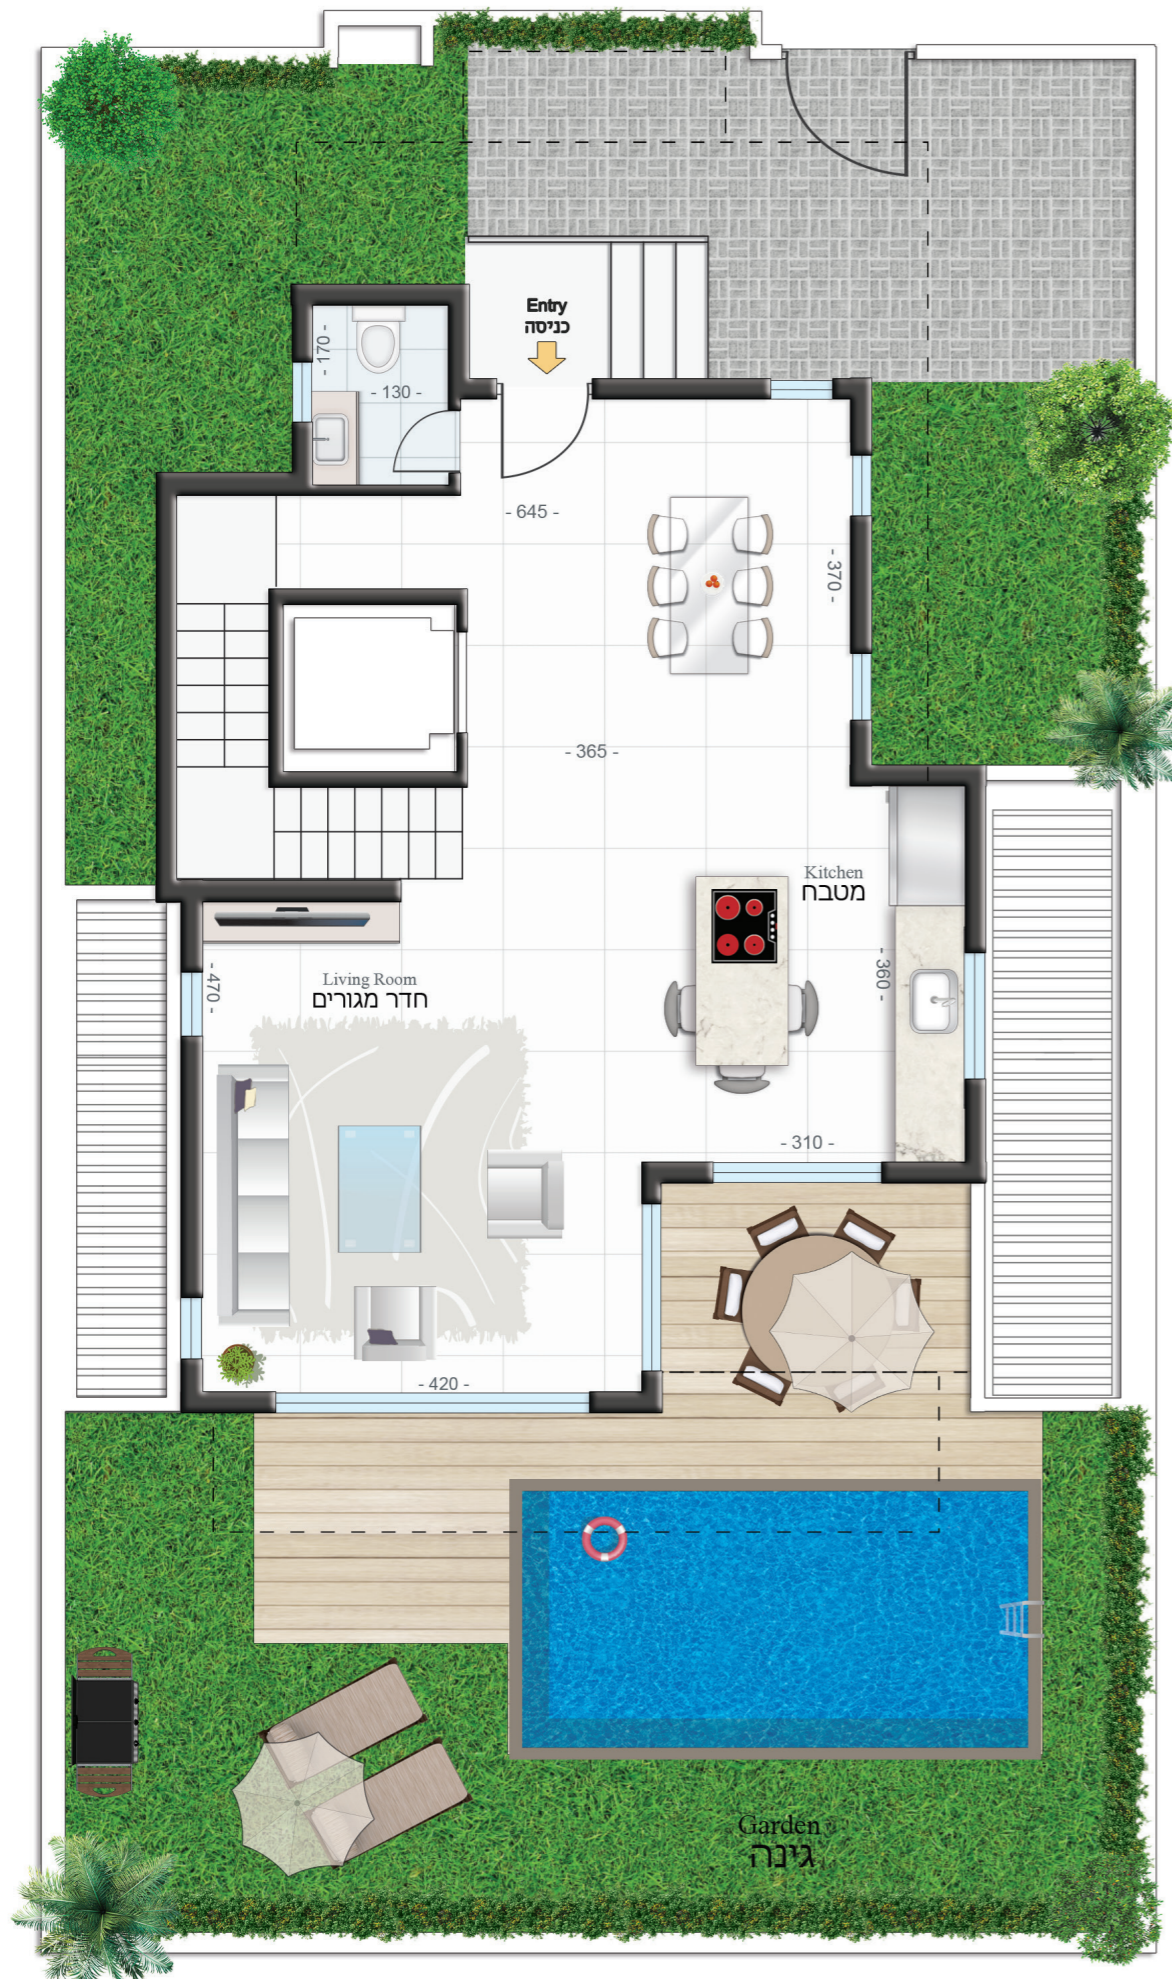

דגם C | בית מס' 65
 שטח דירה: כ-207 מ"ר
 שטח מגרש: 181 מ"ר

קומת קרקע: כ-69 מ"ר | שטח גינה כ-99.5 מ"ר

קומת מרתף: כ-53 מ"ר

*התוכניות להמחשה בלבד

HIGH Village
 מתחם היילות של אילת

HIGH GROUP
 חי נחמאס מגורים והשקעות

אילת, מגרשים 110-113

דגם C | בית מס' 65 | מפלס עליון
שטח הקומה: כ-84 מ"ר
שטח המרפסות: כ-14 מ"ר