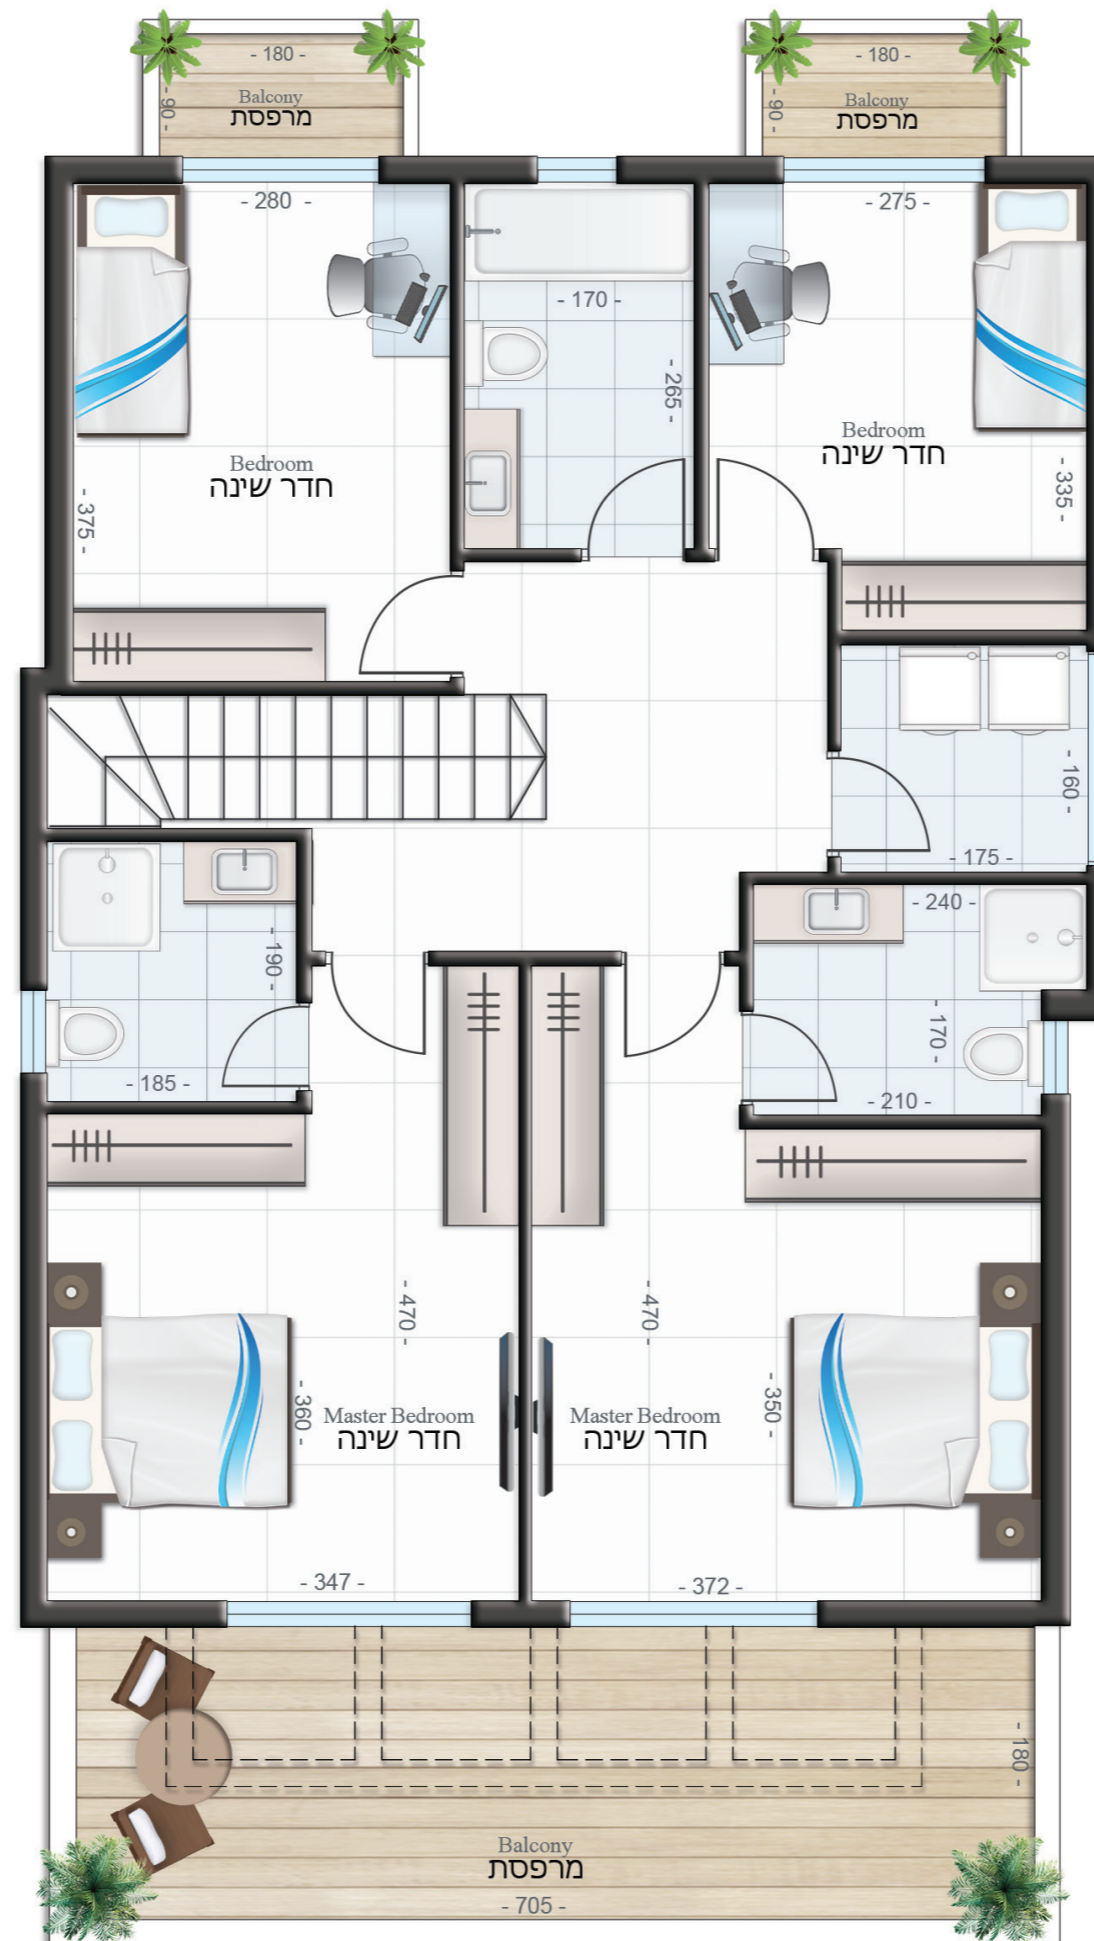

דגם B+ | בית מס' 54
 שטח דירה: 228 מ"ר
 שטח מגרש: 180 מ"ר

קומת קרקע: כ-69 מ"ר | שטח גינה: כ-71.5 מ"ר

קומת מרתף: כ-69 מ"ר
 פטיו: כ-13 מ"ר

דגם B+ | בית מס' 54 | מפלס עליון

שטח הקומה: כ-90 מ"ר

שטח המרפסות: כ-14.5 מ"ר