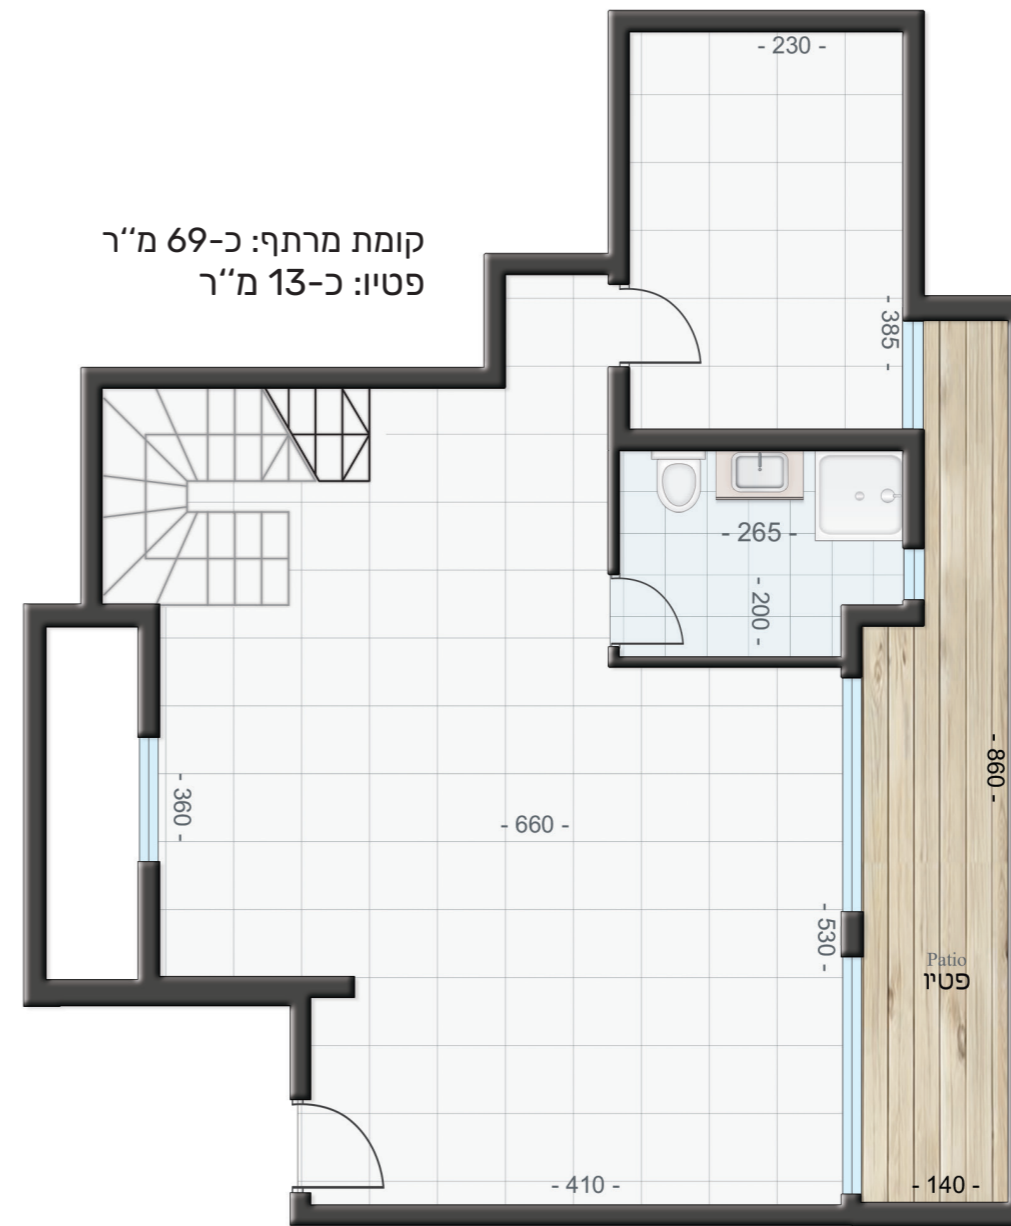

דגם B+ | בית מס' 54
 שטח דירה: 228 מ"ר
 שטח מגרש: 180 מ"ר

קומת קרקע: כ-69 מ"ר | שטח גינה: כ-71.5 מ"ר

קומת מרתף: כ-69 מ"ר
 פטיו: כ-13 מ"ר

דגם B+ | בית מס' 54 | מפלס עליון

שטח הקומה: כ-90 מ"ר

שטח המרפסות: כ-14.5 מ"ר