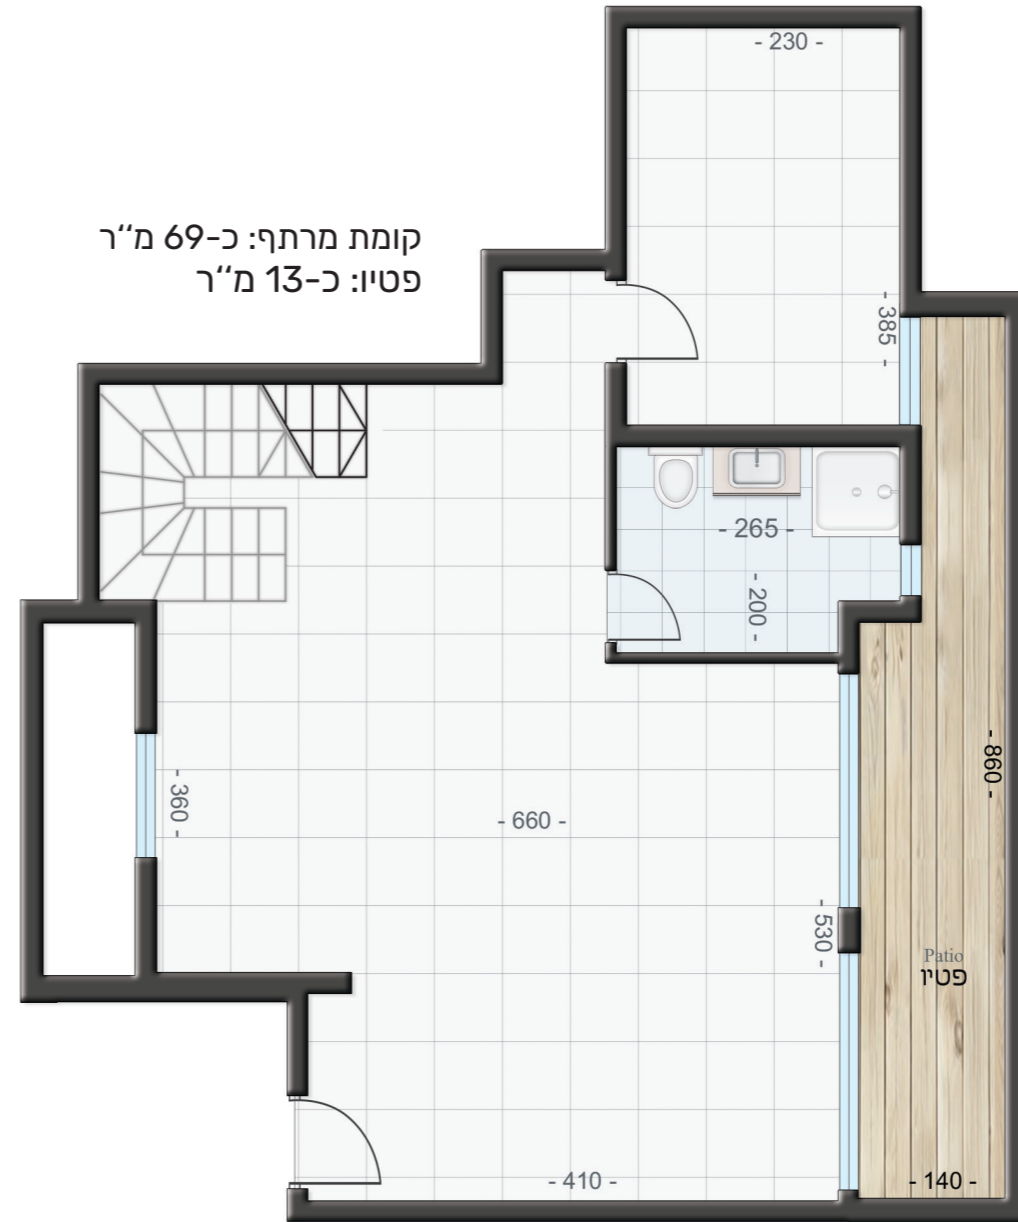

קומת קרקע: כ-69 מ"ר | שטח גינה: כ-70.5 מ"ר

דגם B+ | בית מס' 52  
שטח דירה: 228 מ"ר  
שטח מגרש: 179 מ"ר

קומת מרתף: כ-69 מ"ר  
פסיו: כ-13 מ"ר

דגם B+ | בית מס' 52 | מפלס עליון  
שטח הקומה: כ-90 מ"ר  
שטח המרפסות: כ-14.5 מ"ר