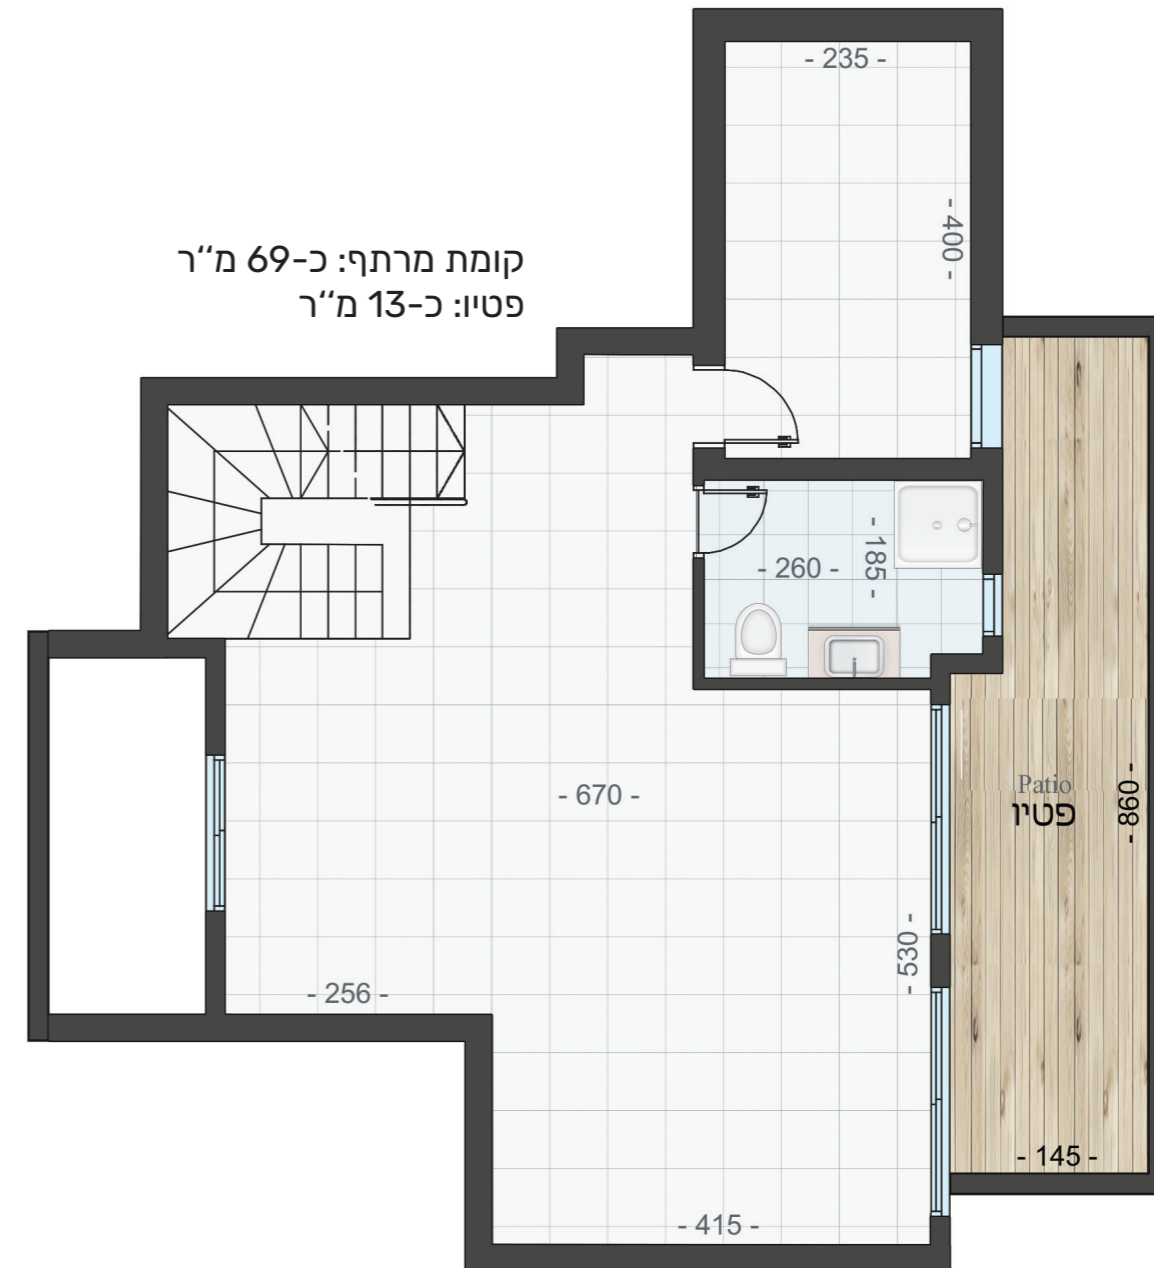

קומת קרקע: כ-69 מ"ר | שטח גינה: כ-121 מ"ר

דגם B | בית מס' 49
שטח דירה: כ-228 מ"ר
שטח מגרש: 189 מ"ר

קומת מרתף: כ-69 מ"ר
פסיו: כ-13 מ"ר

דגם B | בית מס' 49 | מפלס עליון

שטח הקומה: כ-90 מ"ר

שטח המרפסות: כ-14 מ"ר