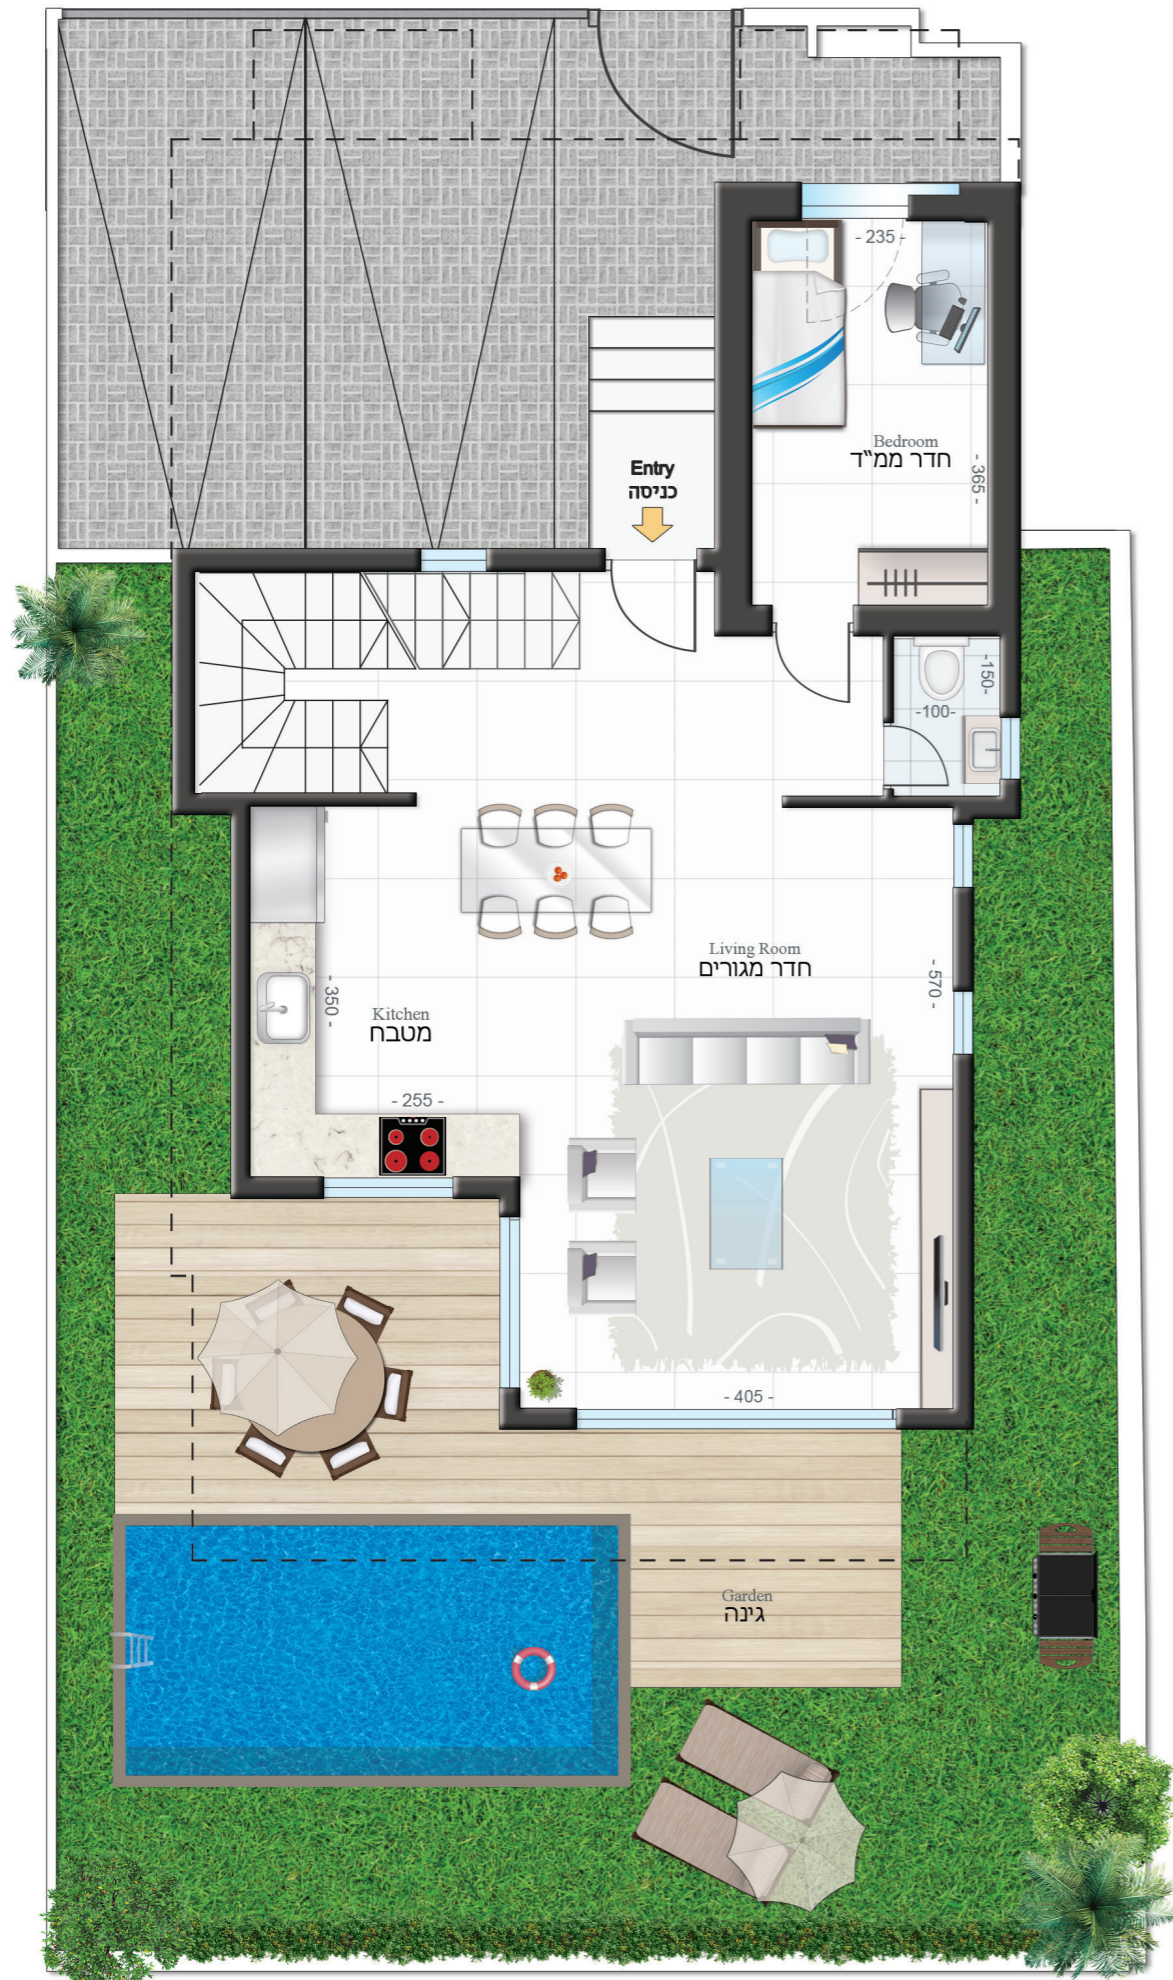

דגם B | בית מס' 47  
 שטח דירה: כ-159 מ"ר  
 שטח מגרש: 185 מ"ר

קומת קרקע: כ-69 מ"ר | שטח גינה: כ-117 מ"ר

מפלס עליון: כ-90 מ"ר | שטח המרפסות: כ-14 מ"ר