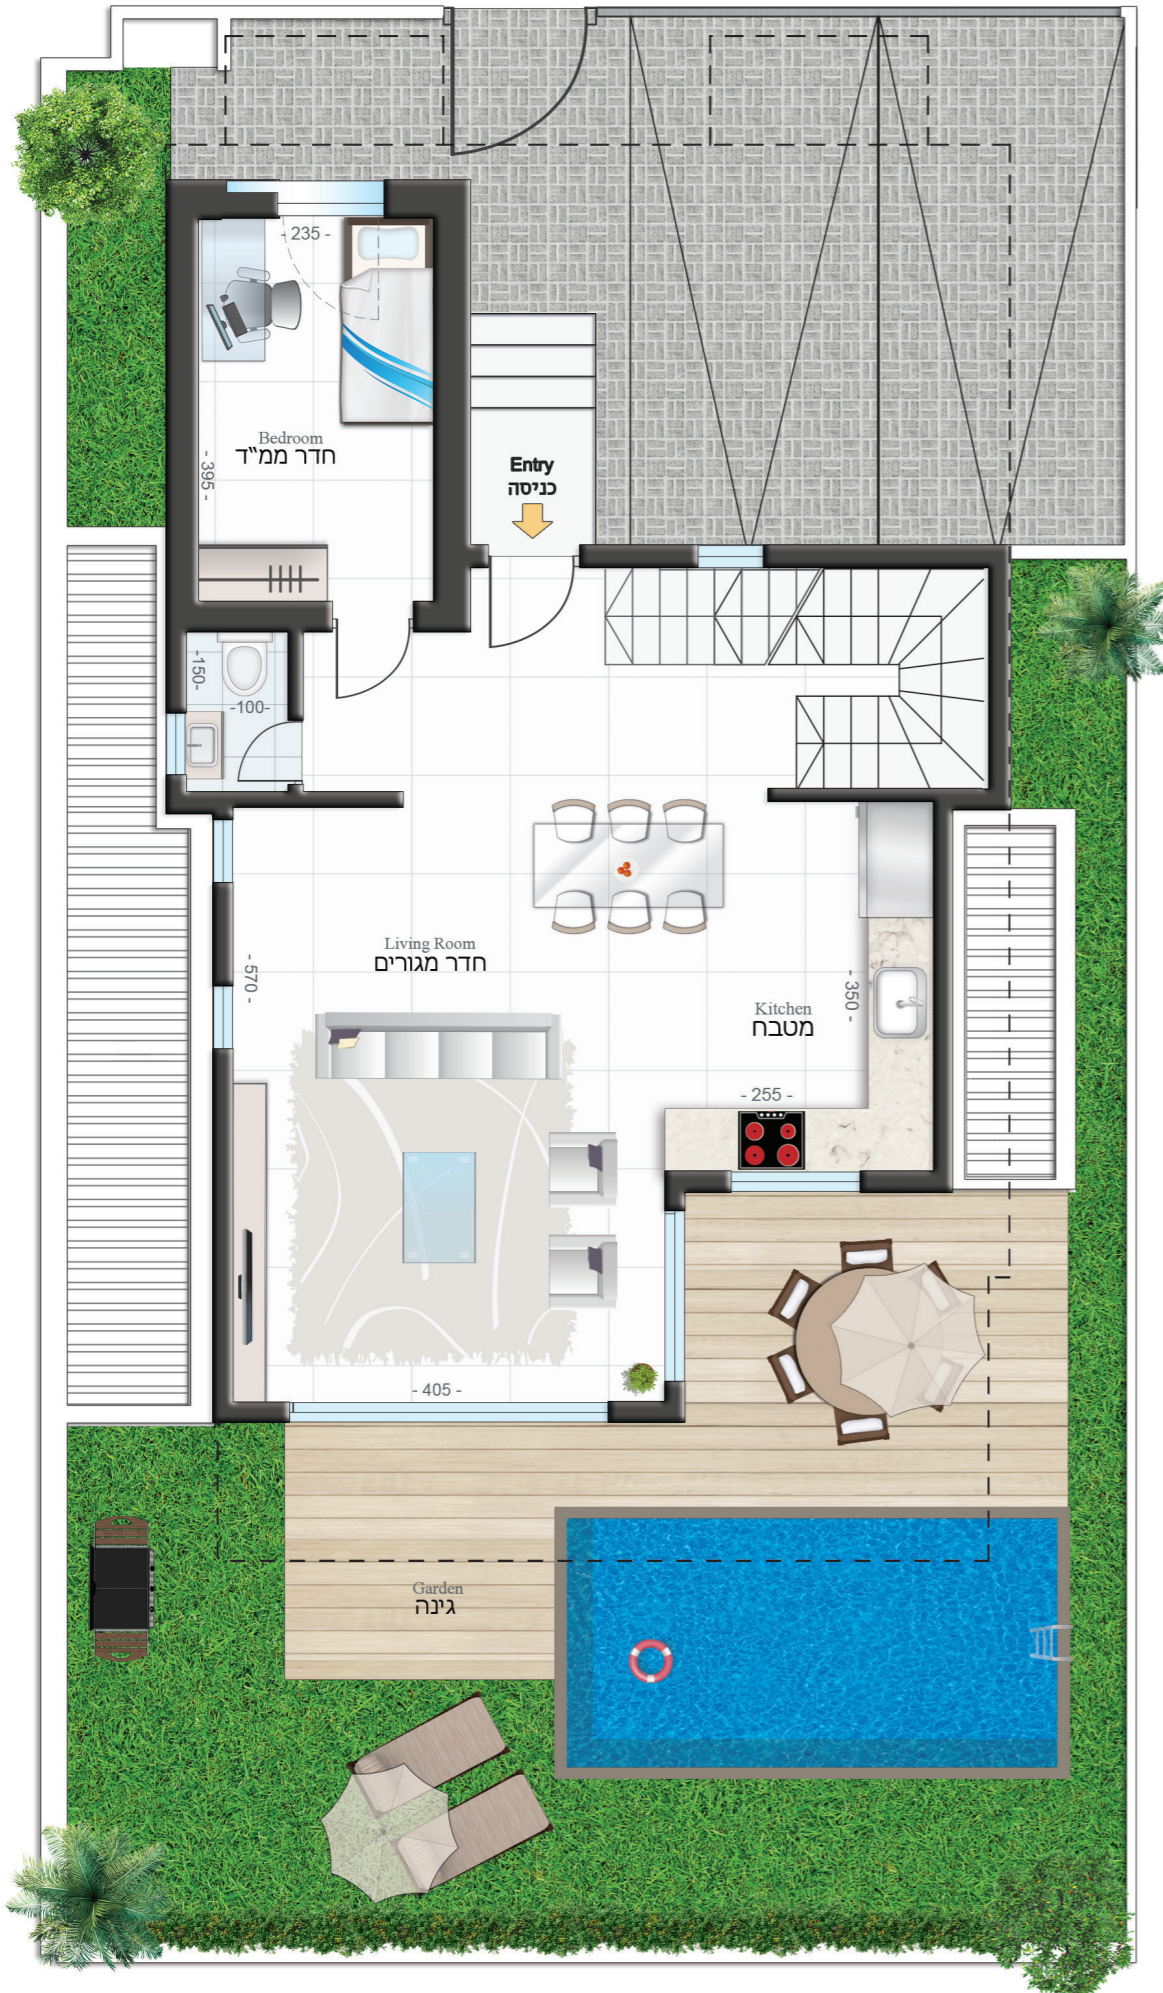

קומת קרקע: כ-69 מ"ר | שטח גינה: כ-123.4 מ"ר

דגם A

בית מס' 27

שטח דירה: כ-159 מ"ר

שטח מגרש: 191 מ"ר

מפלס עליון: כ-90 מ"ר | שטח המרפסות: כ-14 מ"ר