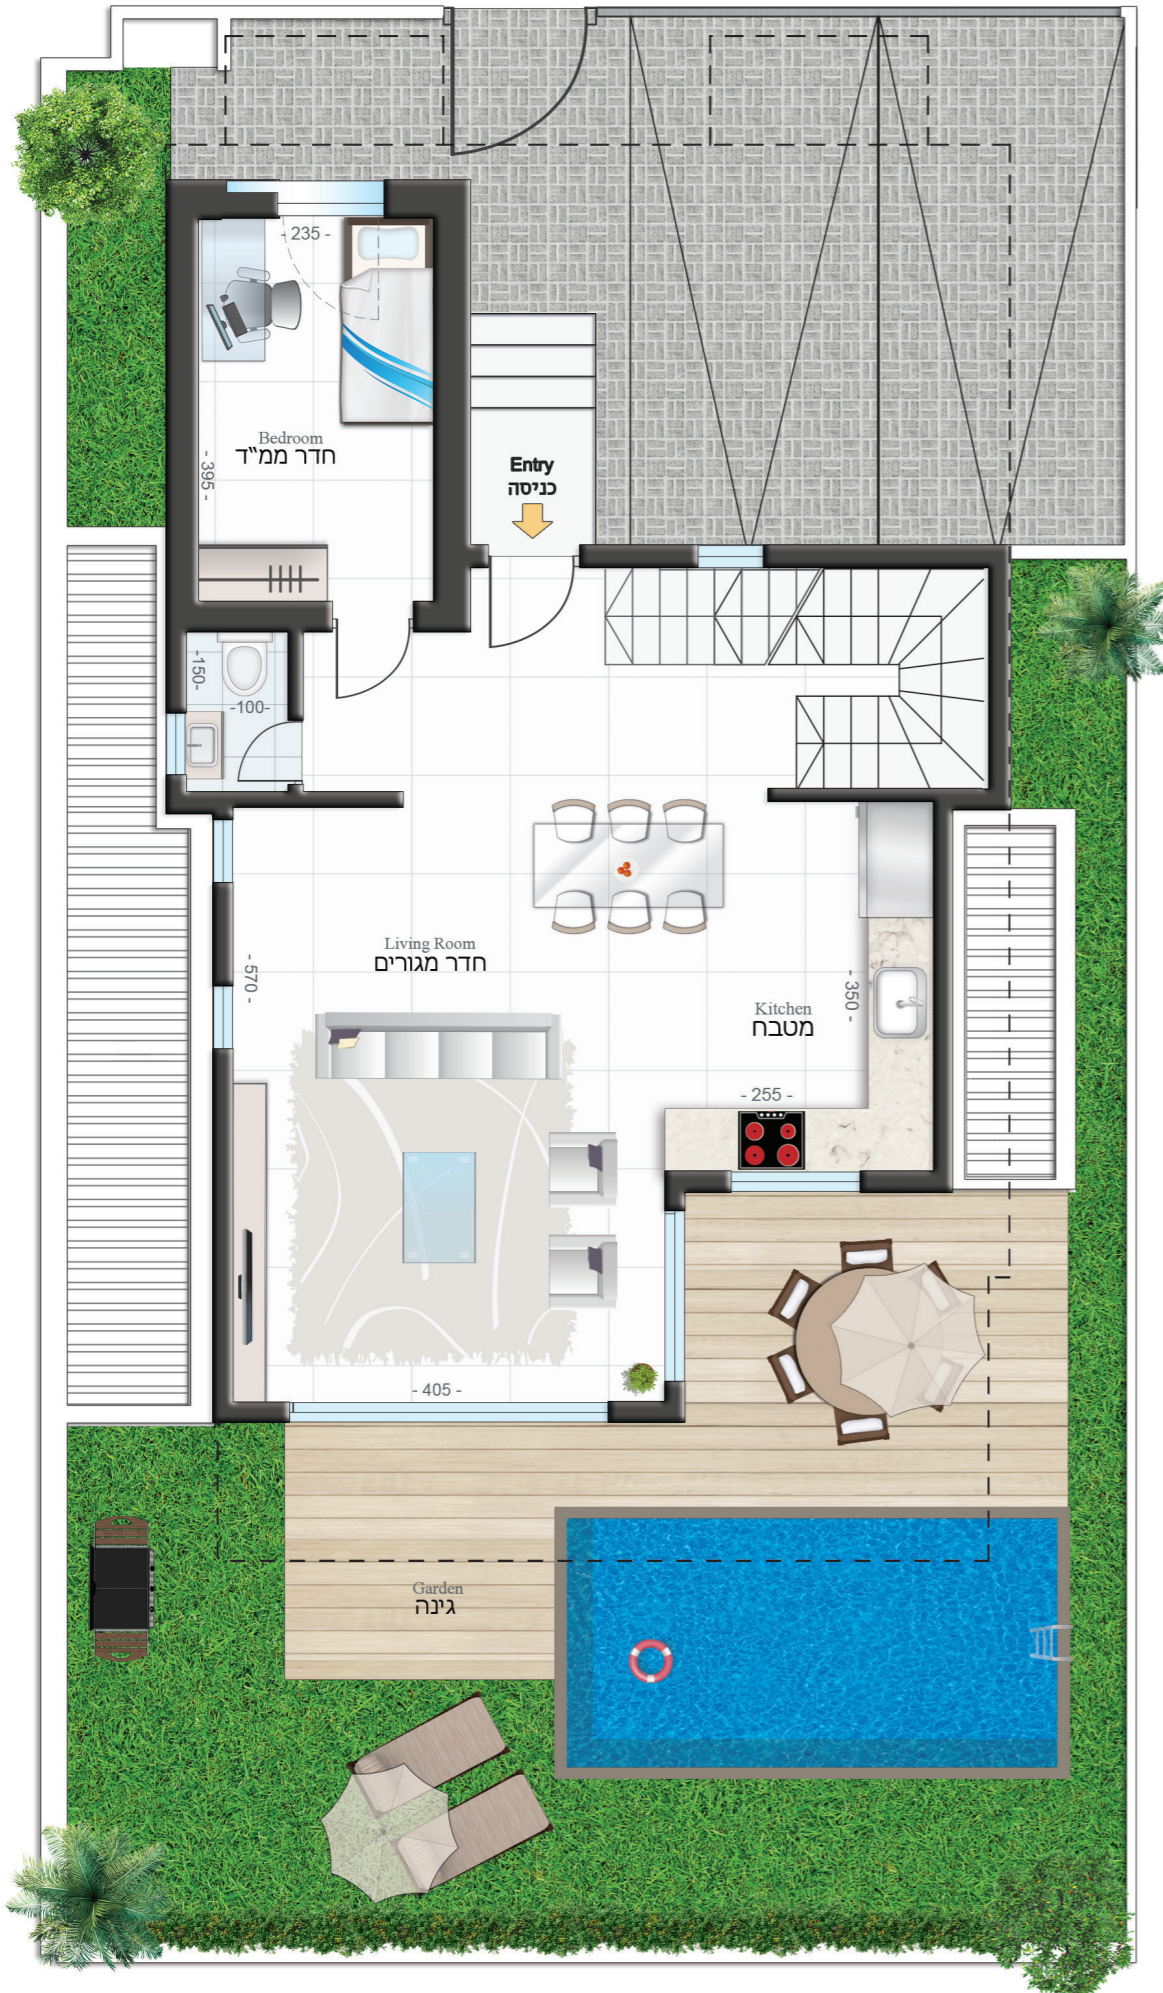

קומת קרקע: כ-69 מ"ר | שטח גינה: כ-123.4 מ"ר

דגם A

בית מס' 25

שטח דירה: כ-159 מ"ר

שטח מגרש: 191 מ"ר

מפלס עליון: כ-90 מ"ר | שטח המרפסות: כ-14 מ"ר