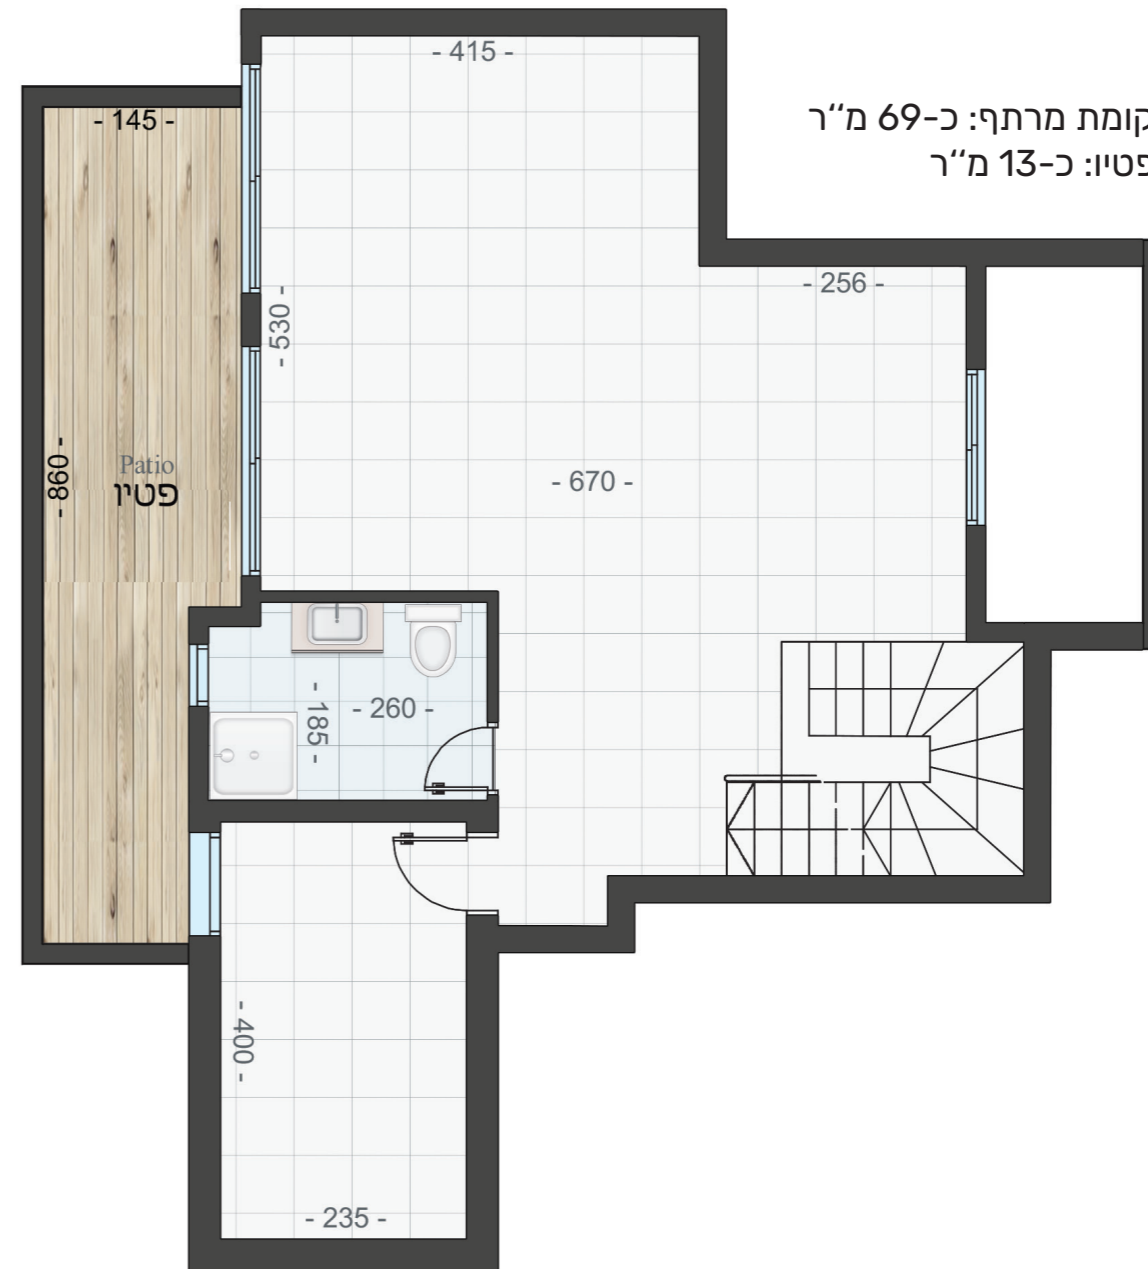

קומת קרקע: כ-69 מ"ר | שטח גינה: 123.4 מ"ר

דגם B | בית מס' 14
שטח דירה: כ-228 מ"ר
שטח מגרש: 191 מ"ר

קומת מרתף: כ-69 מ"ר
פטיו: כ-13 מ"ר

מפלס עליון: כ-90 מ"ר | שטח המרפסות: כ-14 מ"ר

דגם B | בית מס' 14 | מפלס עליון

שטח הקומה: כ-90 מ"ר

שטח המרפסות: כ-14 מ"ר