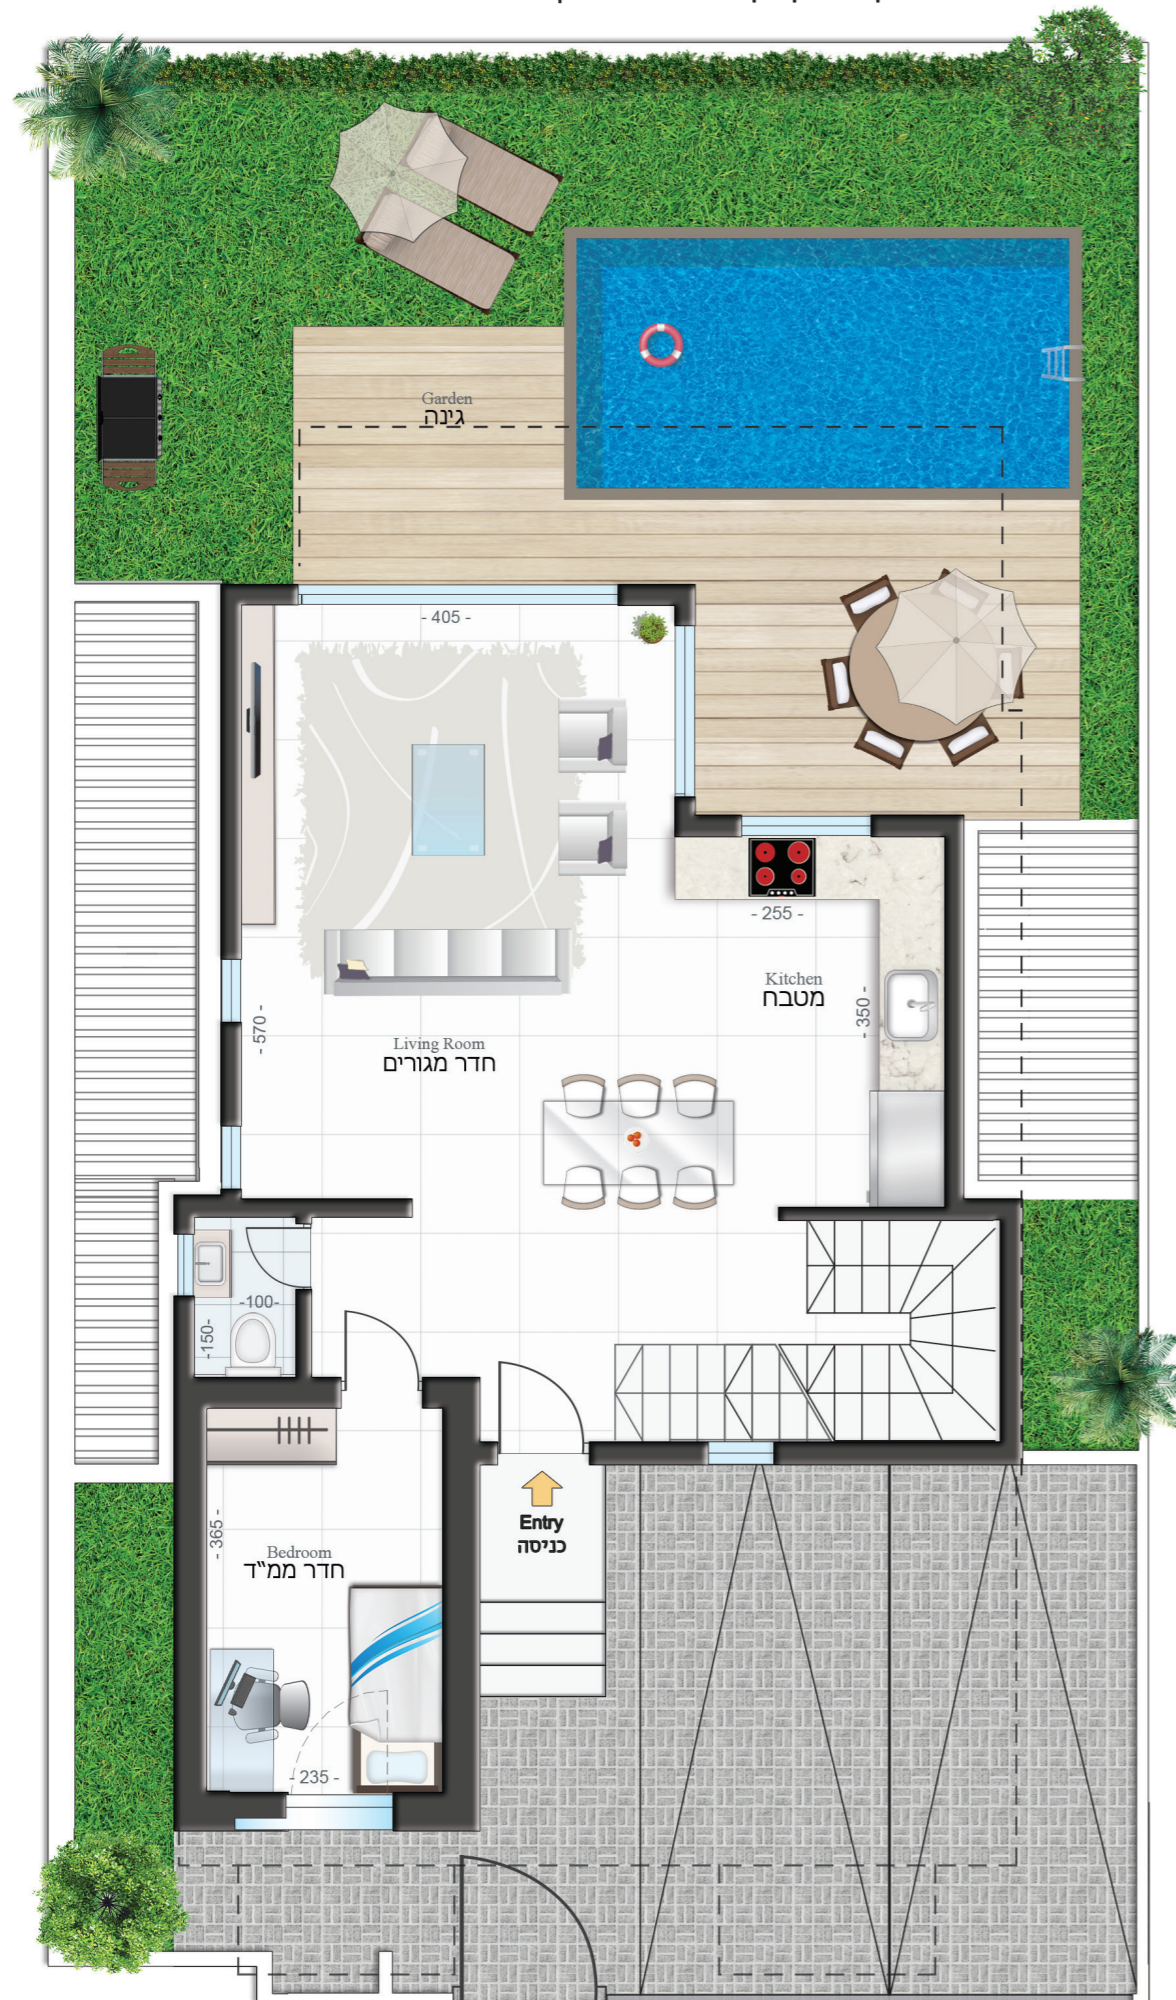

קומת קרקע: כ-69 מ"ר | שטח גינה: 123.4 מ"ר

דגם B | בית מס' 14
שטח דירה: כ-228 מ"ר
שטח מגרש: 191 מ"ר

קומת מרתף: כ-69 מ"ר
פטיו: כ-13 מ"ר

מפלס עליון: כ-90 מ"ר | שטח המרפסות: כ-14 מ"ר

דגם B | בית מס' 14 | מפלס עליון

שטח הקומה: כ-90 מ"ר

שטח המרפסות: כ-14 מ"ר