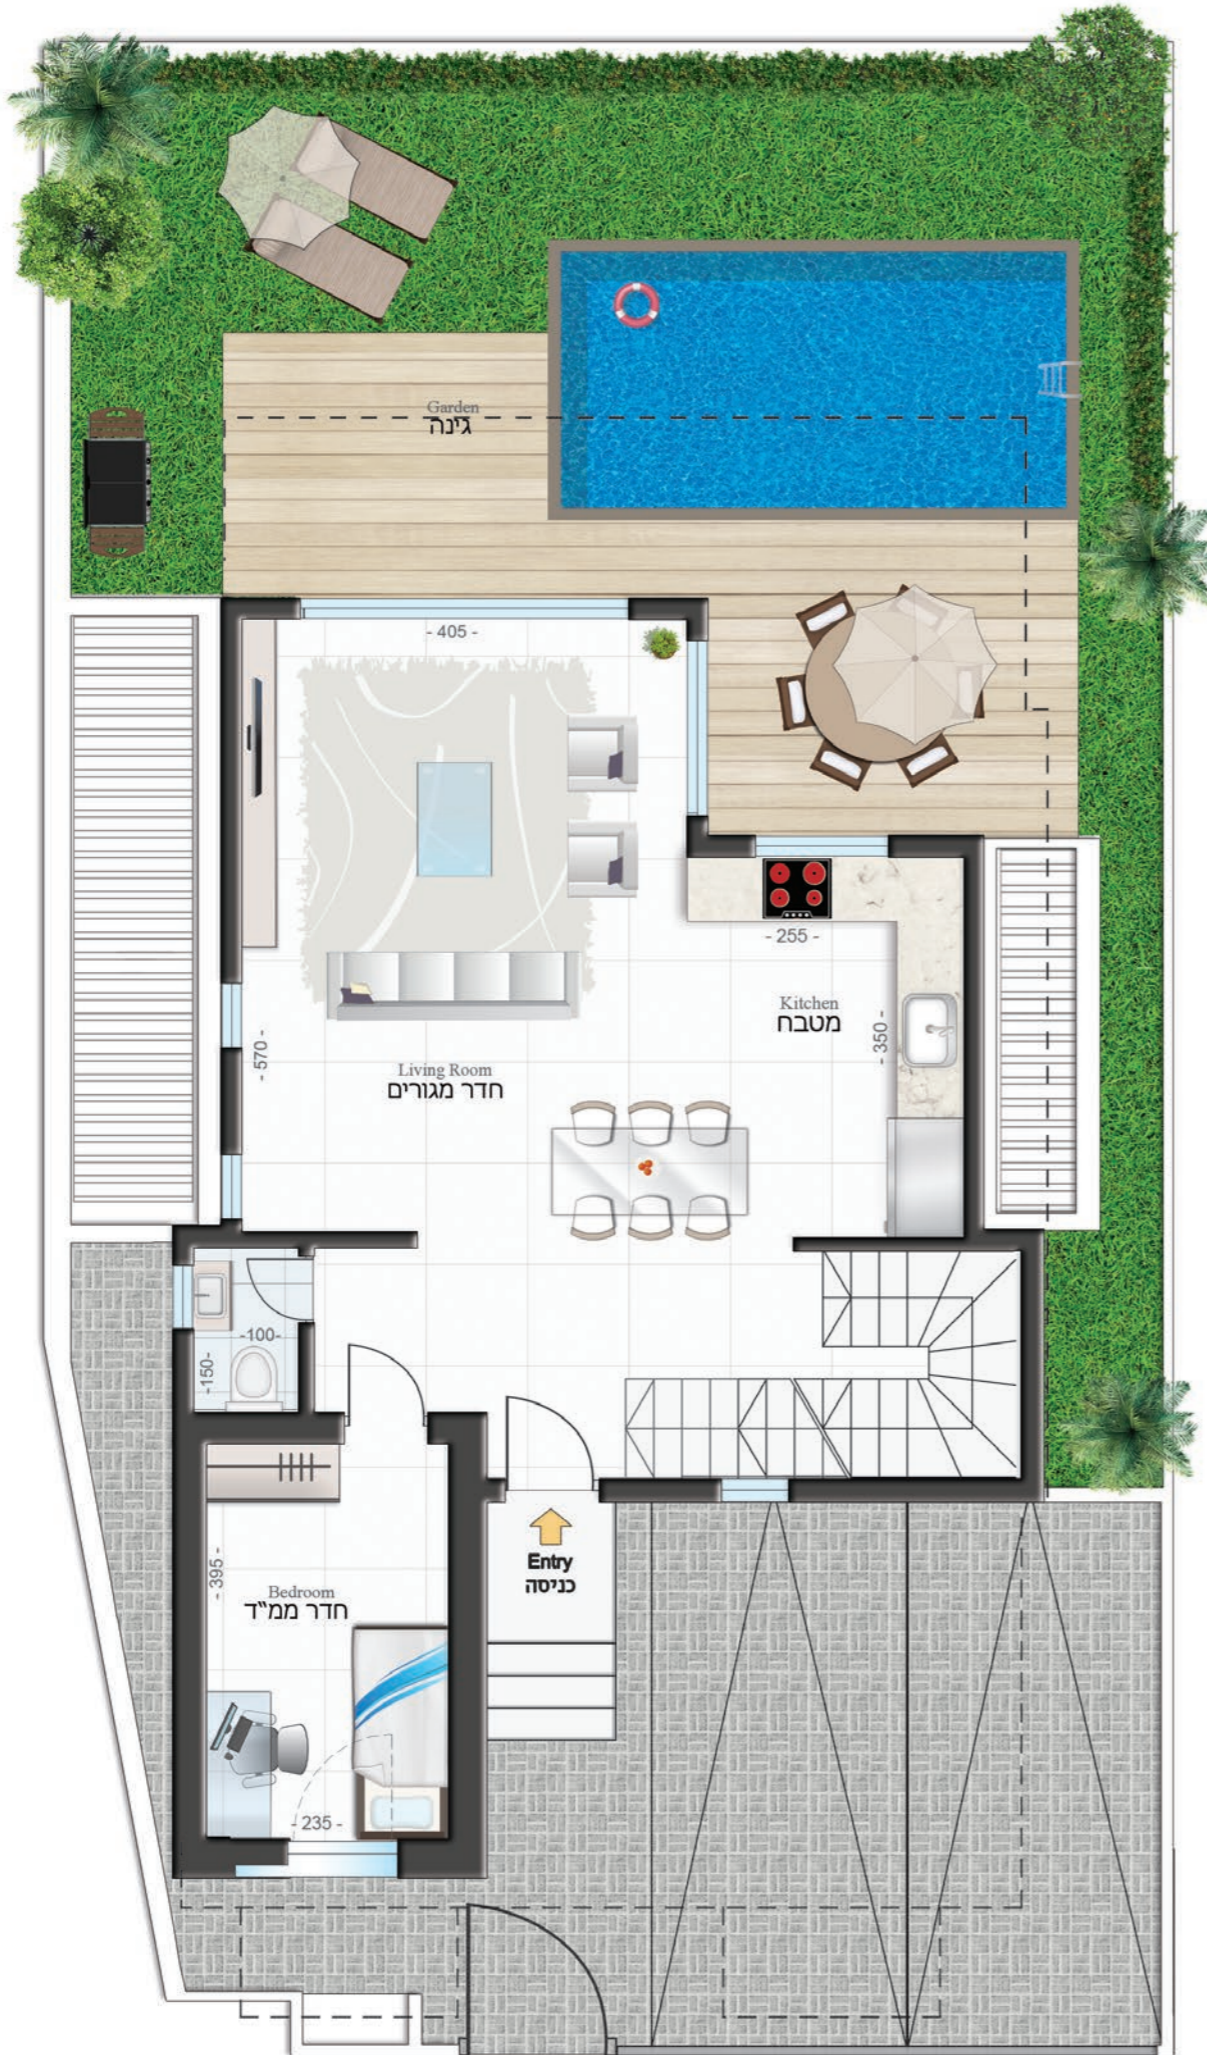

קומת קרקע: 65.29 מ"ר | שטח גינה: 96.11 מ"ר

דגם B | בית מס' 11
שטח דירה: 147.58 מ"ר
שטח מגרש: 188 מ"ר

מפלס עליון: 82.29 מ"ר | שטח המרפסות: 21.64 מ"ר

אופציה 3
קומת מרתף: 45.99 מ"ר
פטיו: 9.07 מ"ר

אופציה 2
קומת מרתף: 58.65 מ"ר
פטיו: 9.07 מ"ר | חצר אנגלית: 6.72 מ"ר

אופציה 1
קומת מרתף: 68.49 מ"ר
פטיו: 12.37 מ"ר | חצר אנגלית: 6.72 מ"ר