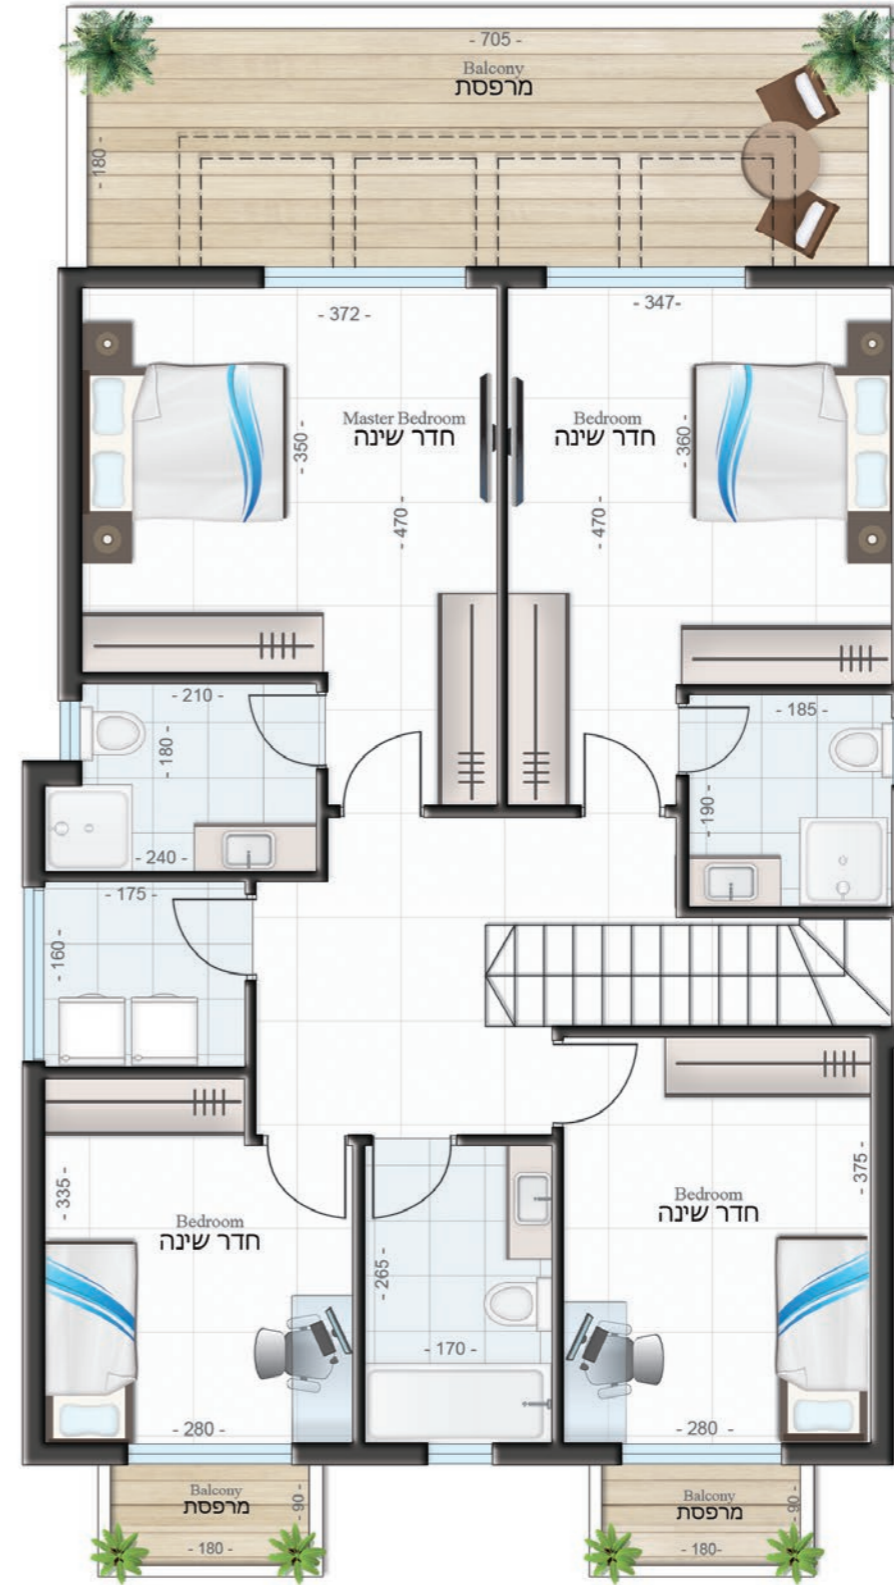

קומת קרקע: 65.29 מ"ר | שטח גינה: 96.11 מ"ר

דגם B | בית מס' 11
שטח דירה: 147.58 מ"ר
שטח מגרש: 188 מ"ר

מפלס עליון: 82.29 מ"ר | שטח המרפסות: 21.64 מ"ר

אופציה 3
קומת מרתף: 45.99 מ"ר
פטיו: 9.07 מ"ר

אופציה 2
קומת מרתף: 58.65 מ"ר
פטיו: 9.07 מ"ר | חצר אנגלית: 6.72 מ"ר

אופציה 1
קומת מרתף: 68.49 מ"ר
פטיו: 12.37 מ"ר | חצר אנגלית: 6.72 מ"ר