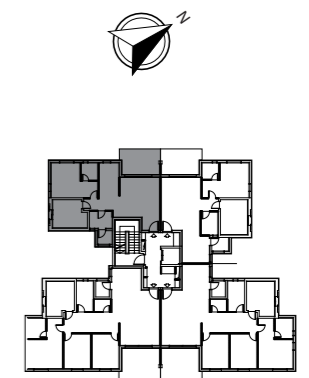

דירת 3 חד' דירה מס' 19 - דרום מערב

שטח הדירה: 80 מ"ר
 שטח המרפסת כ-11 מ"ר

טיפוס 1E: מגרשים 76/78

* שטח הדירה הינו בהתאם למצויין בטבלת דירות ומחירים.